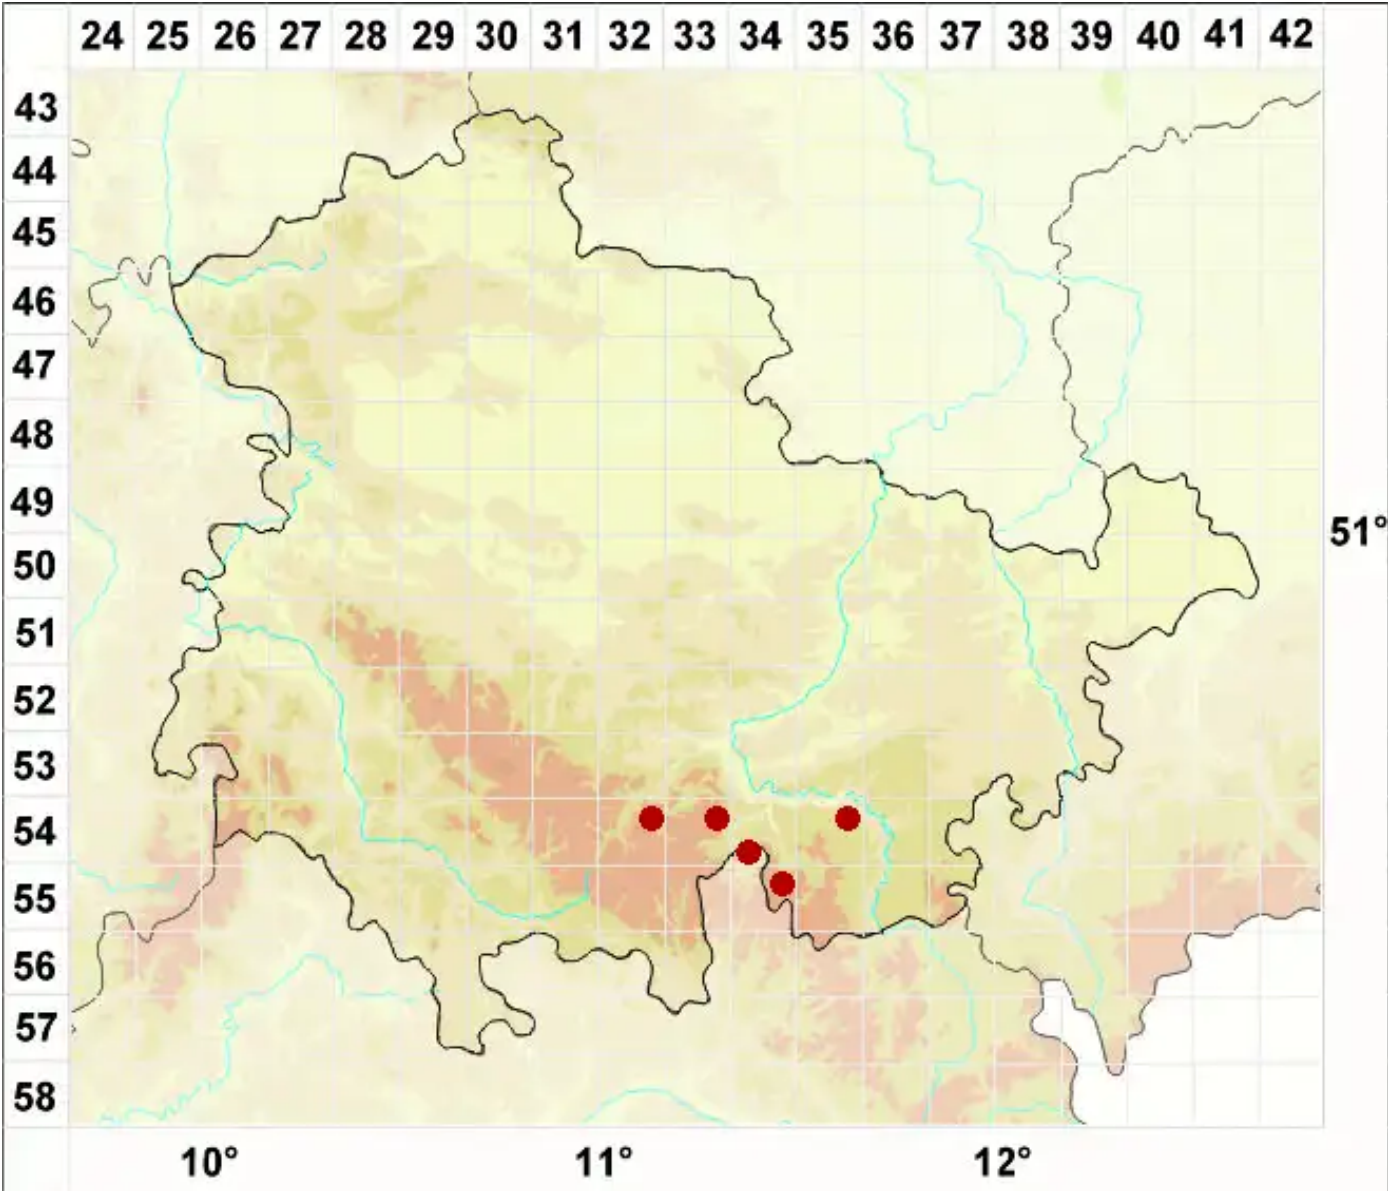

Melanelia sorediata (Ach.) Goward & Ahti

Legende:

- Symbole:**
Ausgefülltes Symbol:
Zeitraum von 1980 bis heute (Aktuelle Angabe)
Leeres Symbol:
Zeitraum vor 1980 (Altangabe)
Quadrat: Herbarbeleg