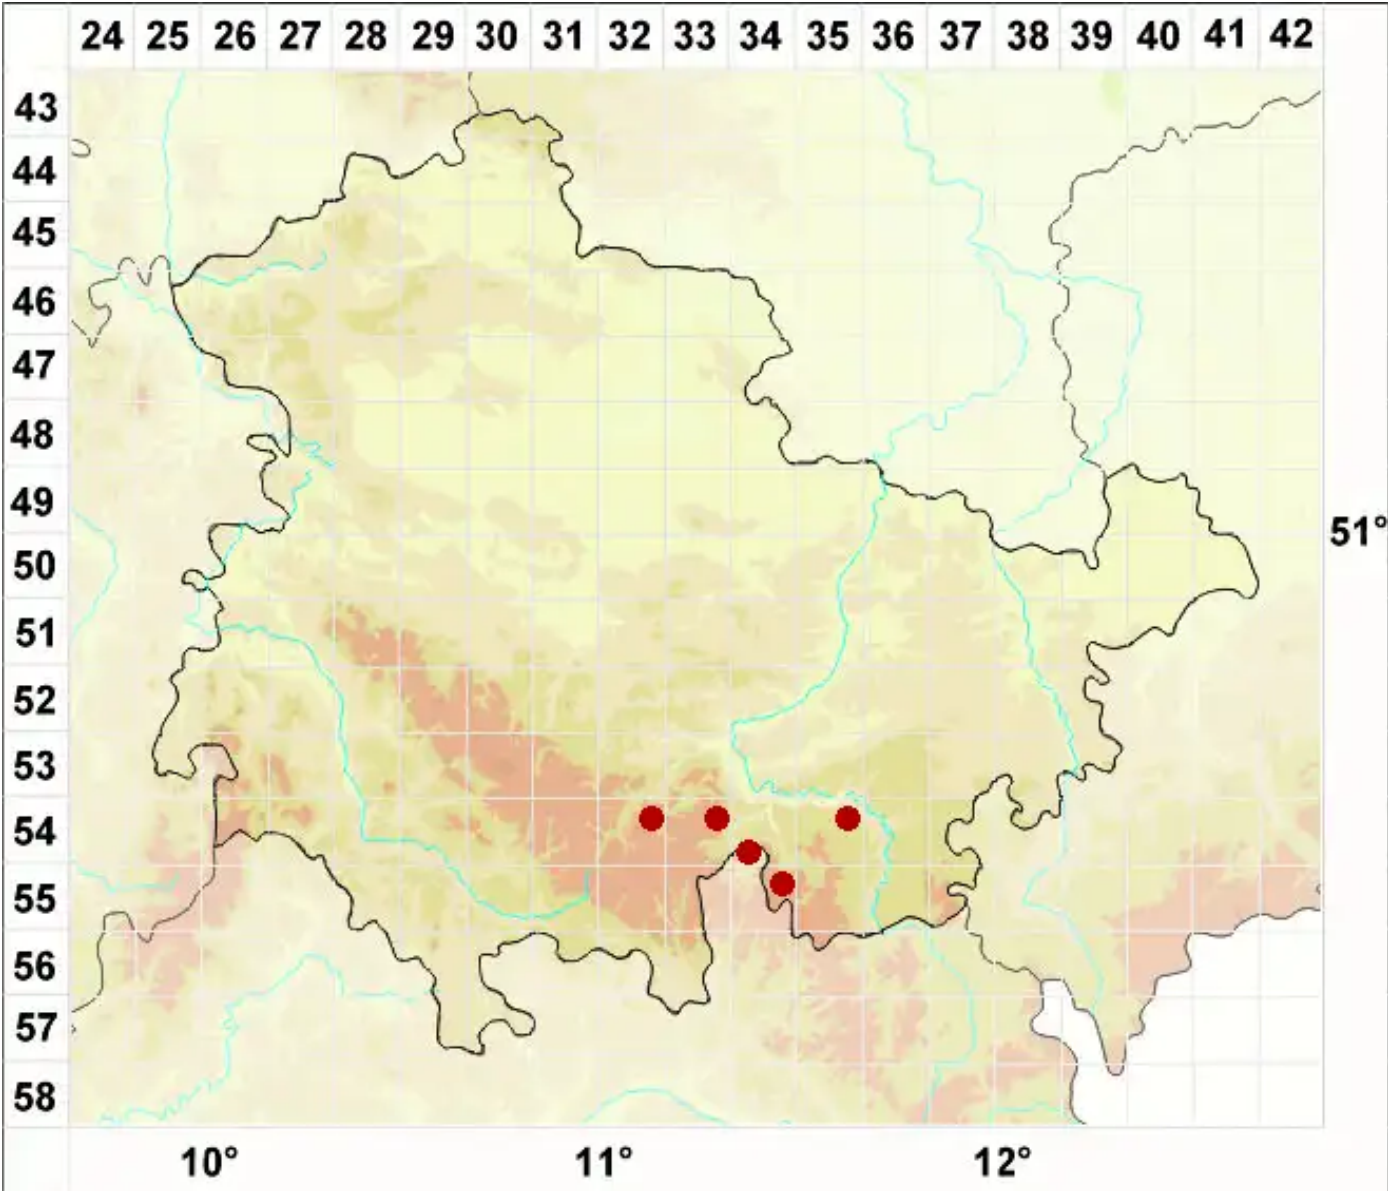

# Melanelia sorediata (Ach.) Goward & Ahti

Legende:

- Symbole:**  
Ausgefülltes Symbol:  
Zeitraum von 1980 bis heute (Aktuelle Angabe)  
Leeres Symbol:  
Zeitraum vor 1980 (Altangabe)  
Quadrat: Herbarbeleg