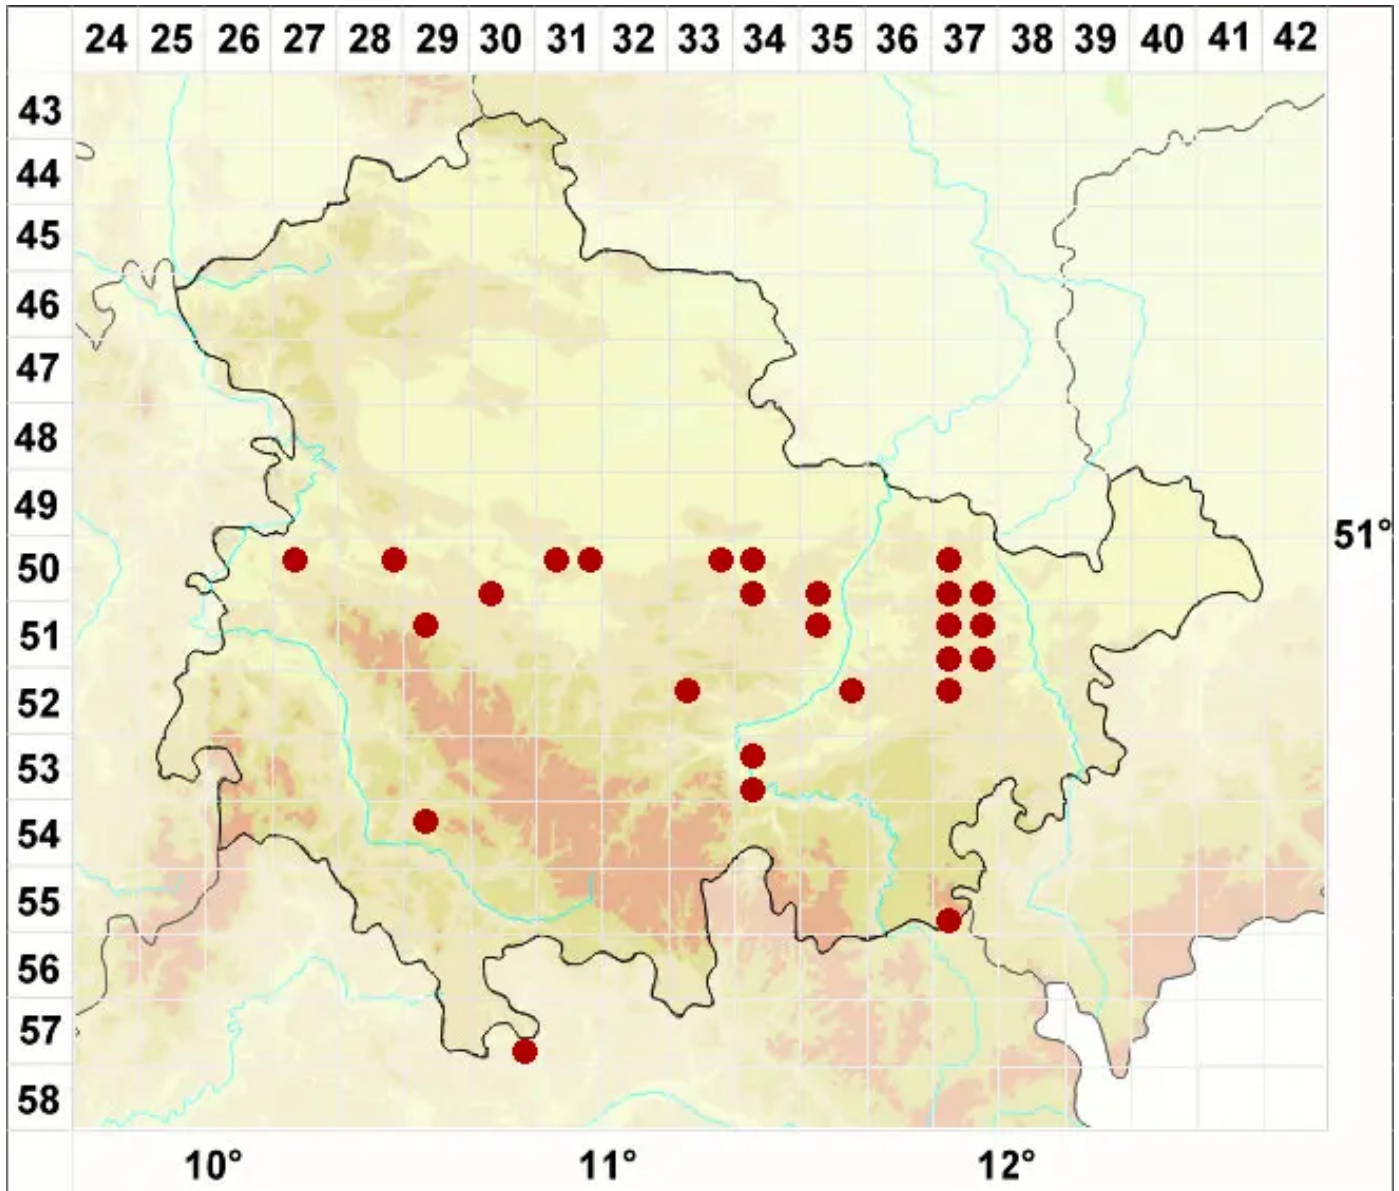

Flavoparmelia soledians (Nyl.) Hale

Mehlige Gelbschüsselflechte

Legende:

Symbole:

Ausgefülltes Symbol:
Zeitraum von 1980 bis heute (Aktuelle Angabe)

Leeres Symbol:
Zeitraum vor 1980 (Altangabe)

Quadrat: Herbarbeleg