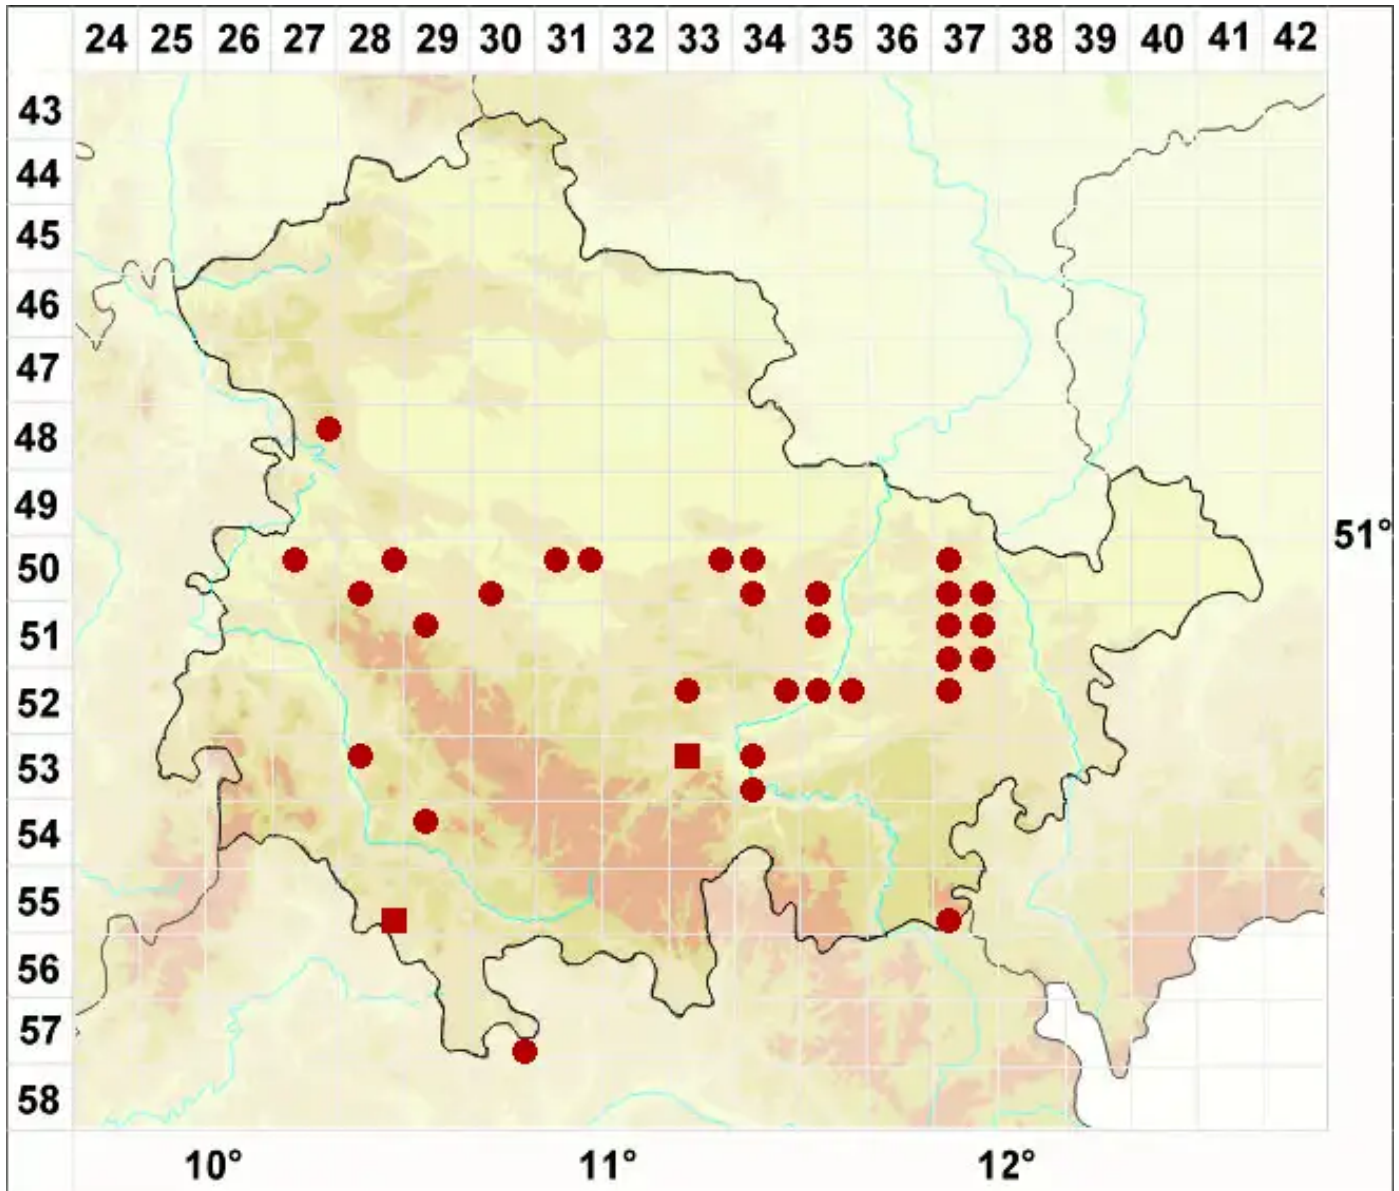

Flavoparmelia soledians (Nyl.) Hale

Mehlige Gelbschüsselflechte

Legende:

Symbole:
Ausgefülltes Symbol:
Zeitraum von 1980 bis heute (Aktuelle Angabe)
Leeres Symbol:
Zeitraum vor 1980 (Altangabe)
Quadrat: Herbarbeleg