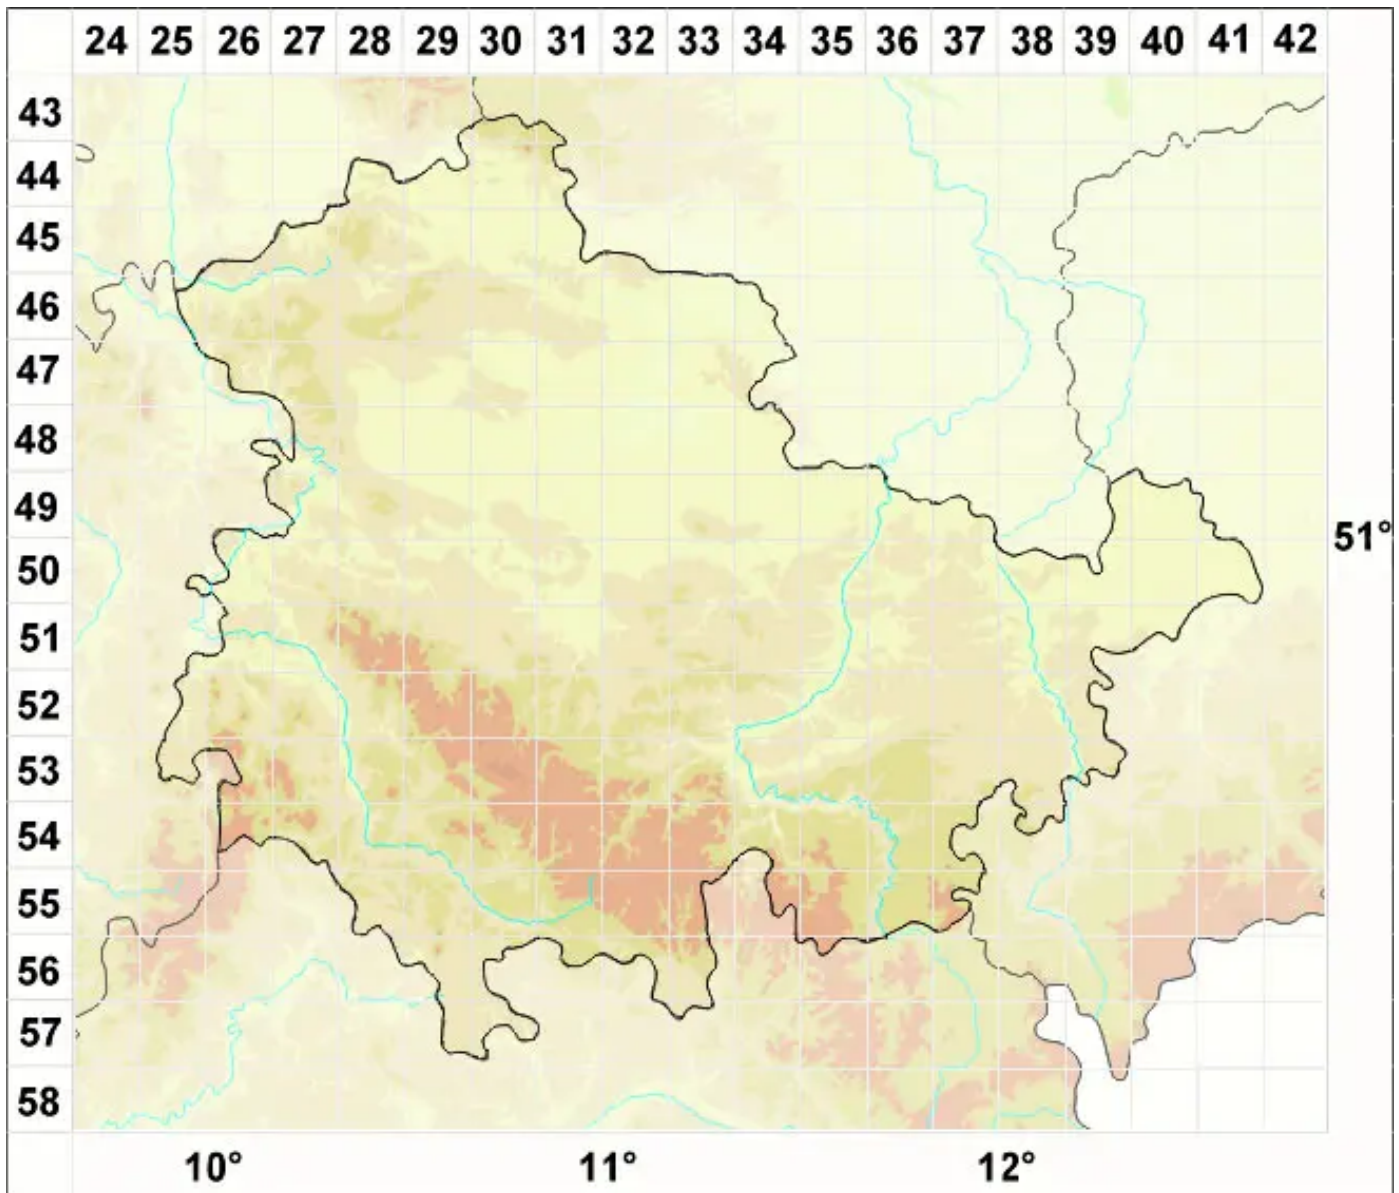

Hypotrachyna sinuosa (Sm.) Hale

Bogige Grauschüselflechte

Legende:

- Symbole:**
- Ausgefülltes Symbol:
Zeitraum von 1980 bis heute (Aktuelle Angabe)
 - Leeres Symbol:
Zeitraum vor 1980 (Altangabe)
 - Quadrat: Herbarbeleg