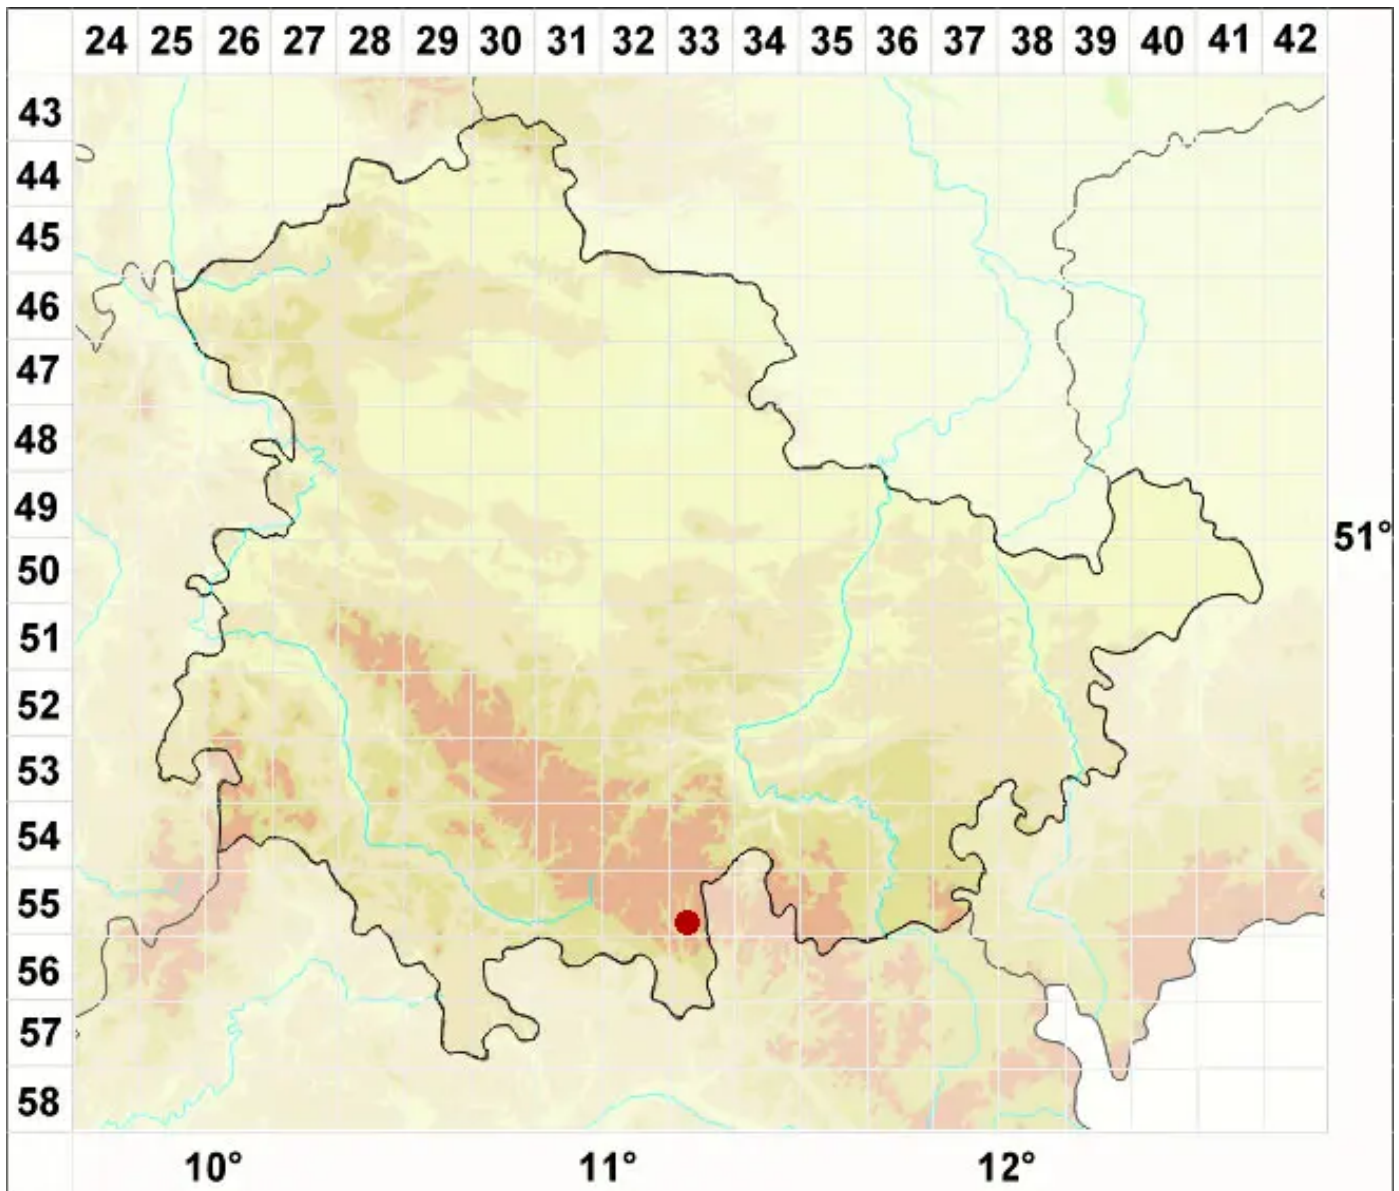

# Parmelia serrana A. Crespo, M. C. Molina & D. Hawksw.

Berg-Schüsselflechte

Legende:

- Symbole:**
- Ausgefülltes Symbol:  
Zeitraum von 1980 bis heute (Aktuelle Angabe)
  - Leeres Symbol:  
Zeitraum vor 1980 (Altangabe)
  - Quadrat: Herbarbeleg