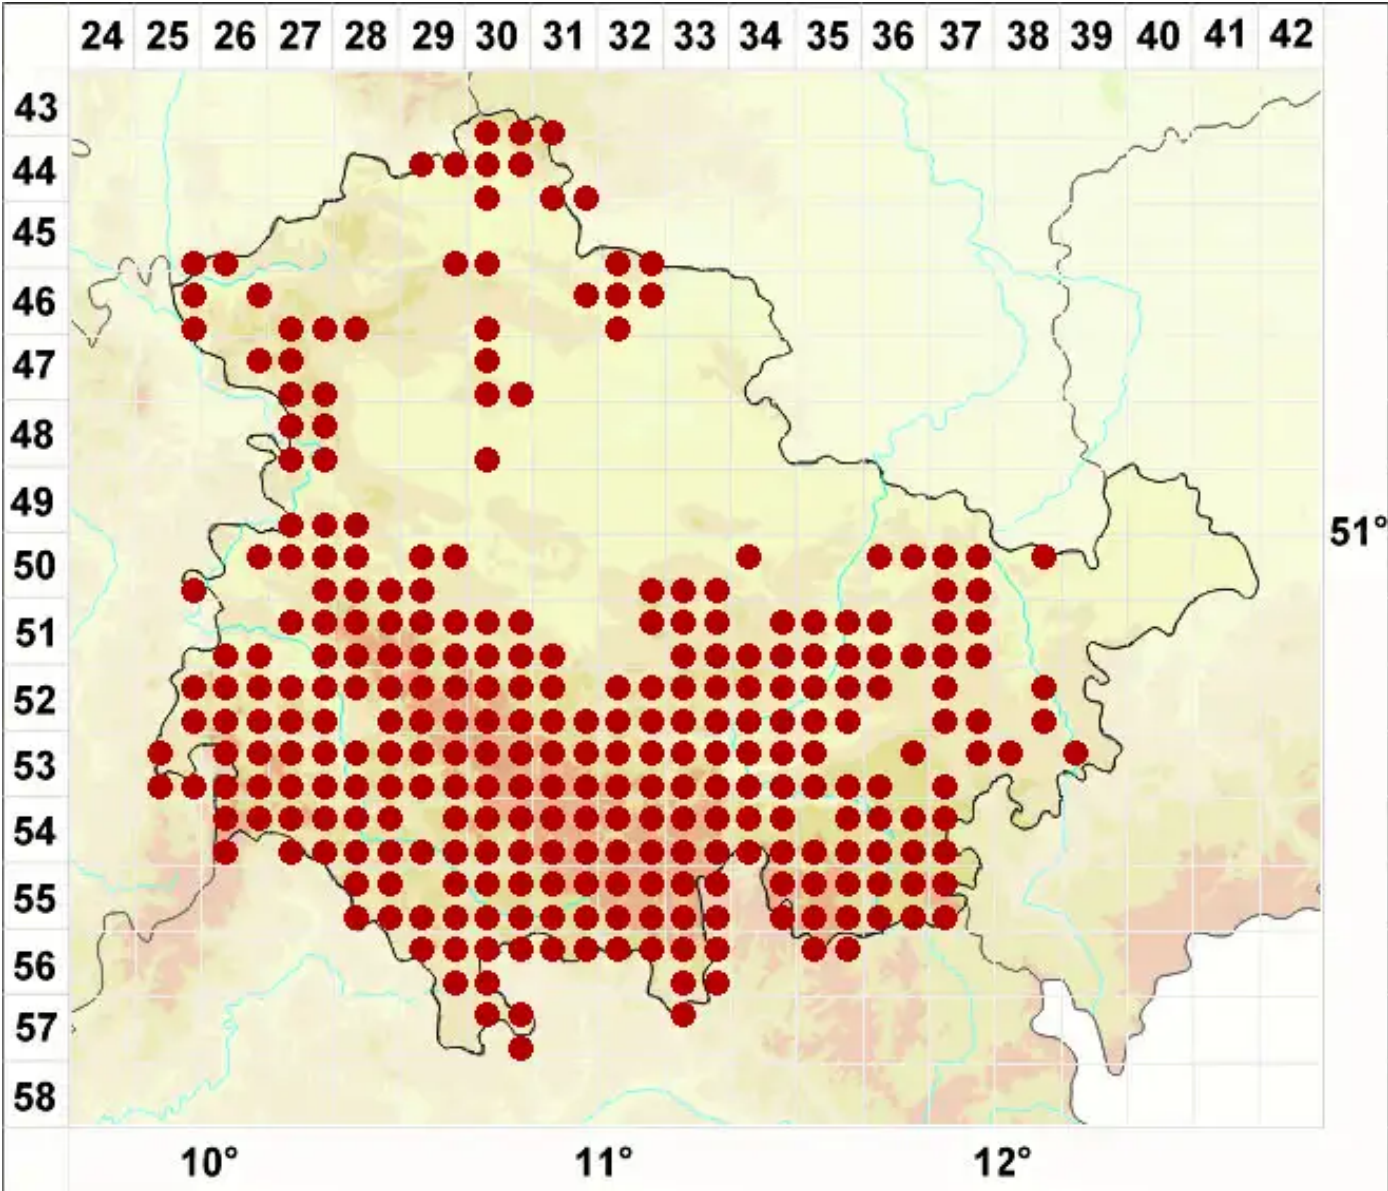

Parmelia saxatilis agg.

Legende:

- Symbole:**
 Ausgefülltes Symbol:
 Zeitraum von 1980 bis heute (Aktuelle Angabe)
 Leeres Symbol:
 Zeitraum vor 1980 (Altangabe)
 Quadrat: Herbarbeleg