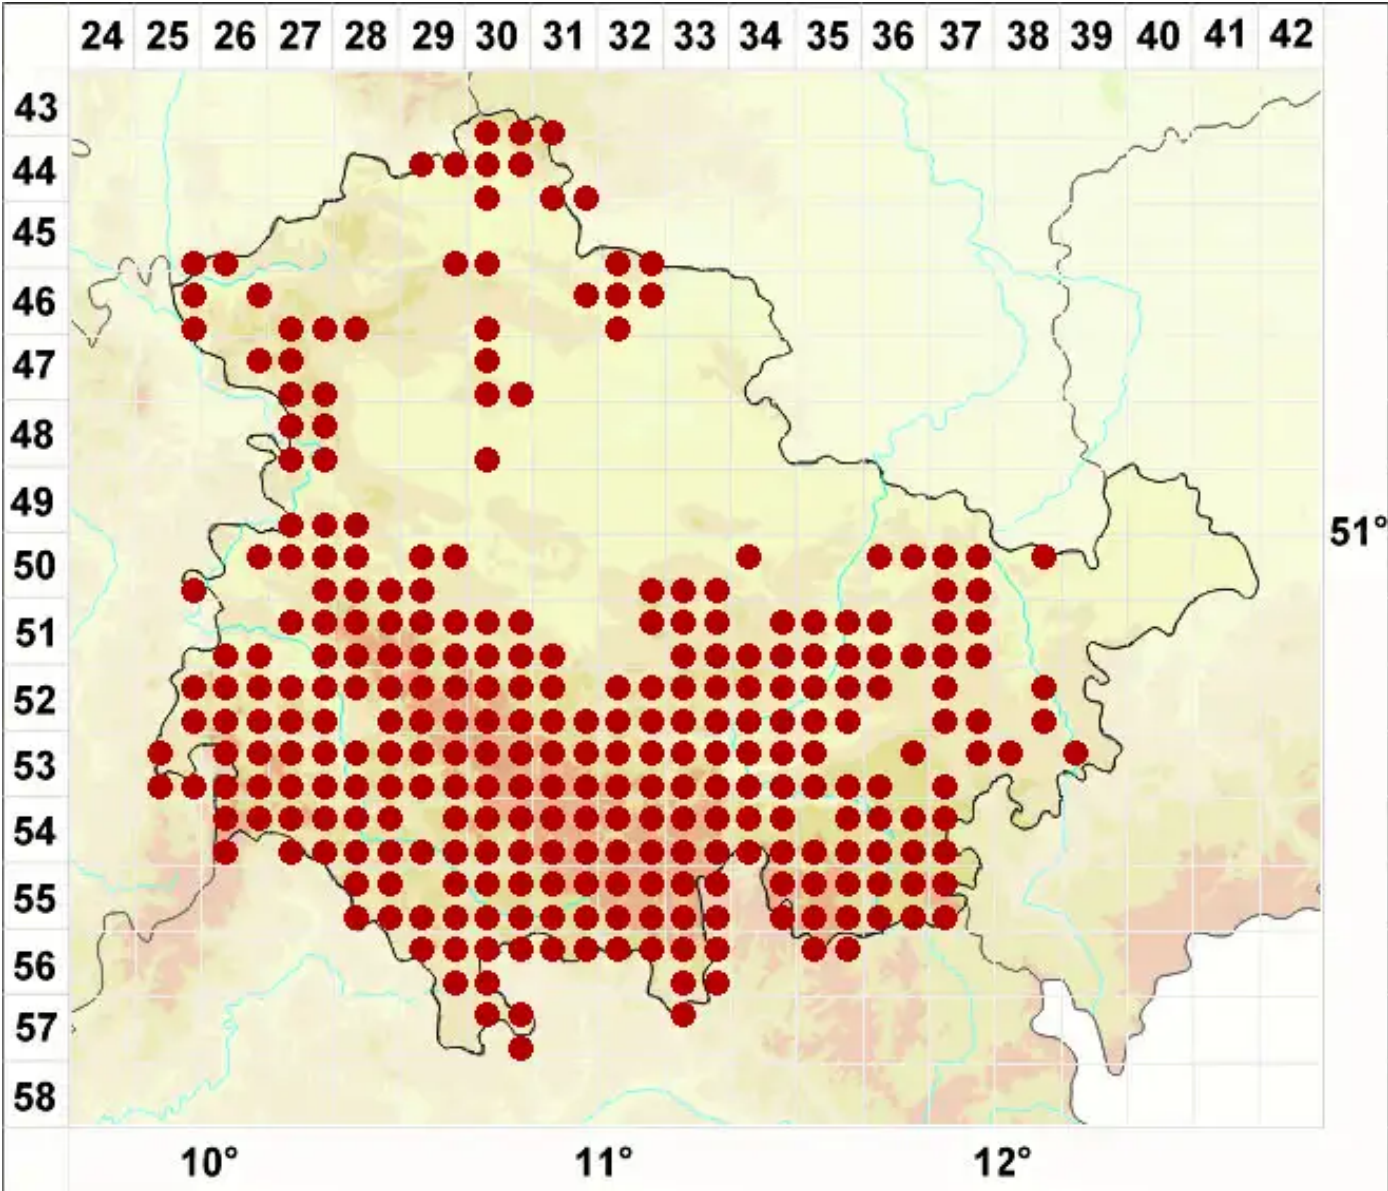

Parmelia saxatilis agg.

Legende:

- Symbole:**
- Ausgefülltes Symbol:
Zeitraum von 1980 bis heute (Aktuelle Angabe)
 - Leeres Symbol:
Zeitraum vor 1980 (Altangabe)
 - Quadrat: Herbarbeleg