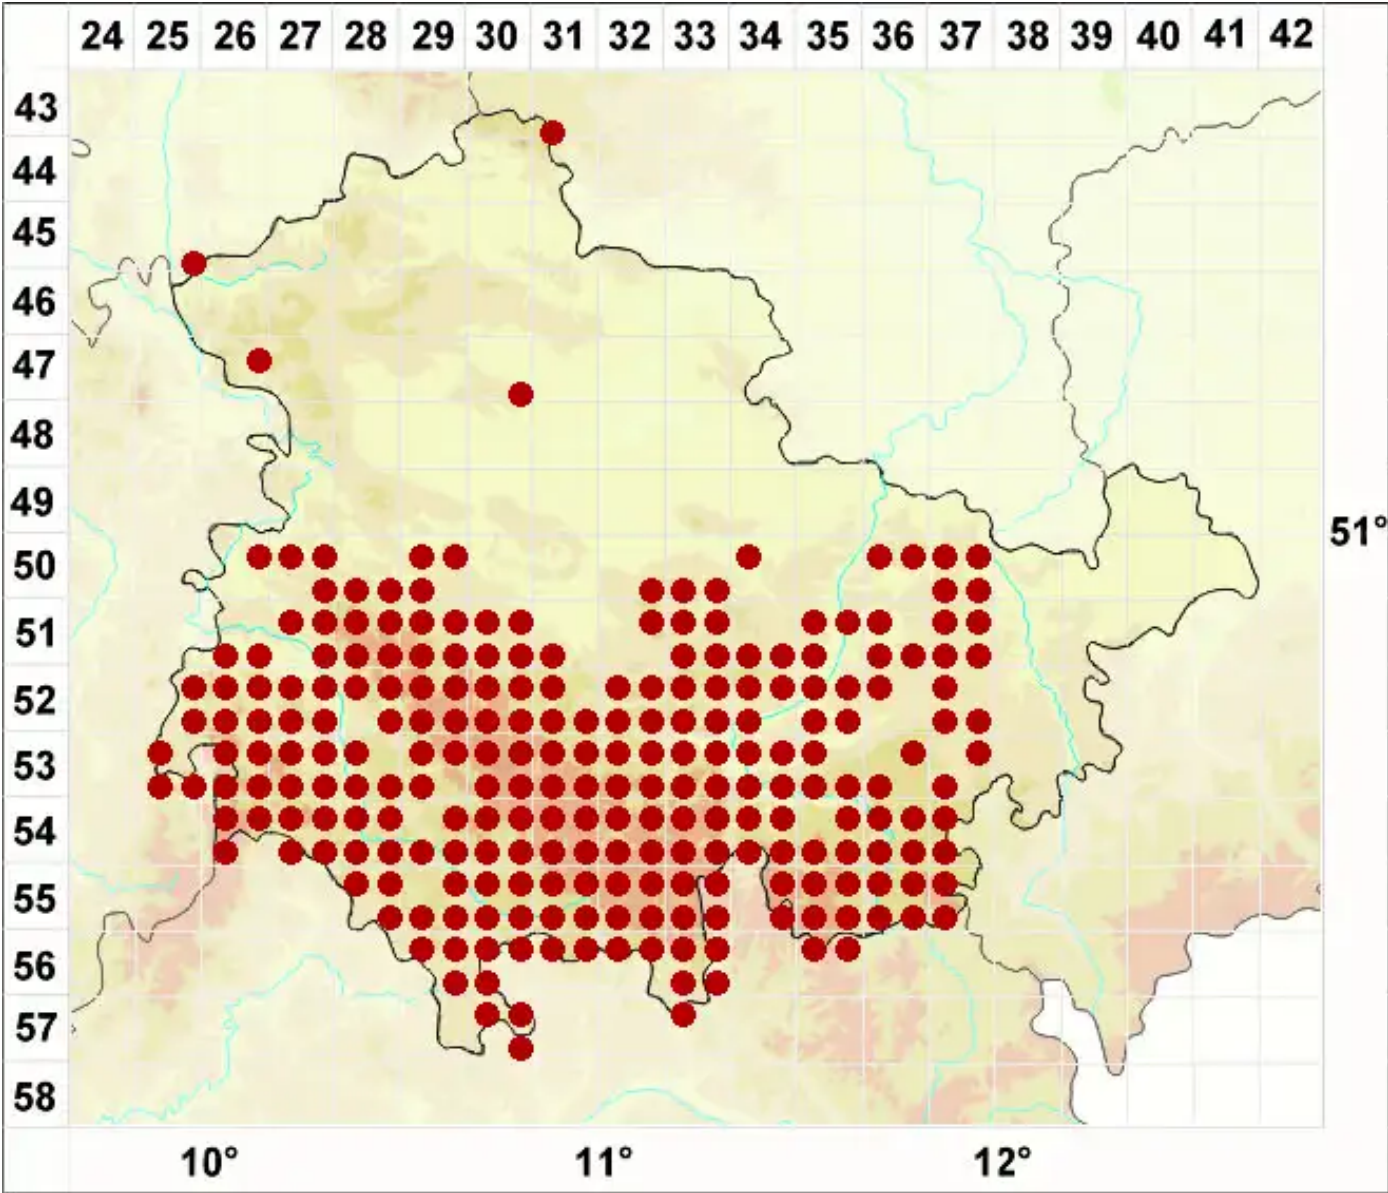

# Parmelia saxatilis agg.

Legende:

- Symbole:**
- Ausgefülltes Symbol:  
Zeitraum von 1980 bis heute (Aktuelle Angabe)
  - Leeres Symbol:  
Zeitraum vor 1980 (Altangabe)
  - Quadrat: Herbarbeleg