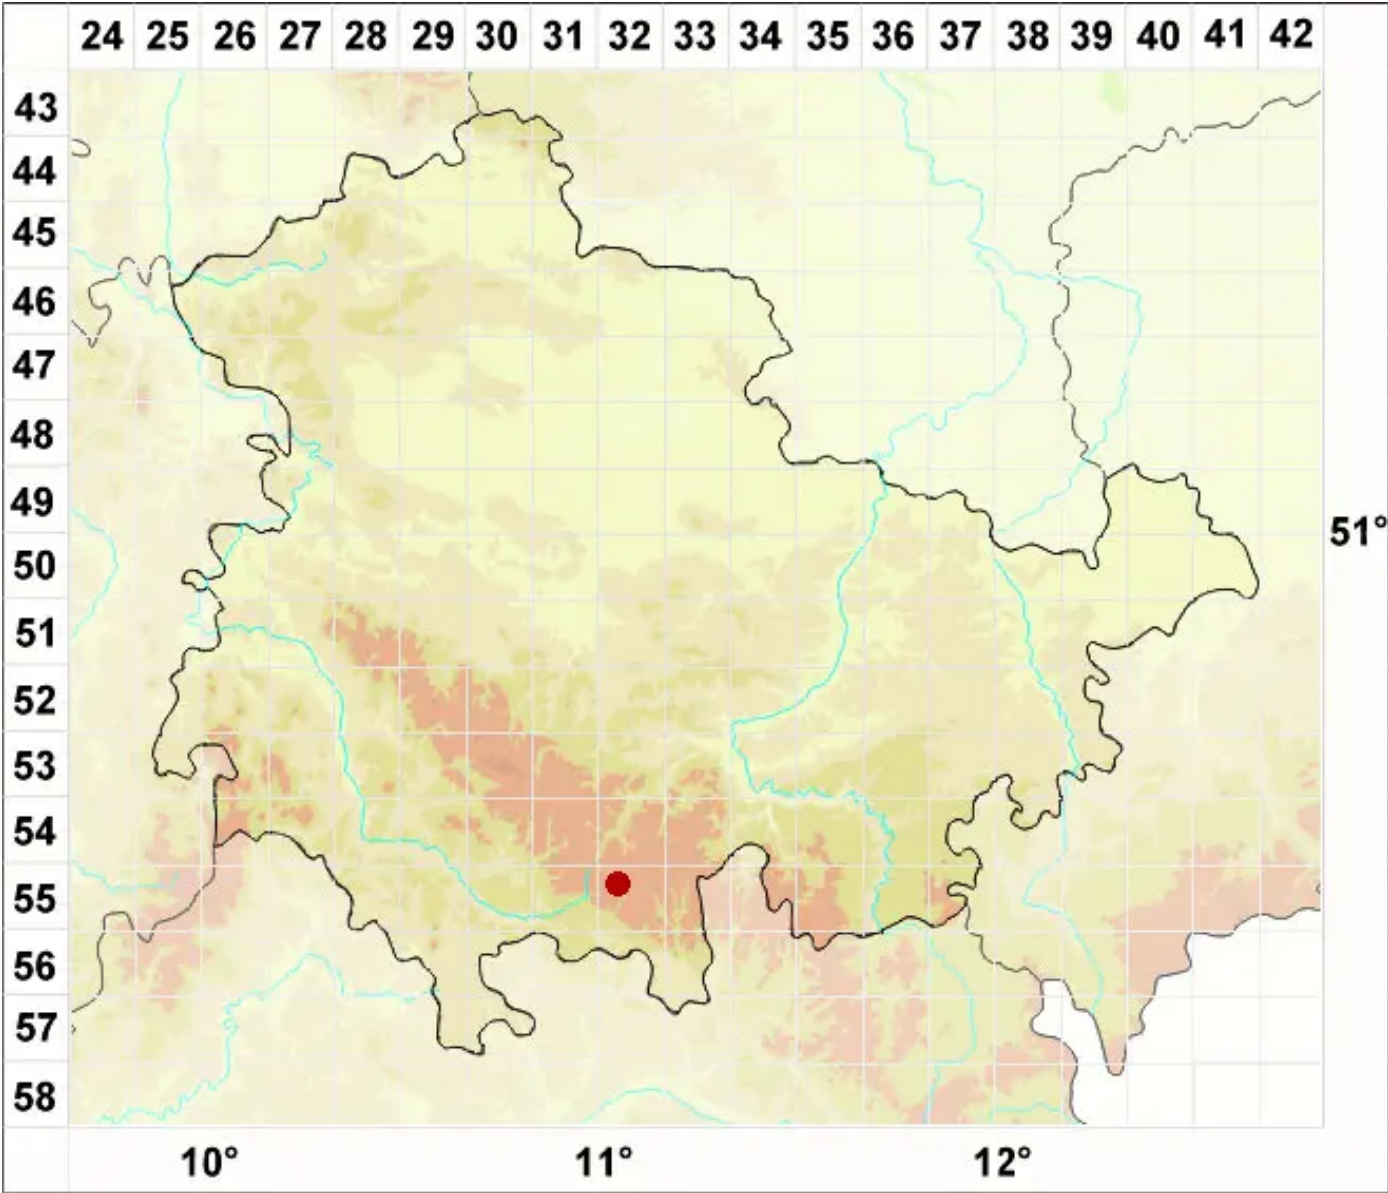

# Punctelia reddenda (Stirt.) Krog

Legende:

- Symbole:**  
Ausgefülltes Symbol:  
Zeitraum von 1980 bis heute (Aktuelle Angabe)  
Leeres Symbol:  
Zeitraum vor 1980 (Altangabe)  
Quadrat: Herbarbeleg