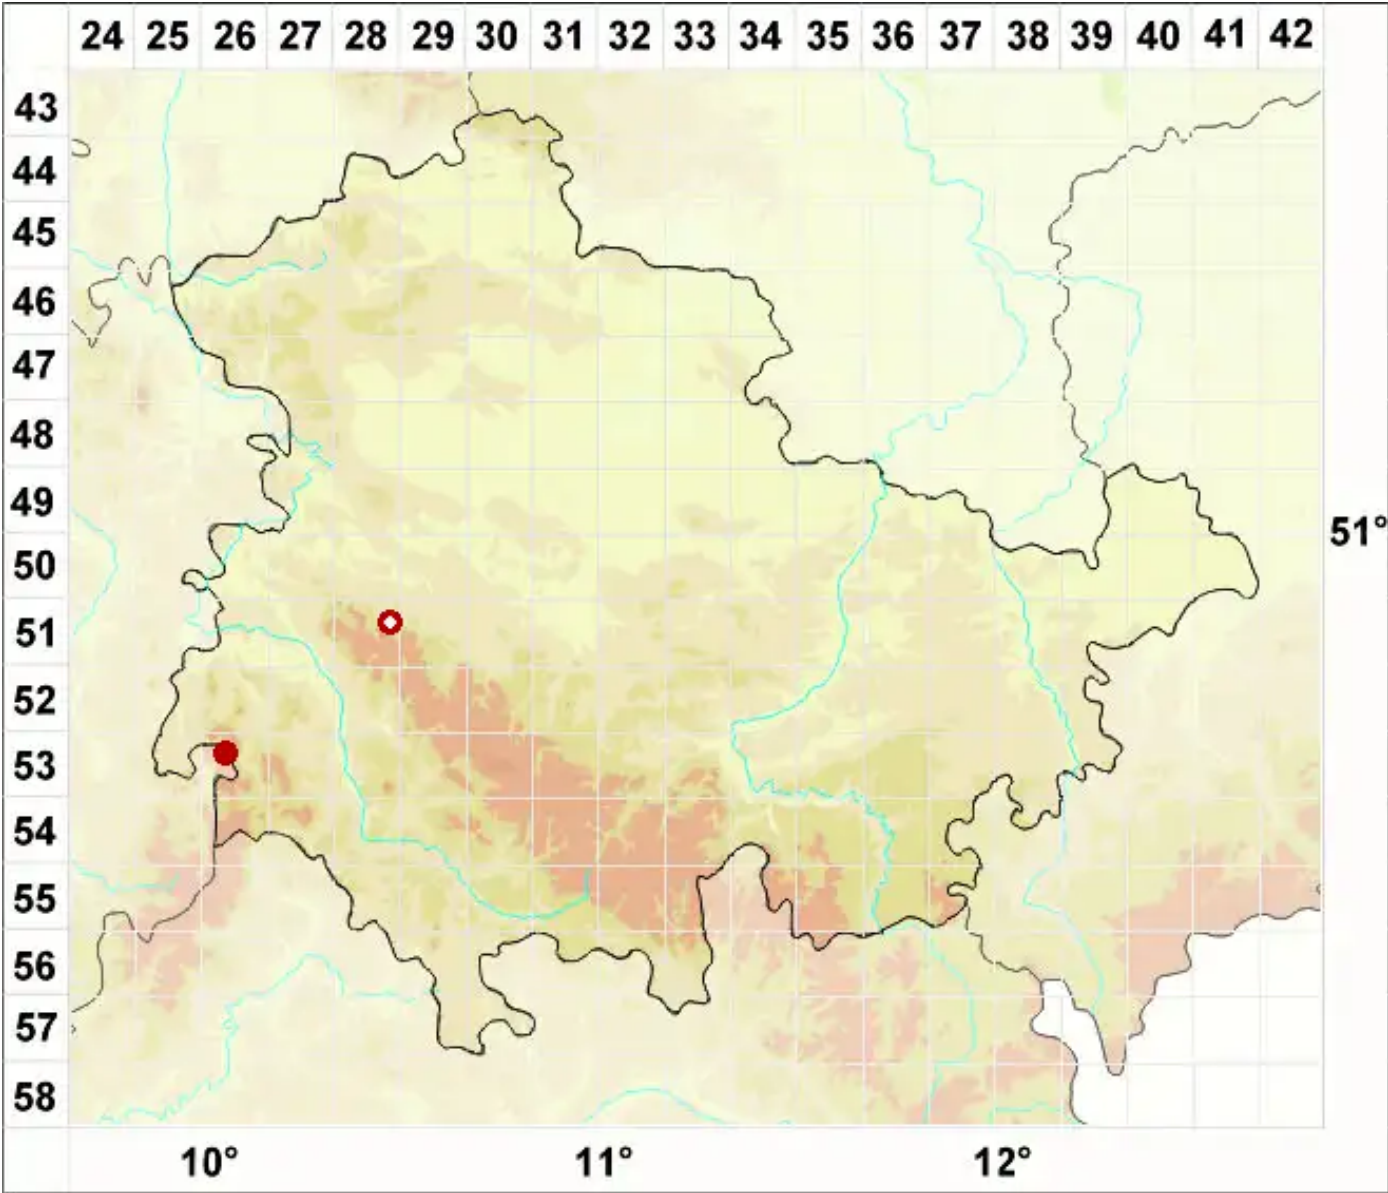

Xanthoparmelia delisei (Duby) O. Blanco, A. Crespo, Elix, D. H

Legende:

- Symbole:**
Ausgefülltes Symbol:
Zeitraum von 1980 bis heute (Aktuelle Angabe)
Leeres Symbol:
Zeitraum vor 1980 (Altangabe)
Quadrat: Herbarbeleg