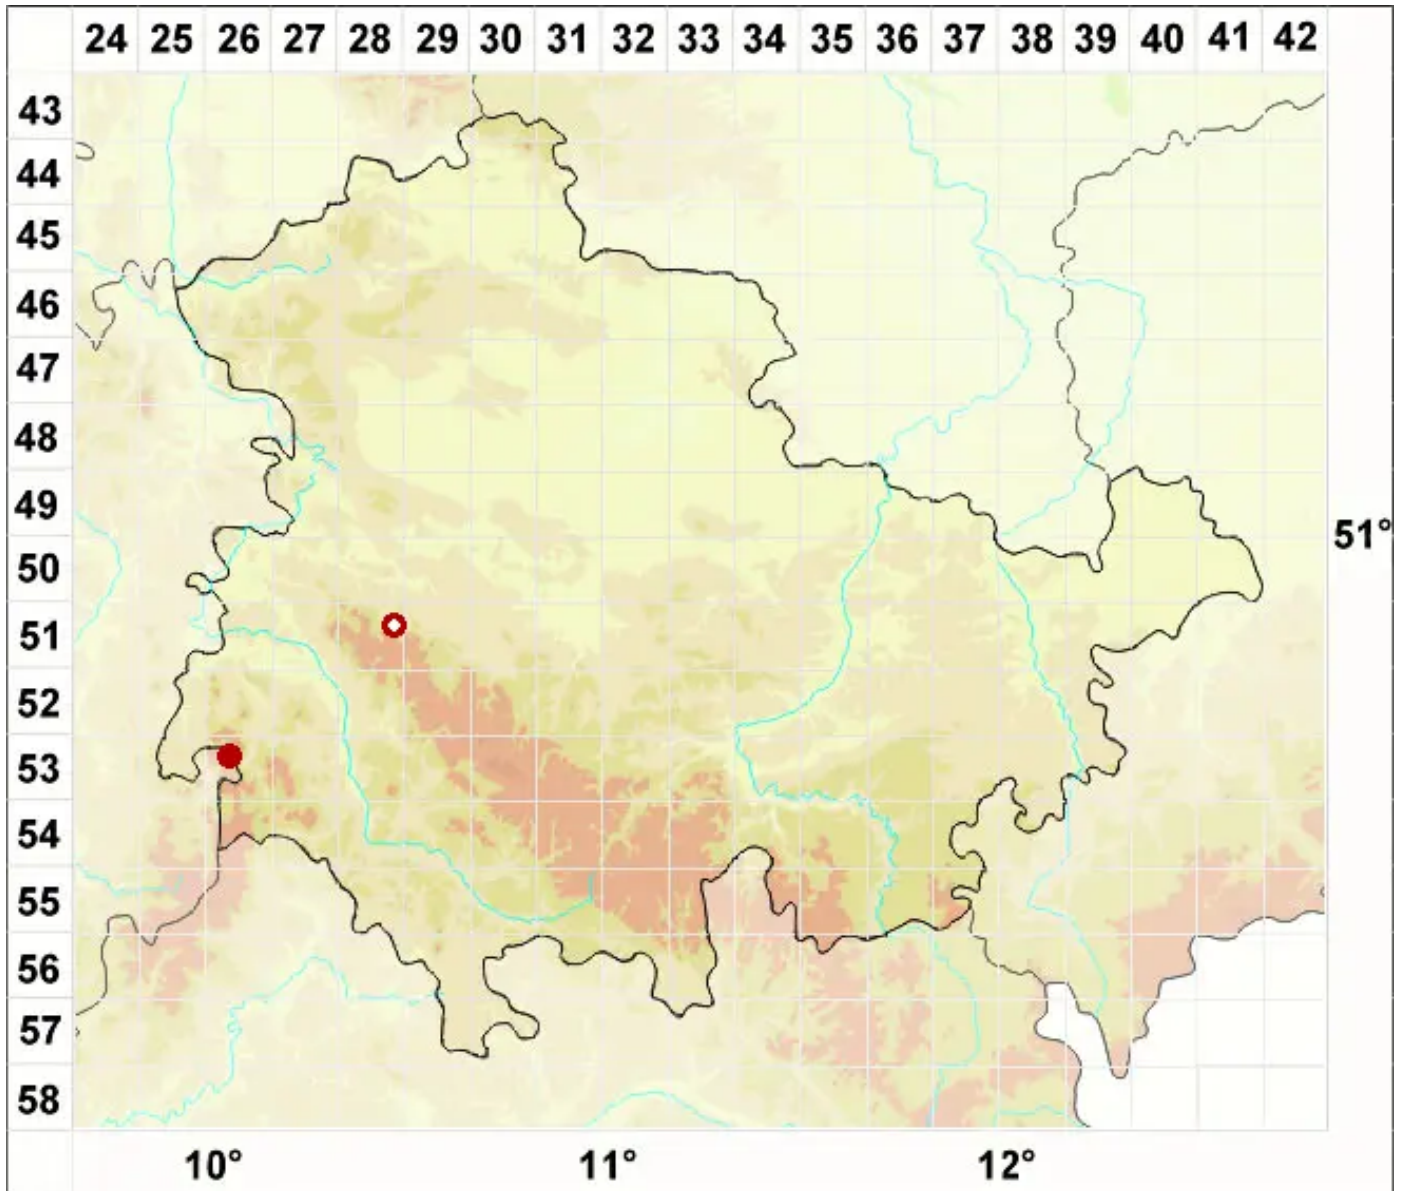

Xanthoparmelia delisei (Duby) O. Blanco, A. Crespo, Elix, D. H

Legende:

Symbole:

Ausgefülltes Symbol:
Zeitraum von 1980 bis heute (Aktuelle Angabe)

Leeres Symbol:
Zeitraum vor 1980 (Altangabe)

Quadrat: Herbarbeleg