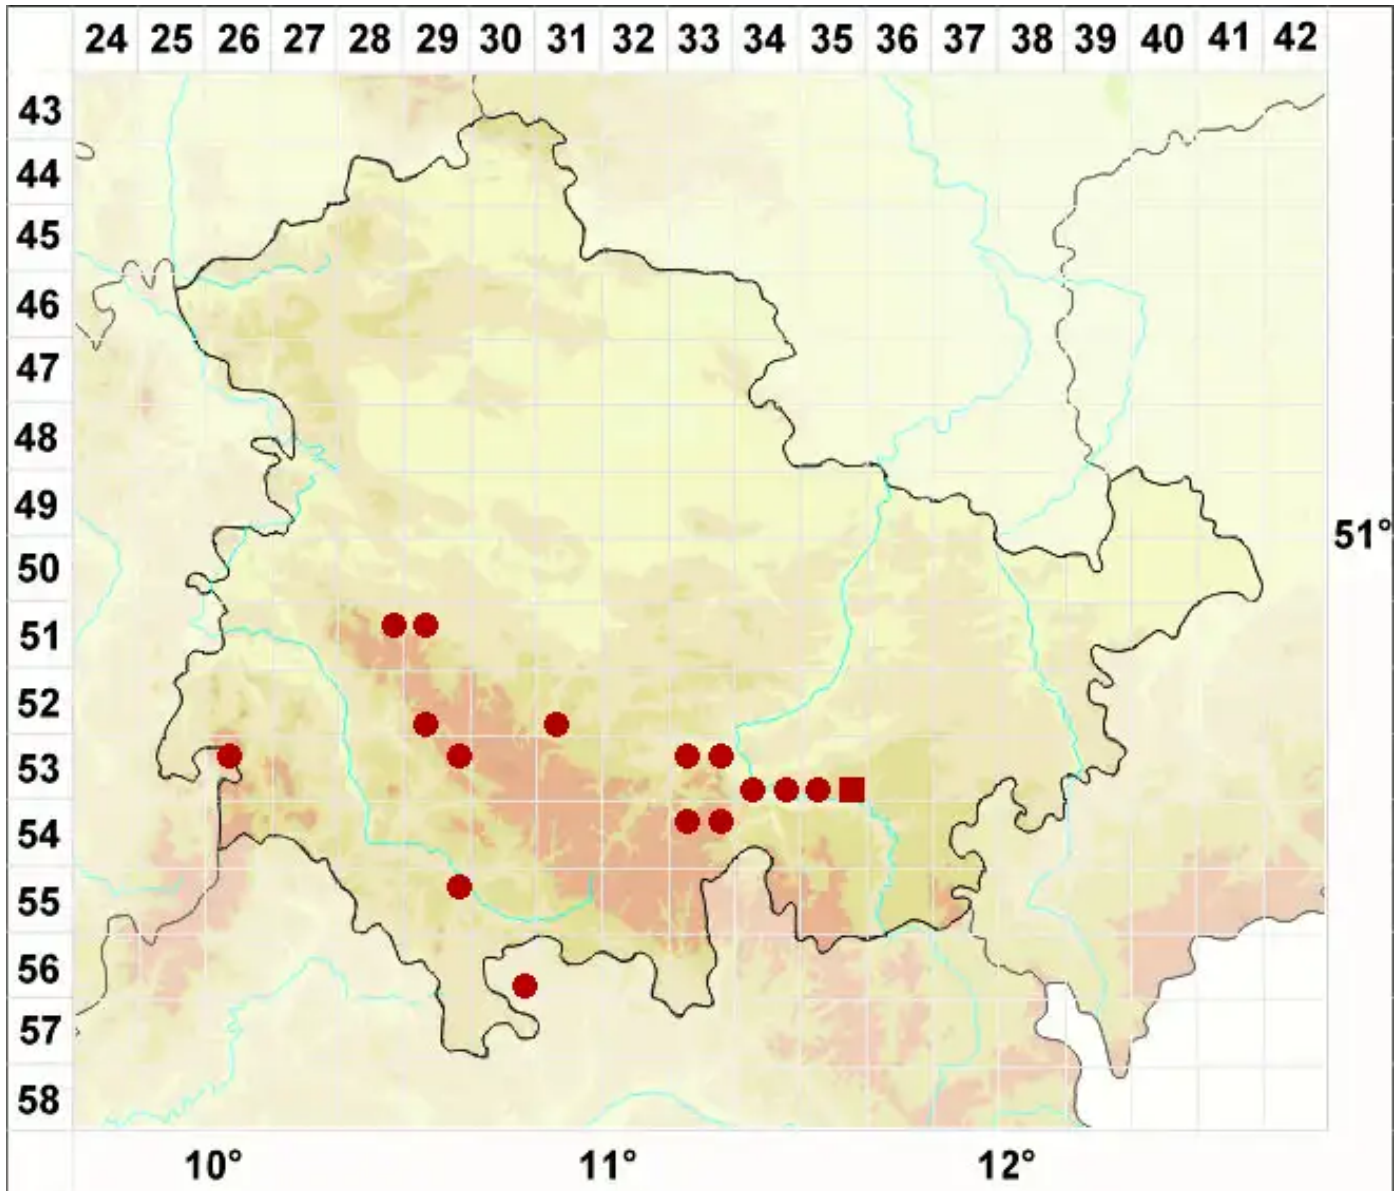

Xanthoparmelia pulla (Ach.) O. Blanco, A. Crespo, Elix, D. Hawksworth

Dunkle Felsschüsselflechte

Legende:

- Symbole:**
- Ausgefülltes Symbol:
Zeitraum von 1980 bis heute (Aktuelle Angabe)
 - Leeres Symbol:
Zeitraum vor 1980 (Altangabe)
 - Quadrat: Herbarbeleg