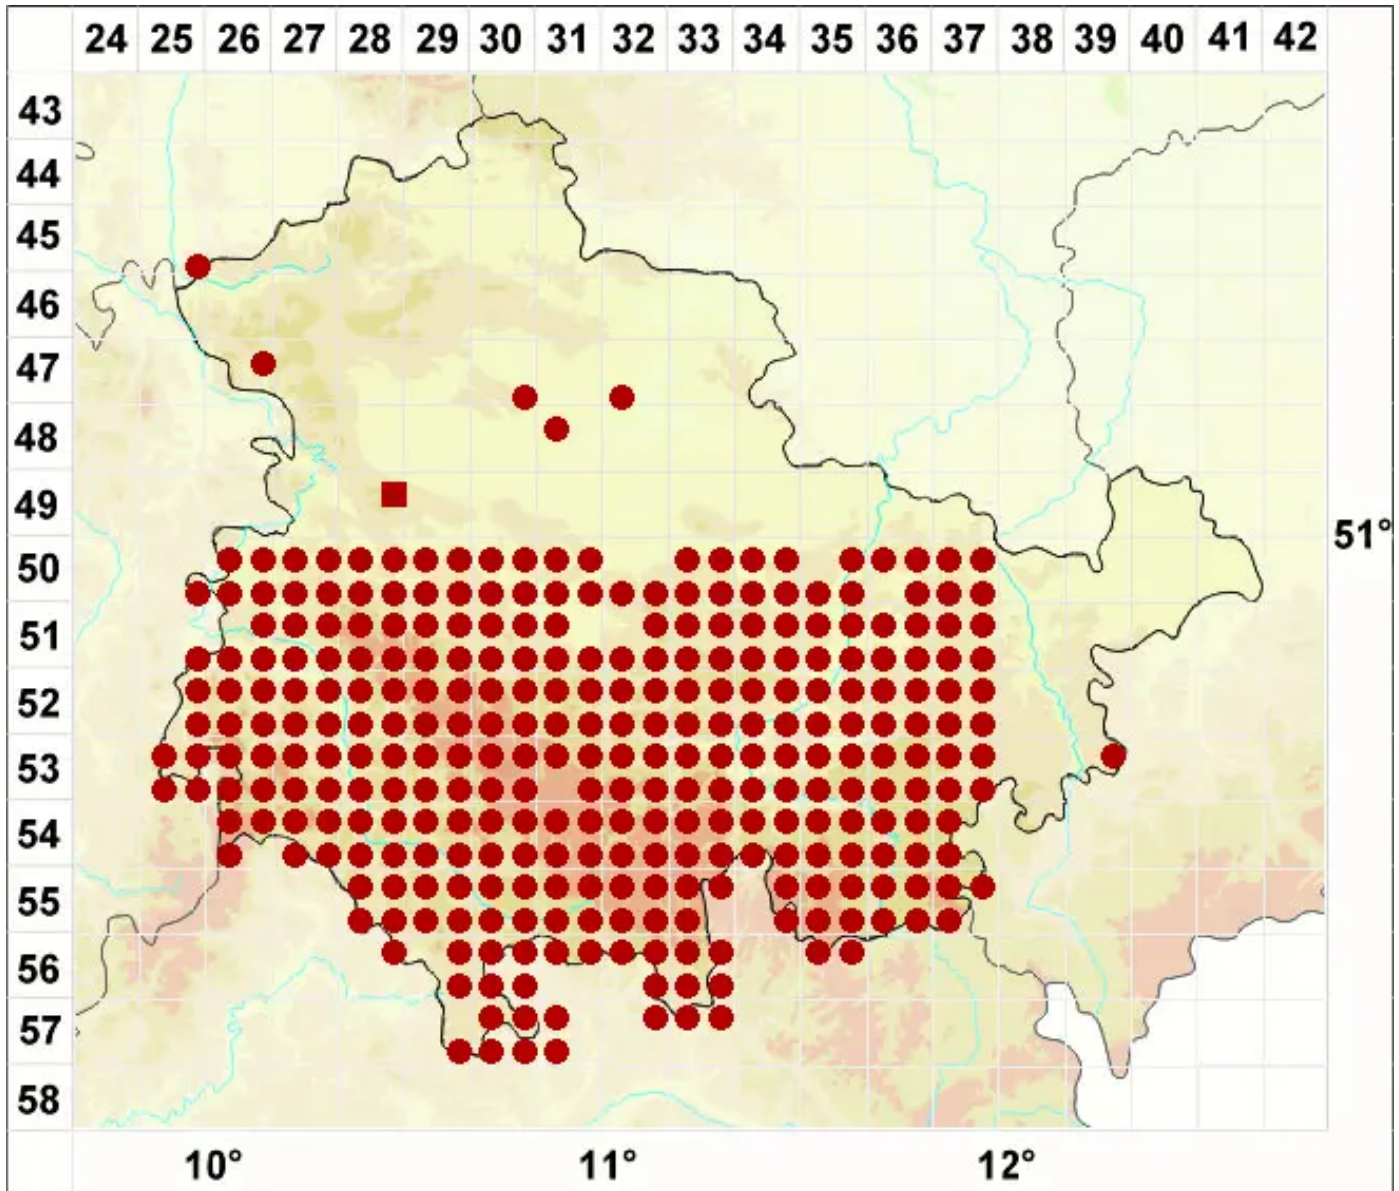

# Xanthoria polycarpa (Hoffm.) Rieber

Vielfruchtige Gelbflechte

Legende:

- Symbole:**
- Ausgefülltes Symbol:  
Zeitraum von 1980 bis heute (Aktuelle Angabe)
  - Leeres Symbol:  
Zeitraum vor 1980 (Altangabe)
  - Quadrat: Herbarbeleg