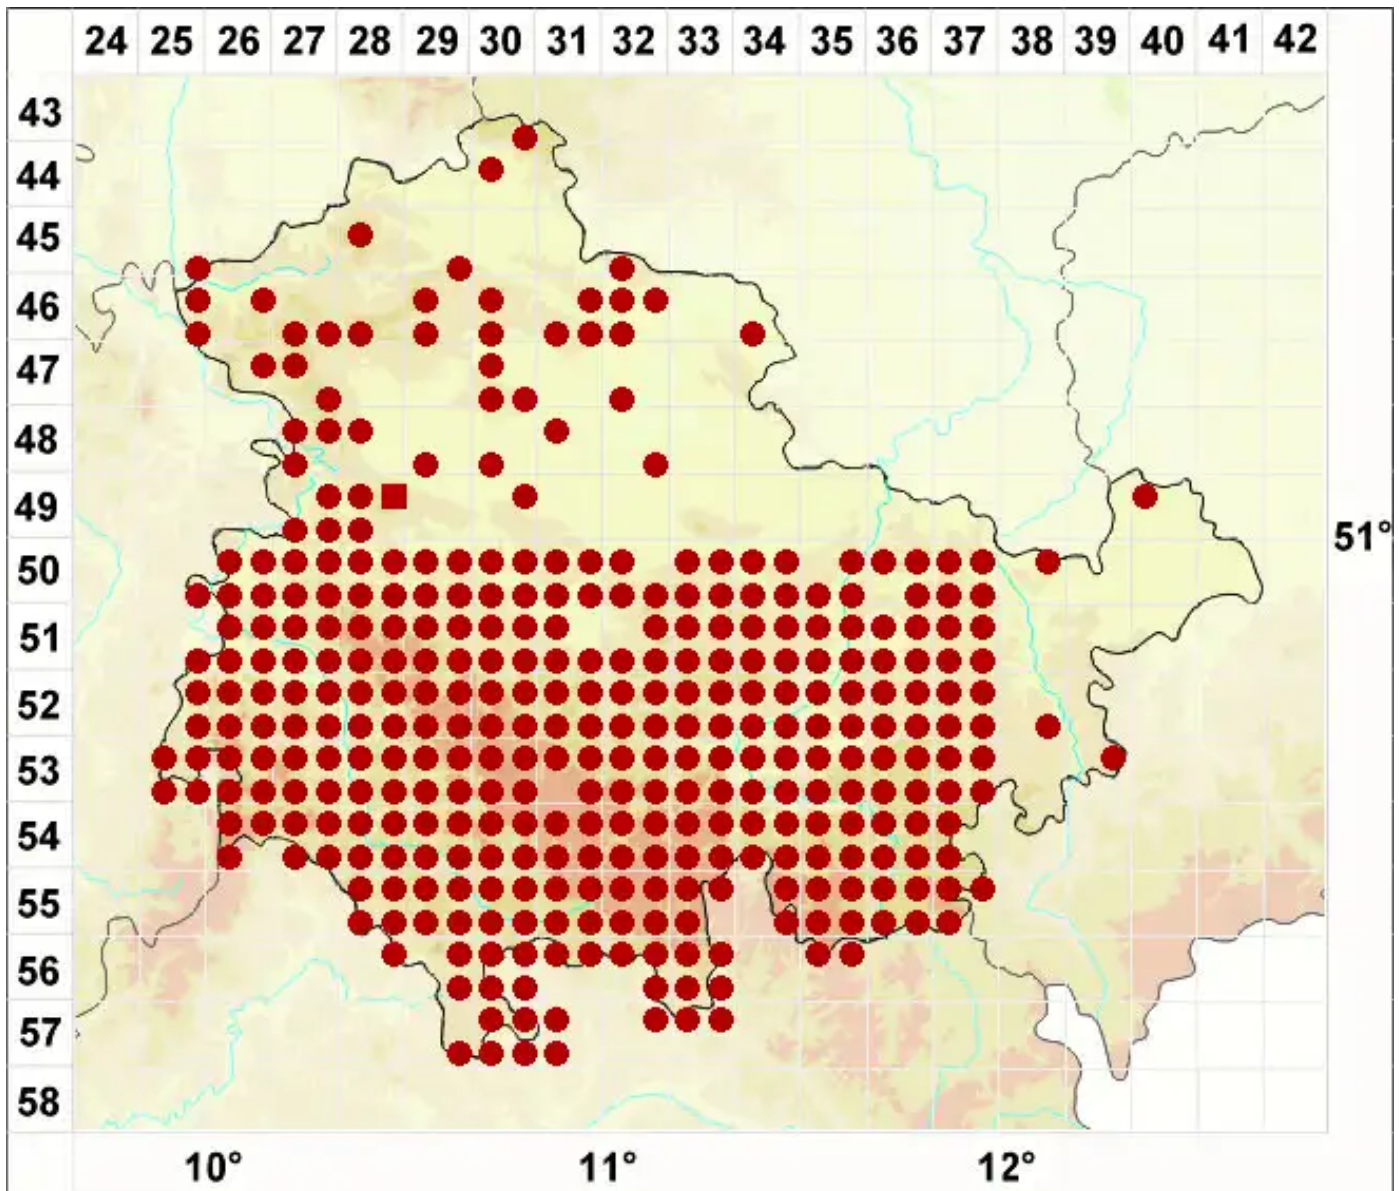

Xanthoria polycarpa (Hoffm.) Rieber

Vielfruchtige Gelbflechte

Legende:

- Symbole:**
- Ausgefülltes Symbol:
Zeitraum von 1980 bis heute (Aktuelle Angabe)
 - Leeres Symbol:
Zeitraum vor 1980 (Altangabe)
 - Quadrat: Herbarbeleg