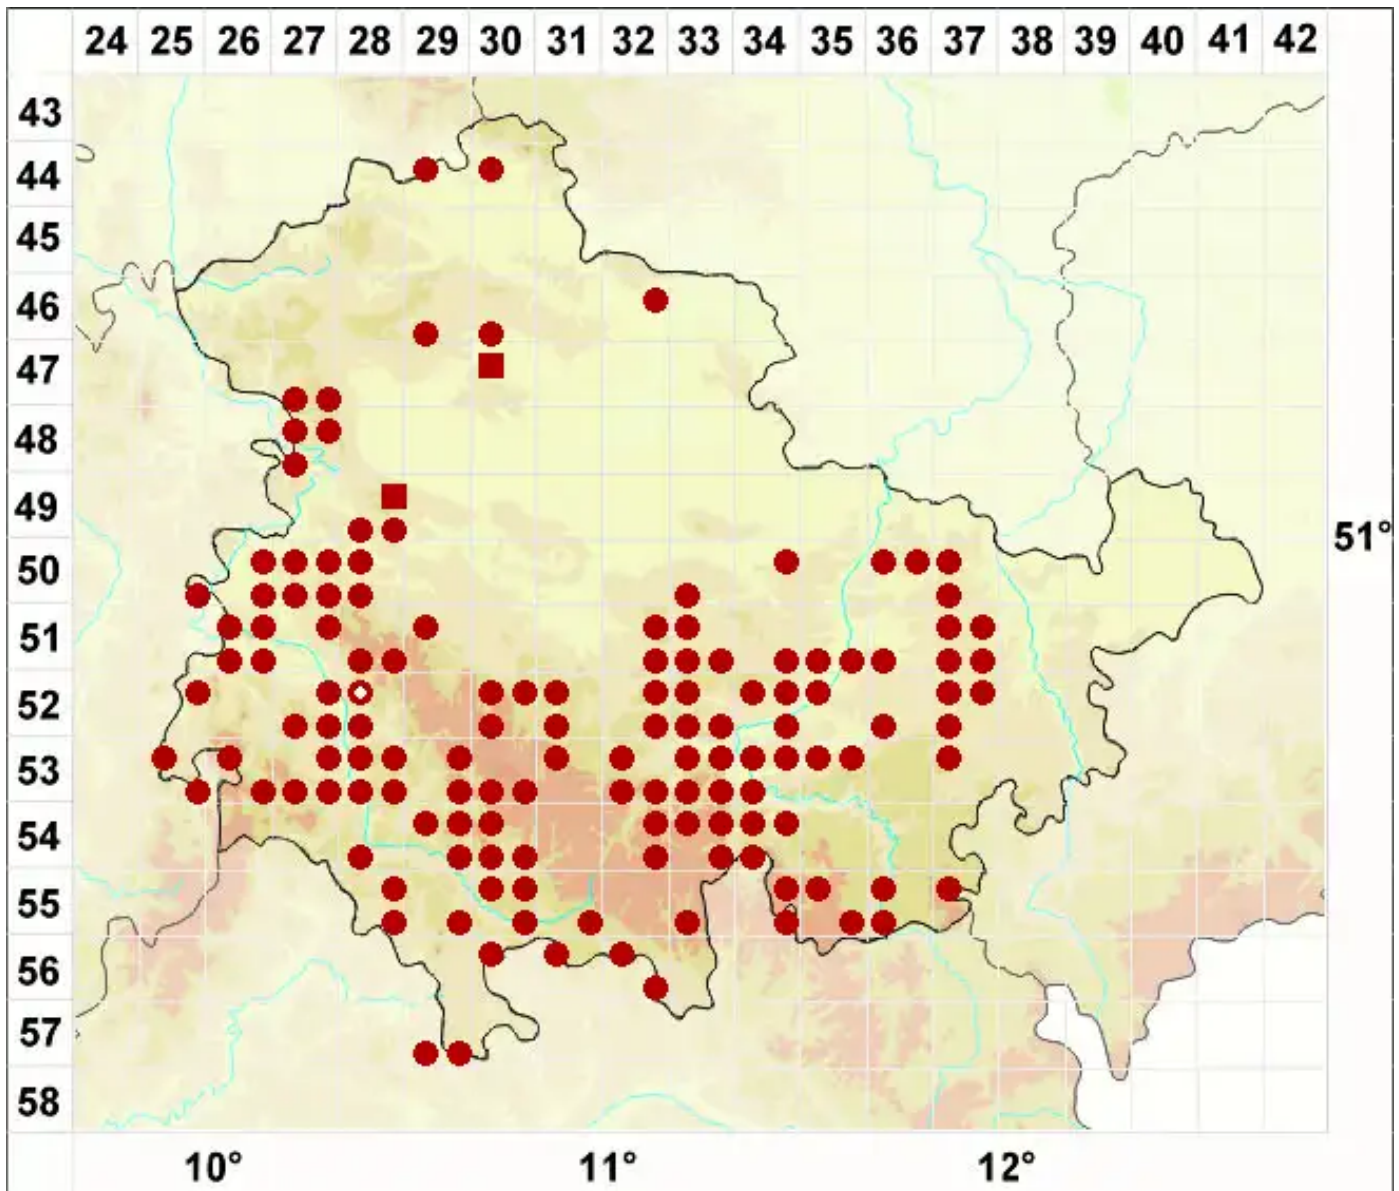

# Parmotrema perlatum (Huds.) M. Choisy

Breitlappige Schüsselflechte

Legende:

- Symbole:**
- Ausgefülltes Symbol:  
Zeitraum von 1980 bis heute (Aktuelle Angabe)
  - Leeres Symbol:  
Zeitraum vor 1980 (Altangabe)
  - Quadrat: Herbarbeleg