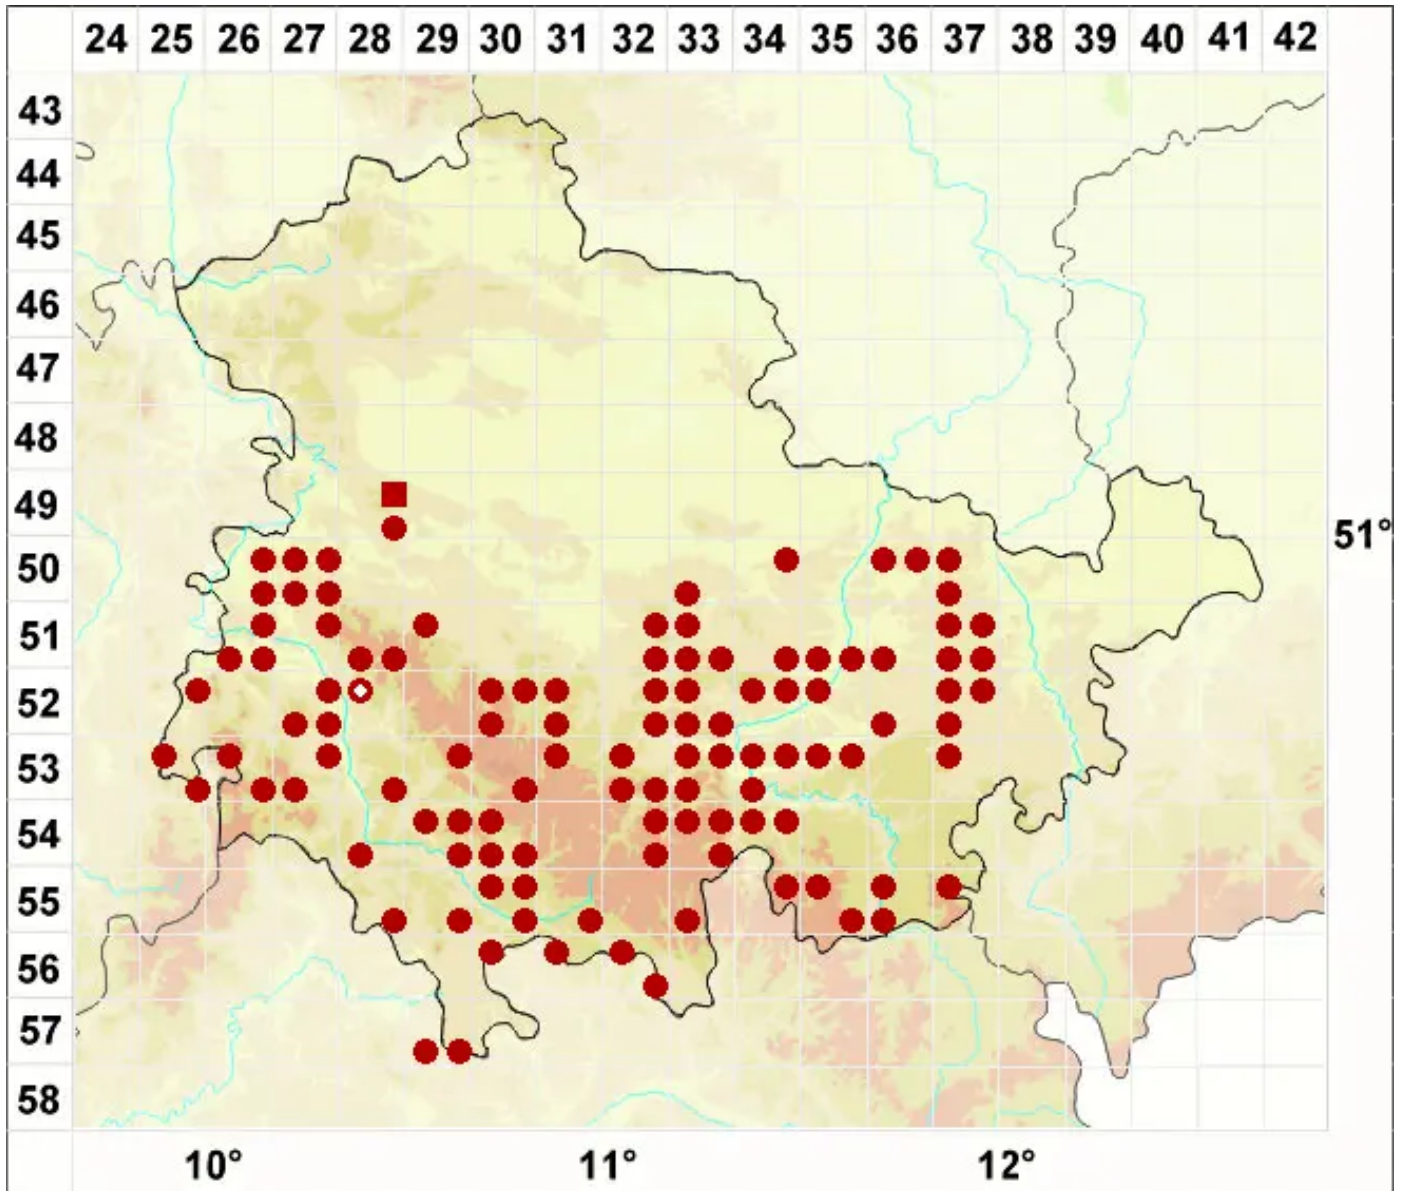

# Parmotrema perlatum (Huds.) M. Choisy

Breitlappige Schüsselflechte

Legende:

**Symbole:**

Ausgefülltes Symbol:  
Zeitraum von 1980 bis heute (Aktuelle Angabe)

Leeres Symbol:  
Zeitraum vor 1980 (Altangabe)

Quadrat: Herbarbeleg