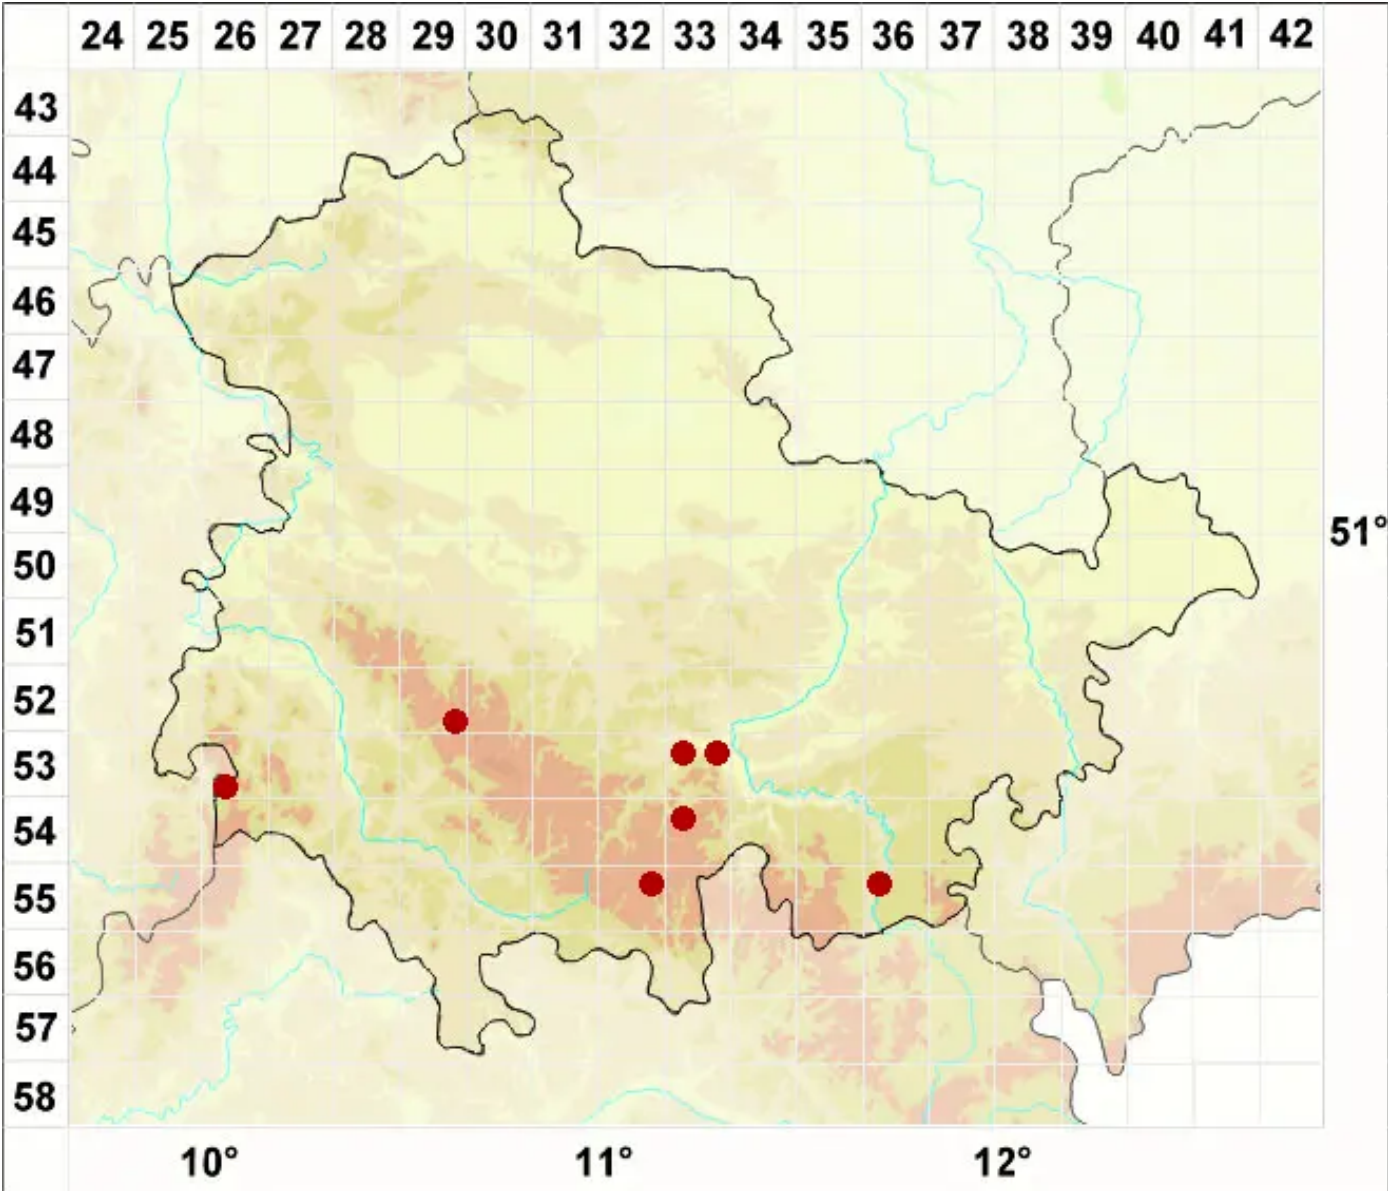

# Melanelia panniformis (Nyl.) Essl.

Legende:

- Symbole:**  
Ausgefülltes Symbol:  
Zeitraum von 1980 bis heute (Aktuelle Angabe)  
Leeres Symbol:  
Zeitraum vor 1980 (Altangabe)  
Quadrat: Herbarbeleg