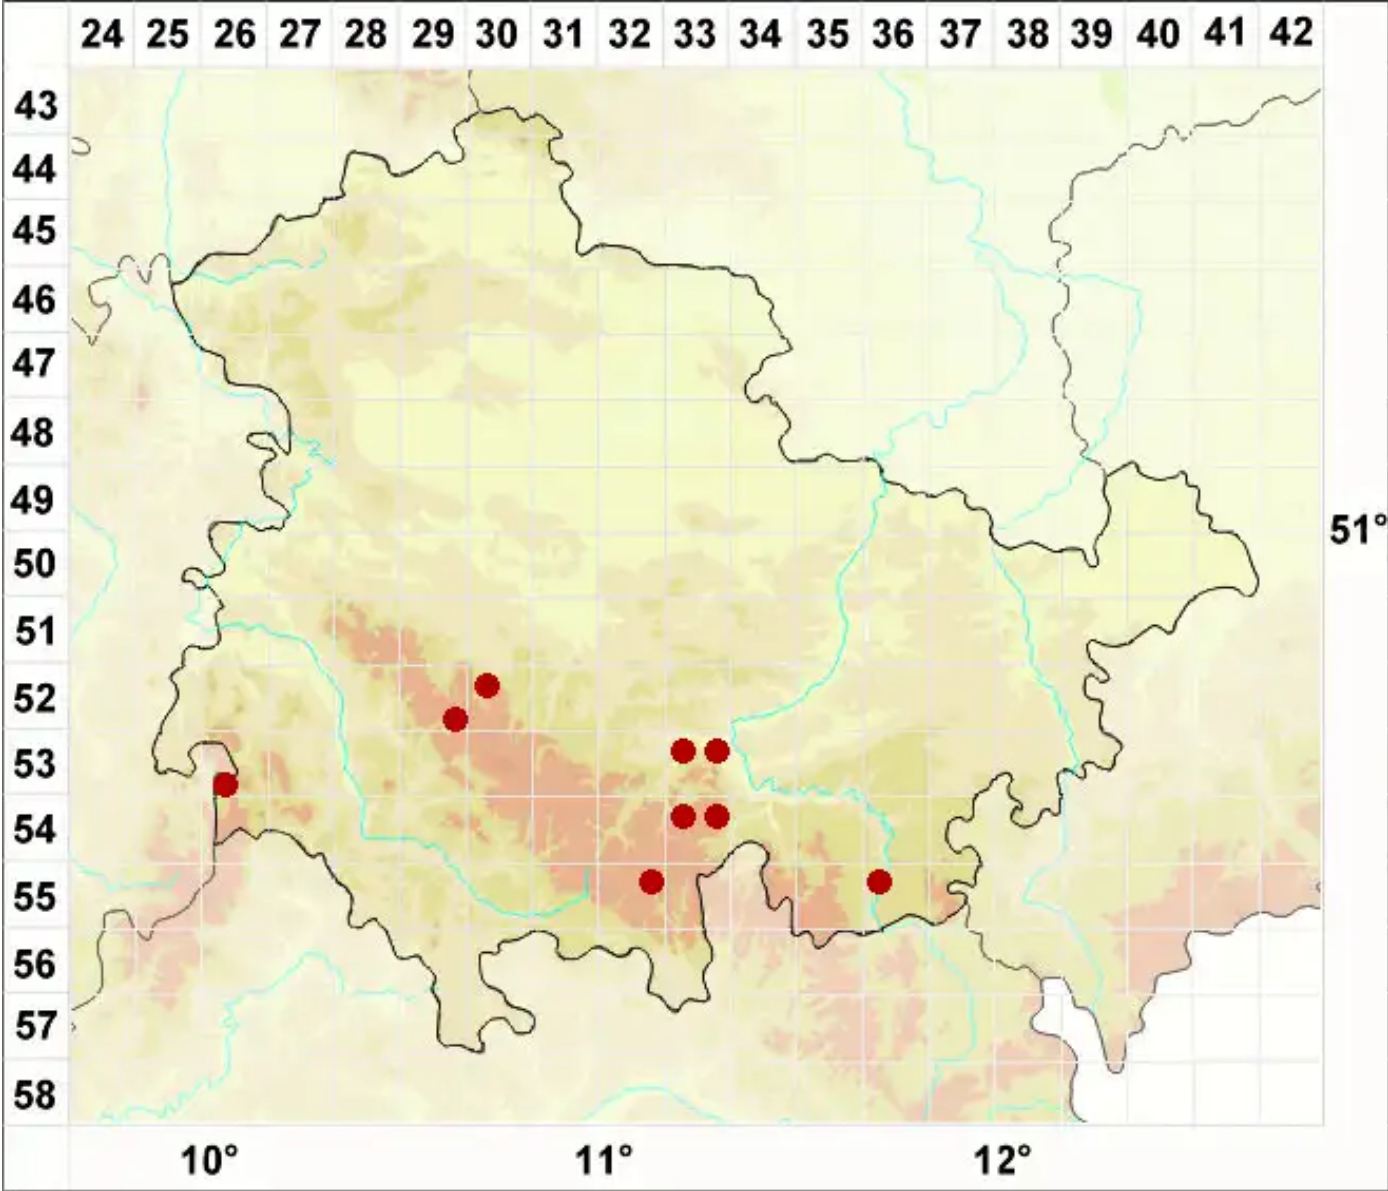

Melanelia panniformis (Nyl.) Essl.

Legende:

- Symbole:**
Ausgefülltes Symbol:
Zeitraum von 1980 bis heute (Aktuelle Angabe)
Leeres Symbol:
Zeitraum vor 1980 (Altangabe)
Quadrat: Herbarbeleg