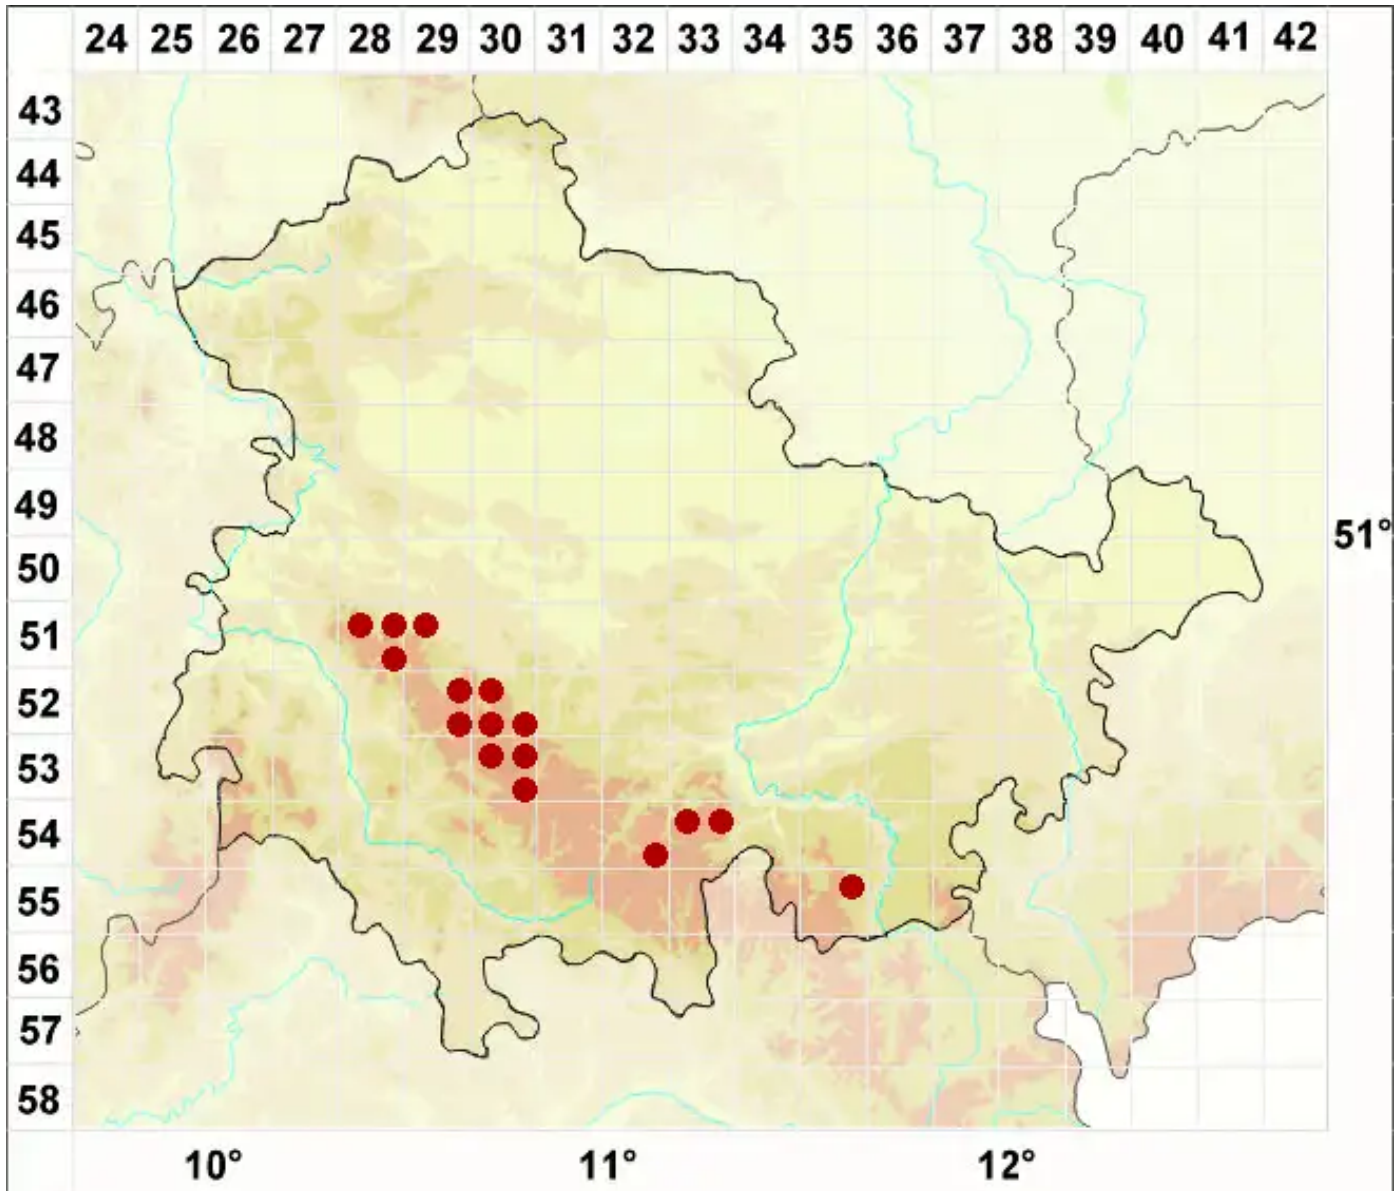

# Parmelia discordans Nyl.

Ähnliche Schüsselflechte

Legende:

- Symbole:**
- Ausgefülltes Symbol:  
Zeitraum von 1980 bis heute (Aktuelle Angabe)
  - Leeres Symbol:  
Zeitraum vor 1980 (Altangabe)
  - Quadrat: Herbarbeleg