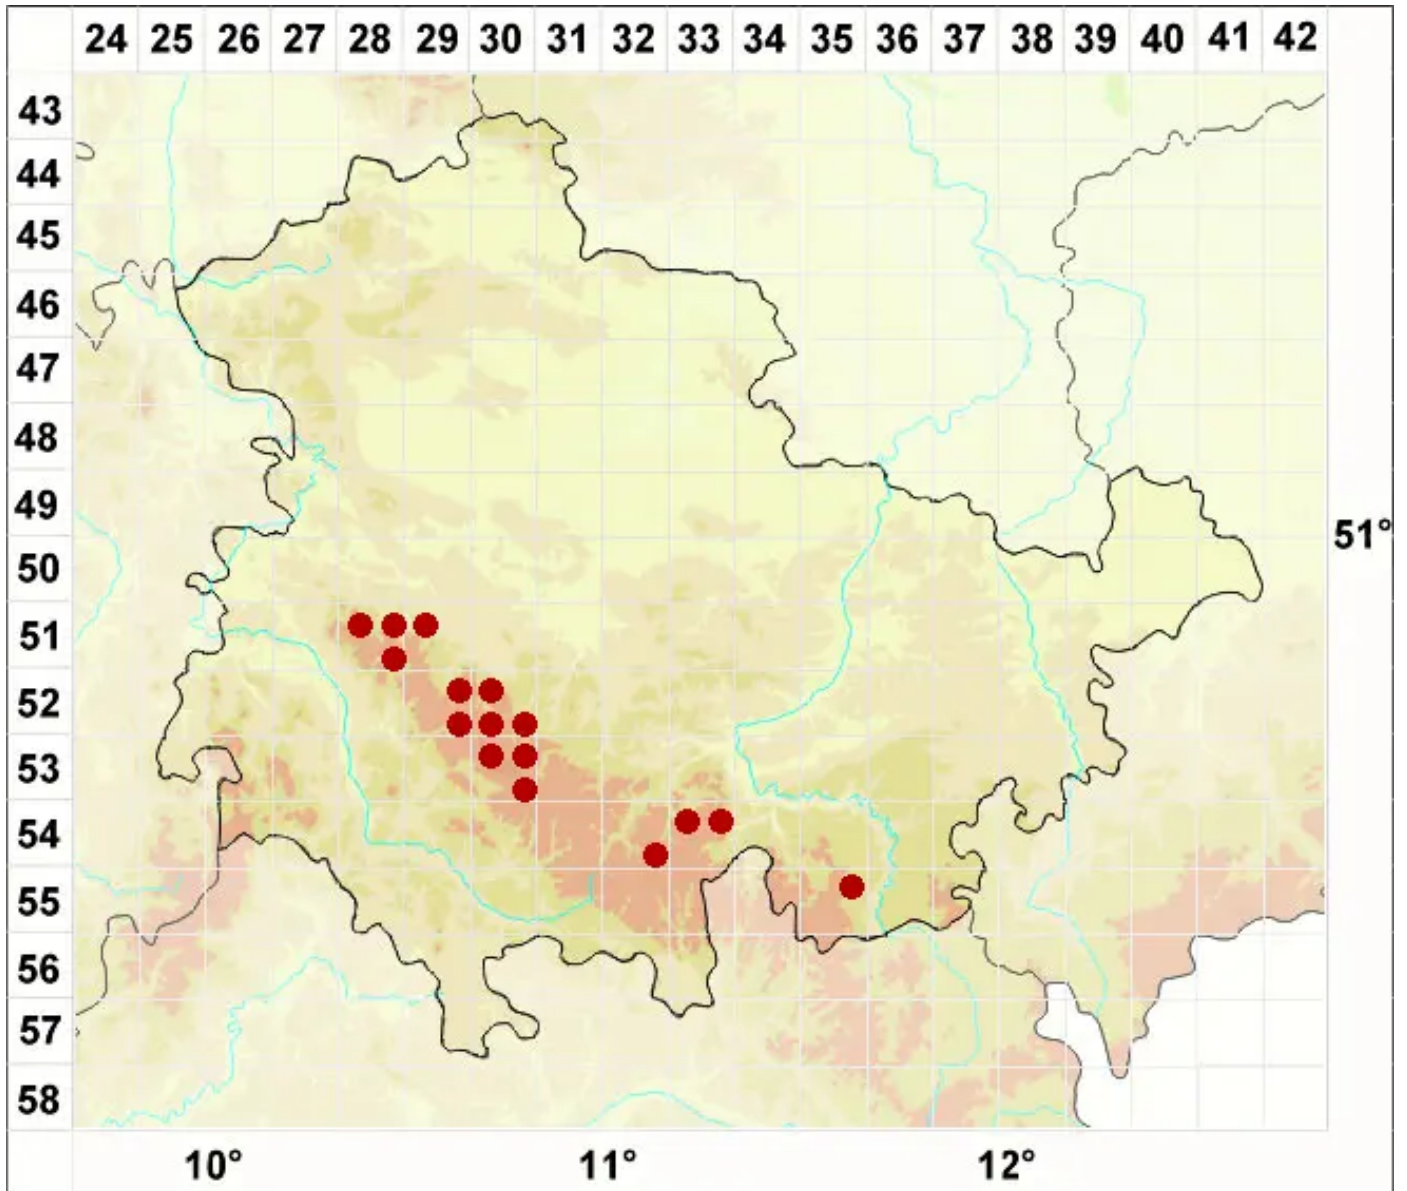

Parmelia discordans Nyl.

Ähnliche Schüsselflechte

Legende:

Symbole:
Ausgefülltes Symbol:
Zeitraum von 1980 bis heute (Aktuelle Angabe)
Leeres Symbol:
Zeitraum vor 1980 (Altangabe)
Quadrat: Herbarbeleg