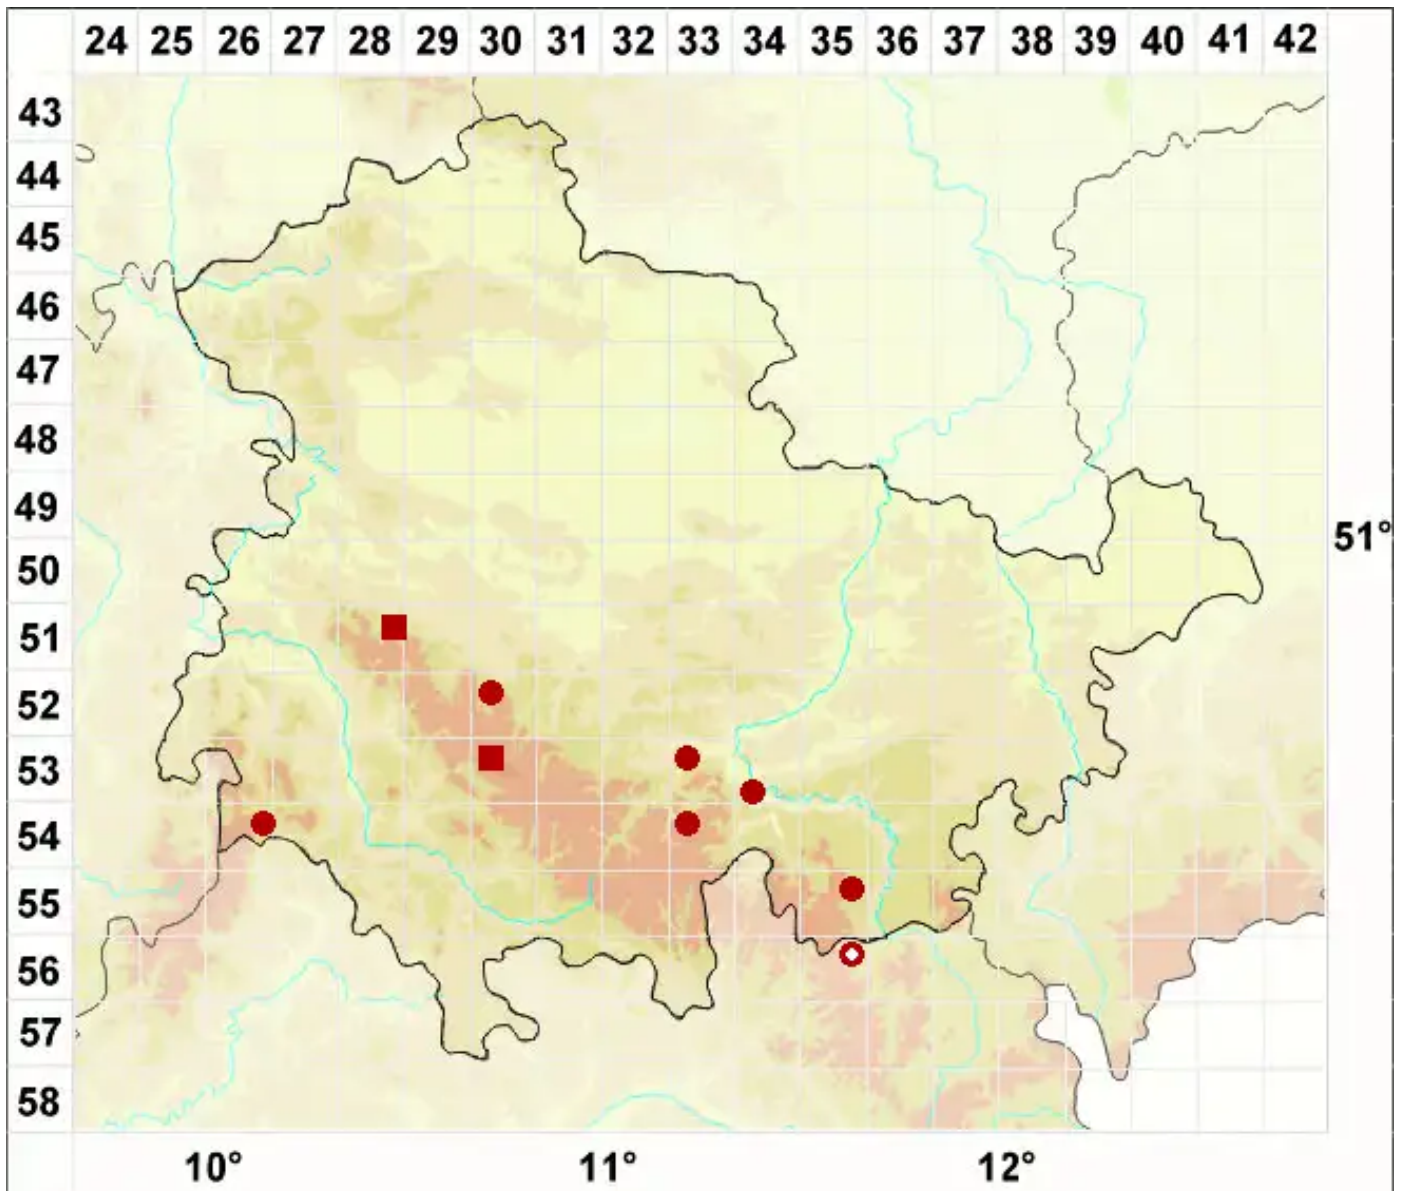

Parmelia omphalodes (L.) Ach.

Nabelartige Schüsselflechte

Legende:

Symbole:
Ausgefülltes Symbol:
Zeitraum von 1980 bis heute (Aktuelle Angabe)
Leeres Symbol:
Zeitraum vor 1980 (Altangabe)
Quadrat: Herbarbeleg