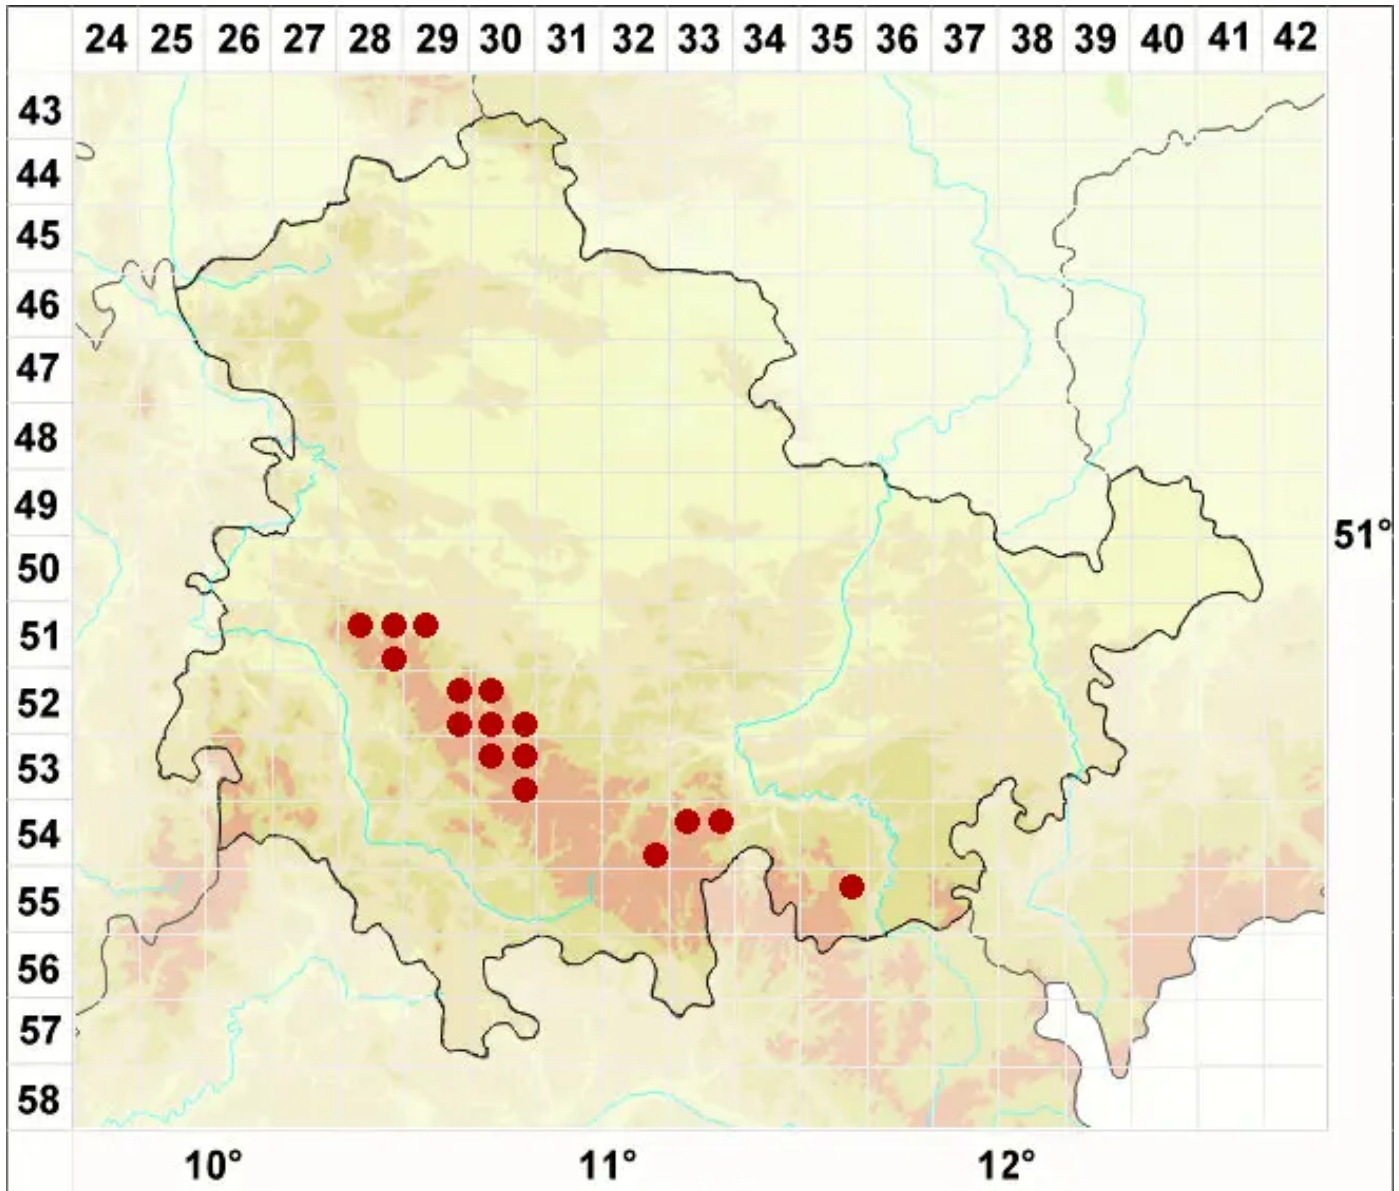

Parmelia discordans Nyl.

Ähnliche Schüsselflechte

Legende:

Symbole:
Ausgefülltes Symbol:
Zeitraum von 1980 bis heute (Aktuelle Angabe)
Leeres Symbol:
Zeitraum vor 1980 (Altangabe)
Quadrat: Herbarbeleg