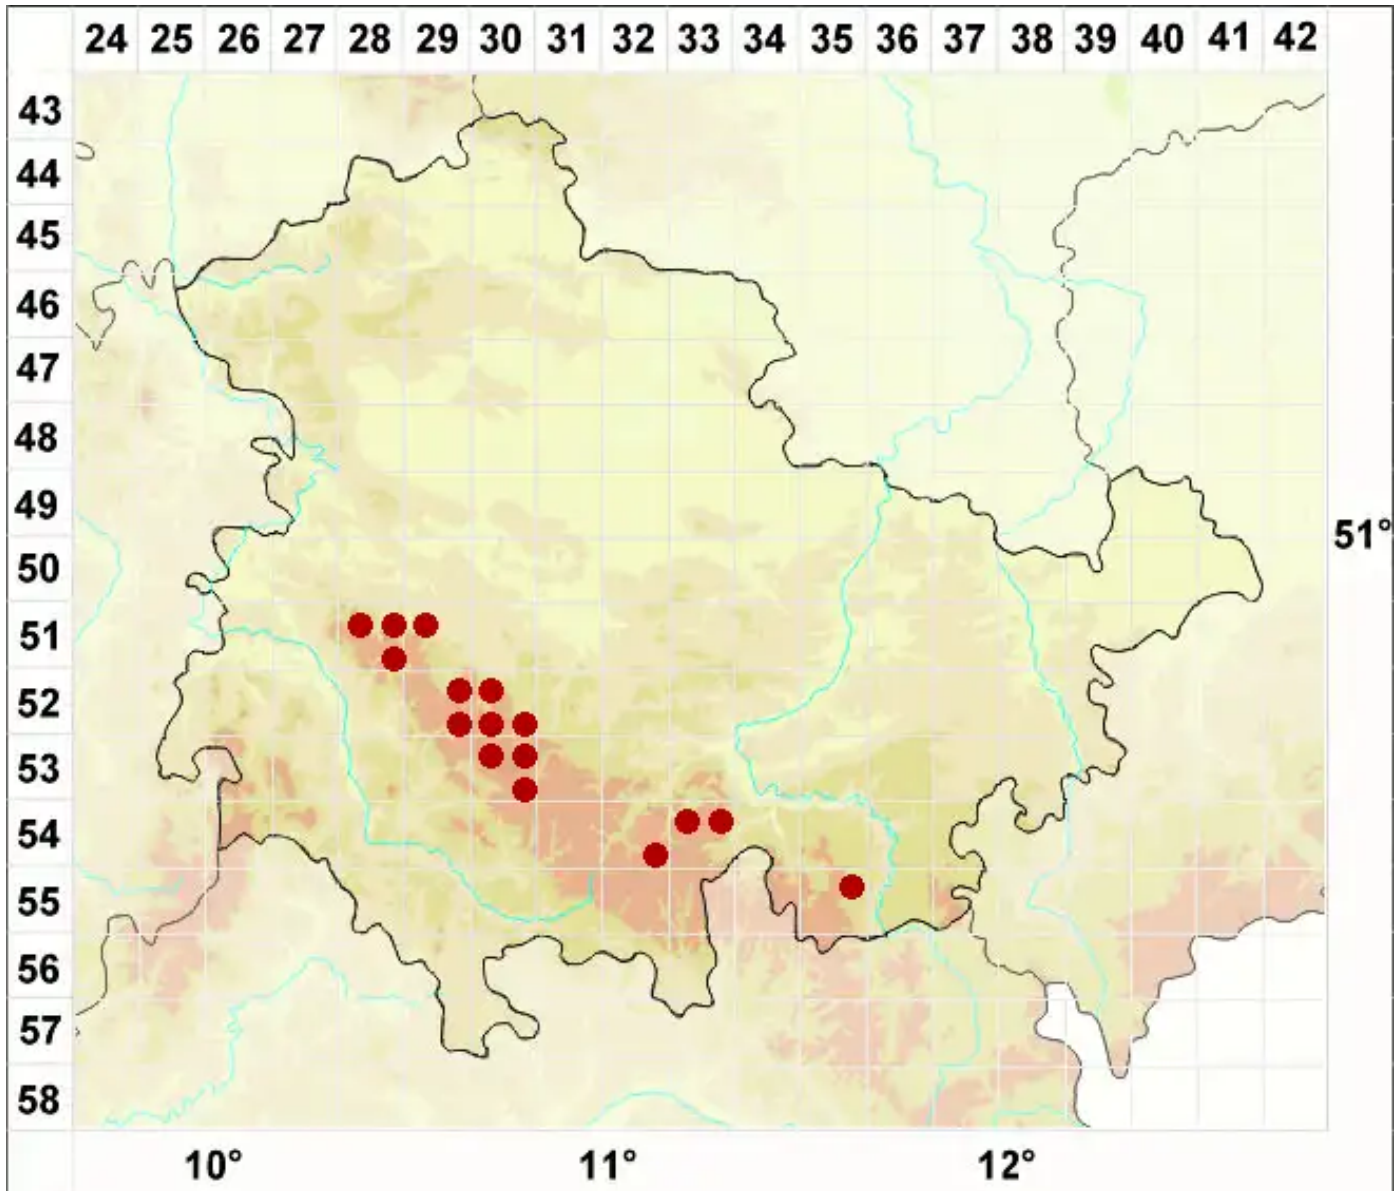

Parmelia discordans Nyl.

Ähnliche Schüsselflechte

Legende:

- Symbole:**
- Ausgefülltes Symbol:
Zeitraum von 1980 bis heute (Aktuelle Angabe)
 - Leeres Symbol:
Zeitraum vor 1980 (Altangabe)
 - Quadrat: Herbarbeleg