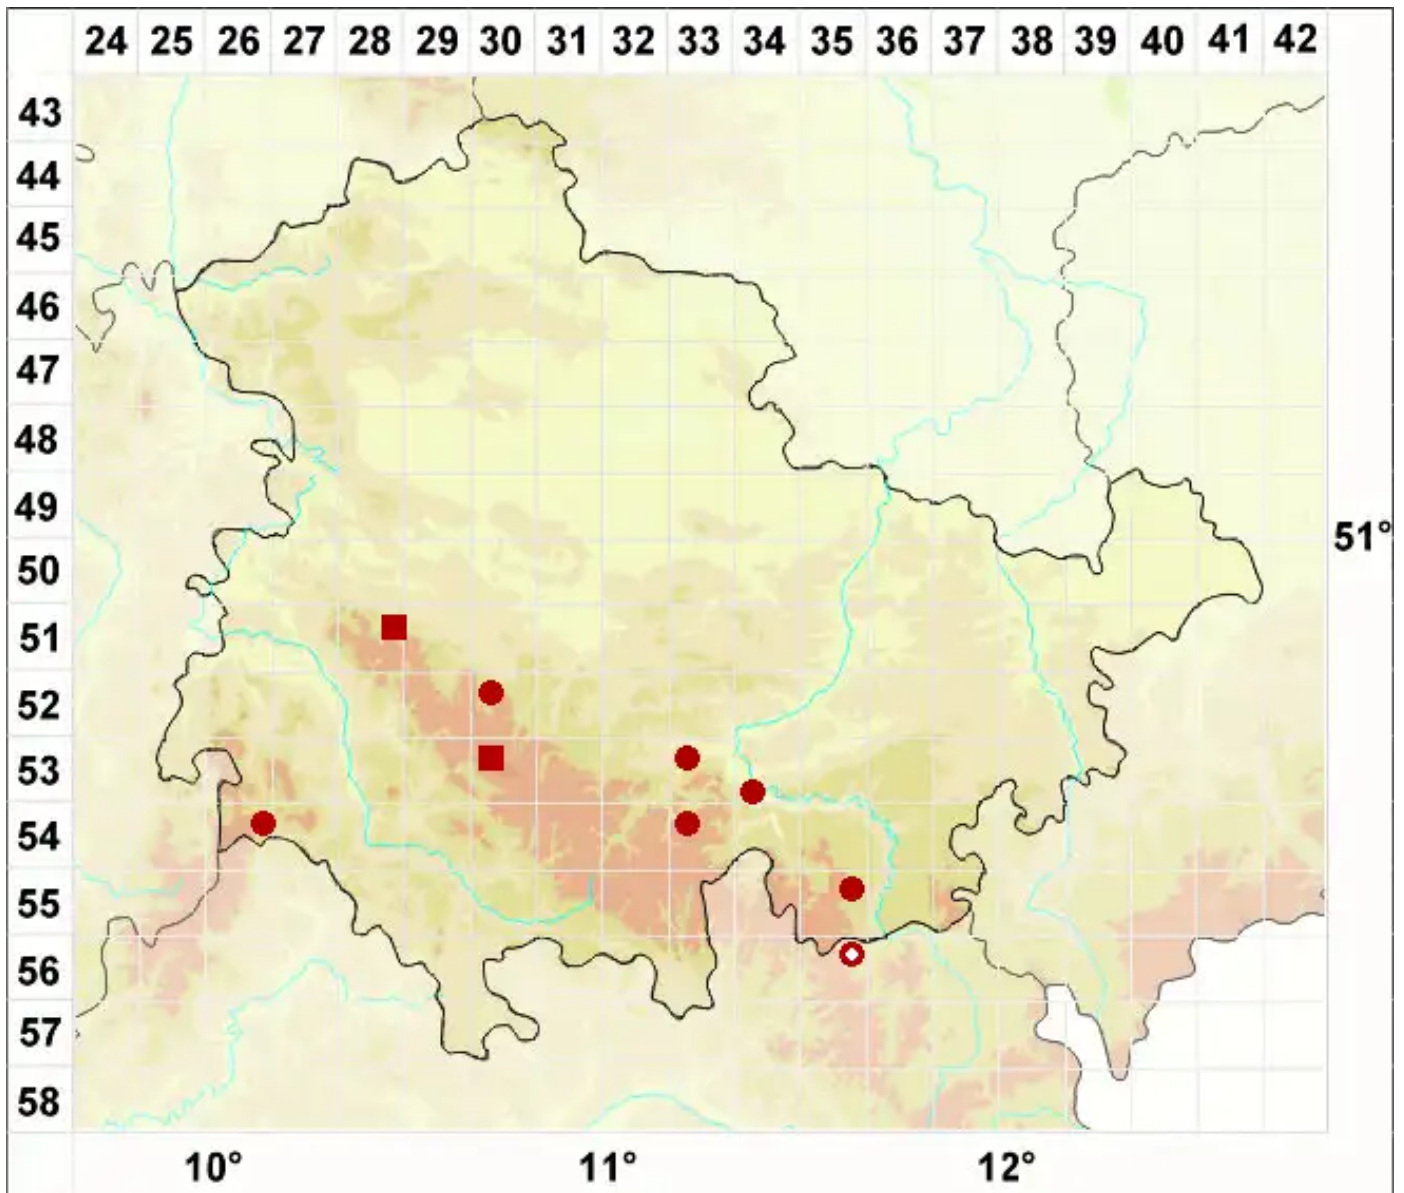

Parmelia omphalodes (L.) Ach.

Nabelartige Schüsselflechte

Legende:

Symbole:

Ausgefülltes Symbol:
Zeitraum von 1980 bis heute (Aktuelle Angabe)

Leeres Symbol:
Zeitraum vor 1980 (Altangabe)

Quadrat: Herbarbeleg