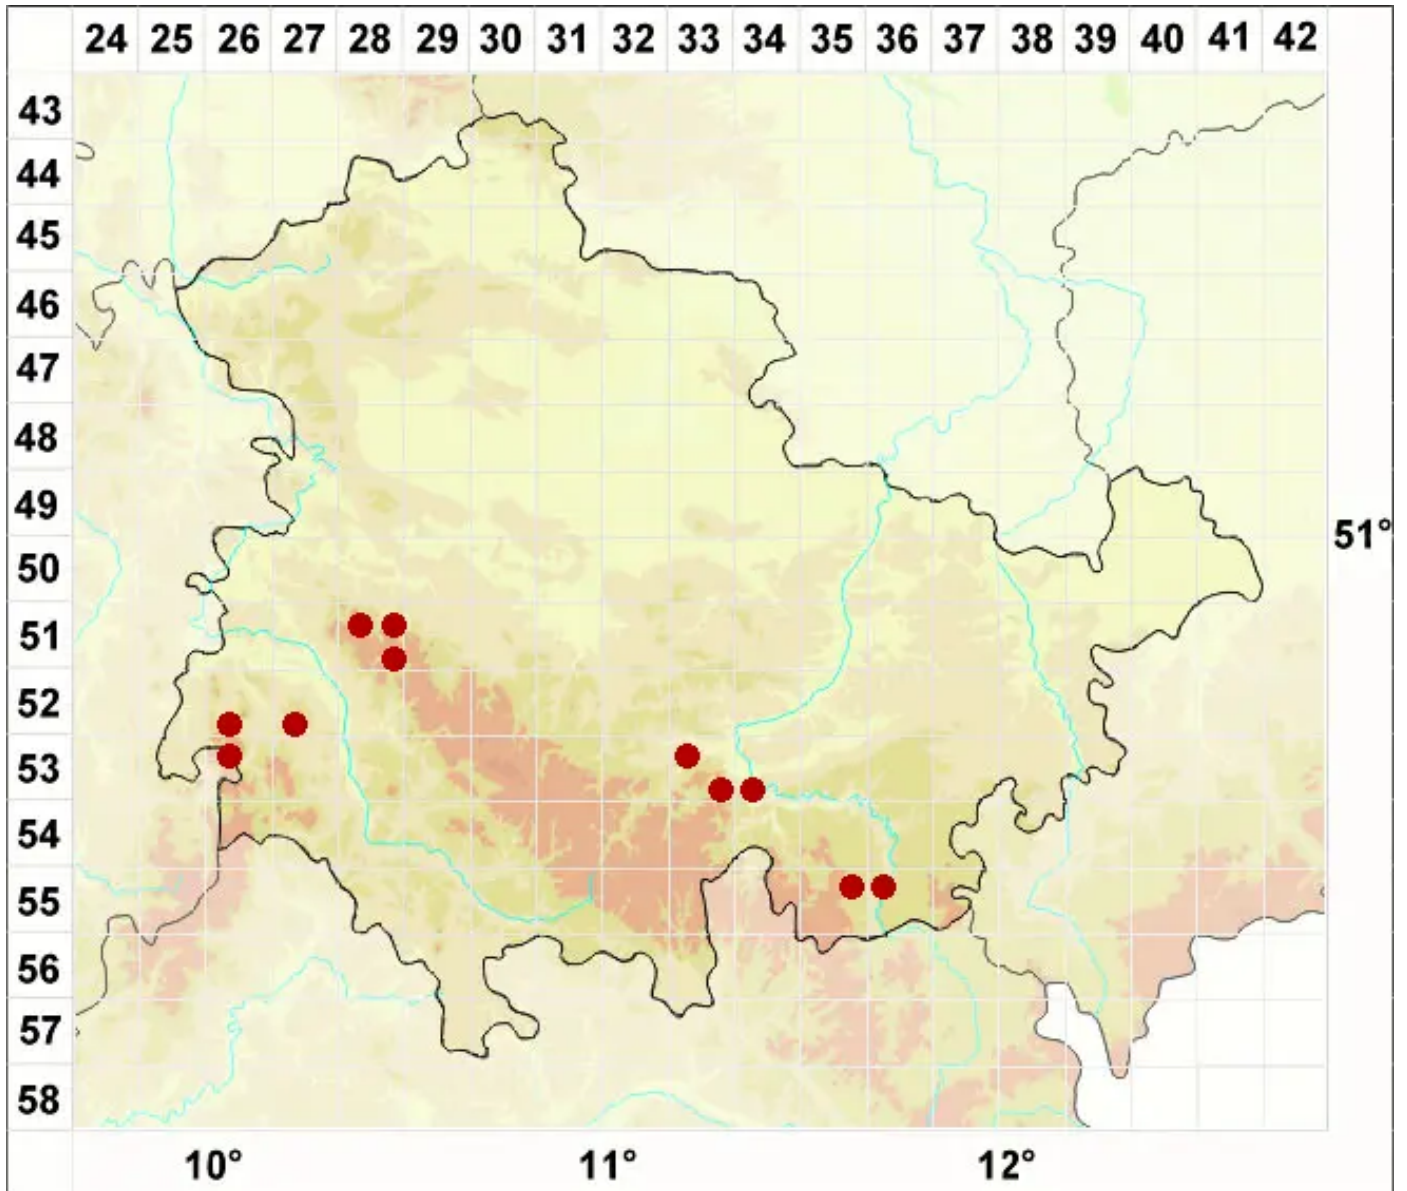

# Xanthoparmelia loxodes (Nyl.) O. Blanco, A. Crespo, Elix, D. H

Grobwarzige Felsschüsselflechte

Legende:

**Symbole:**

Ausgefülltes Symbol:  
Zeitraum von 1980 bis heute (Aktuelle Angabe)

Leeres Symbol:  
Zeitraum vor 1980 (Altangabe)

Quadrat: Herbarbeleg