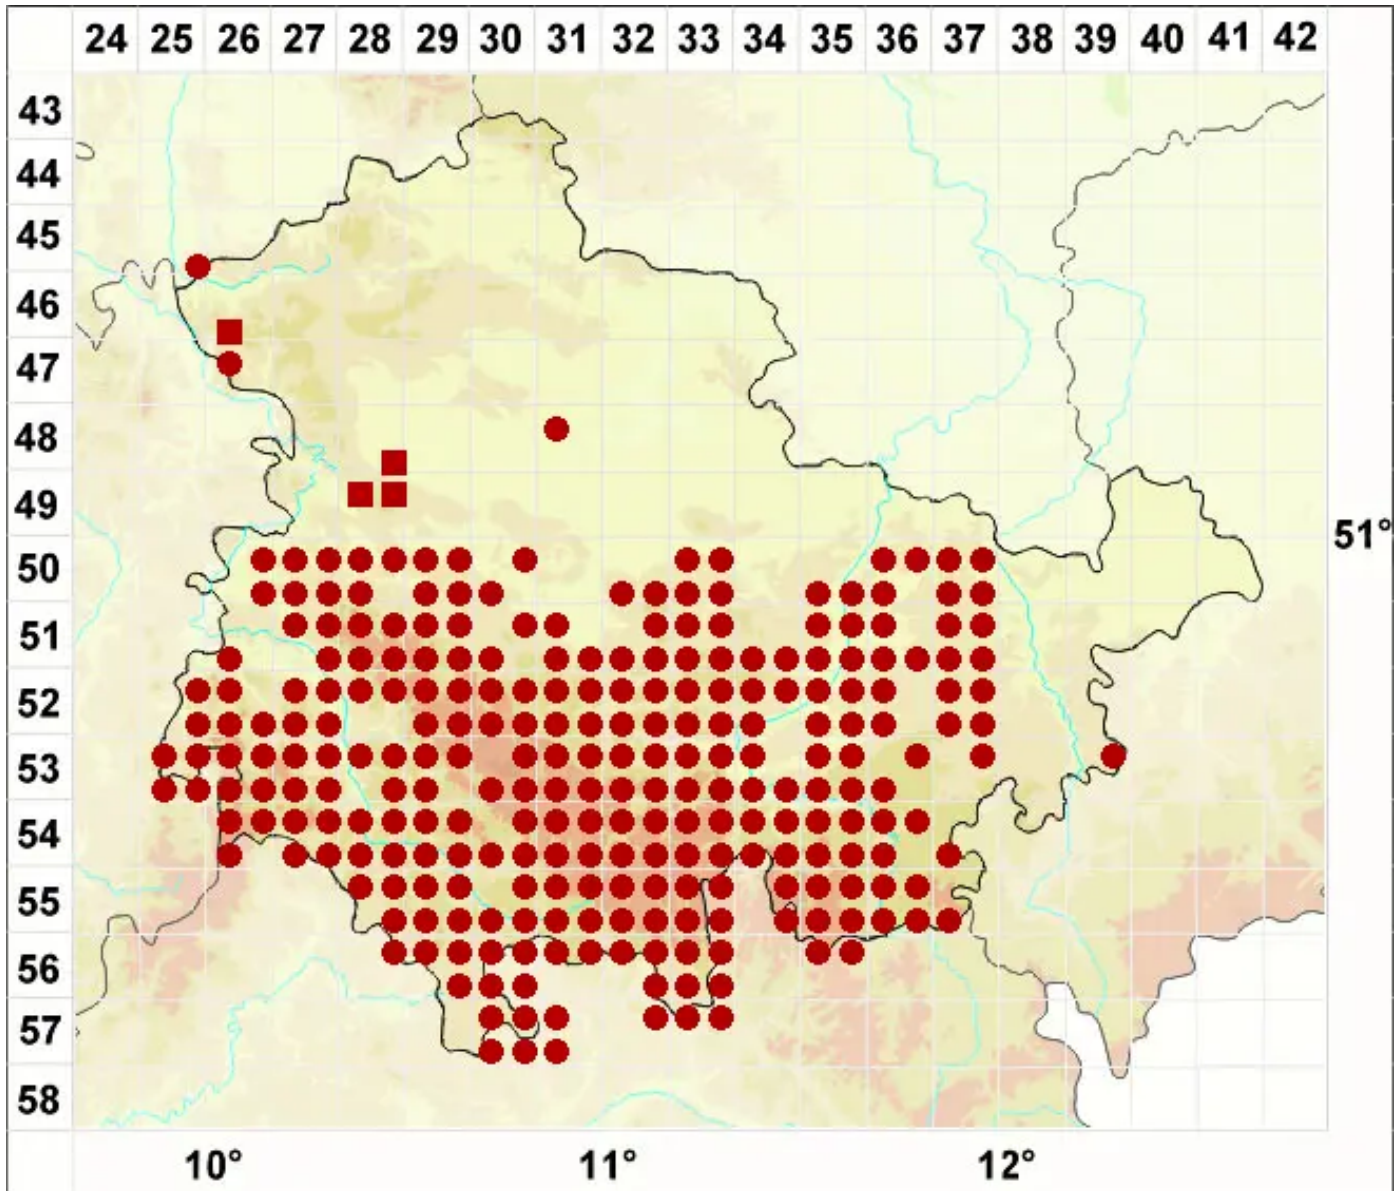

Melanelixia glabratula (Lamy) Sandler & Arup

Gewöhnliche Braunschüsselflechte

Legende:

- Symbole:**
- Ausgefülltes Symbol:
Zeitraum von 1980 bis heute (Aktuelle Angabe)
 - Leeres Symbol:
Zeitraum vor 1980 (Altangabe)
 - Quadrat: Herbarbeleg