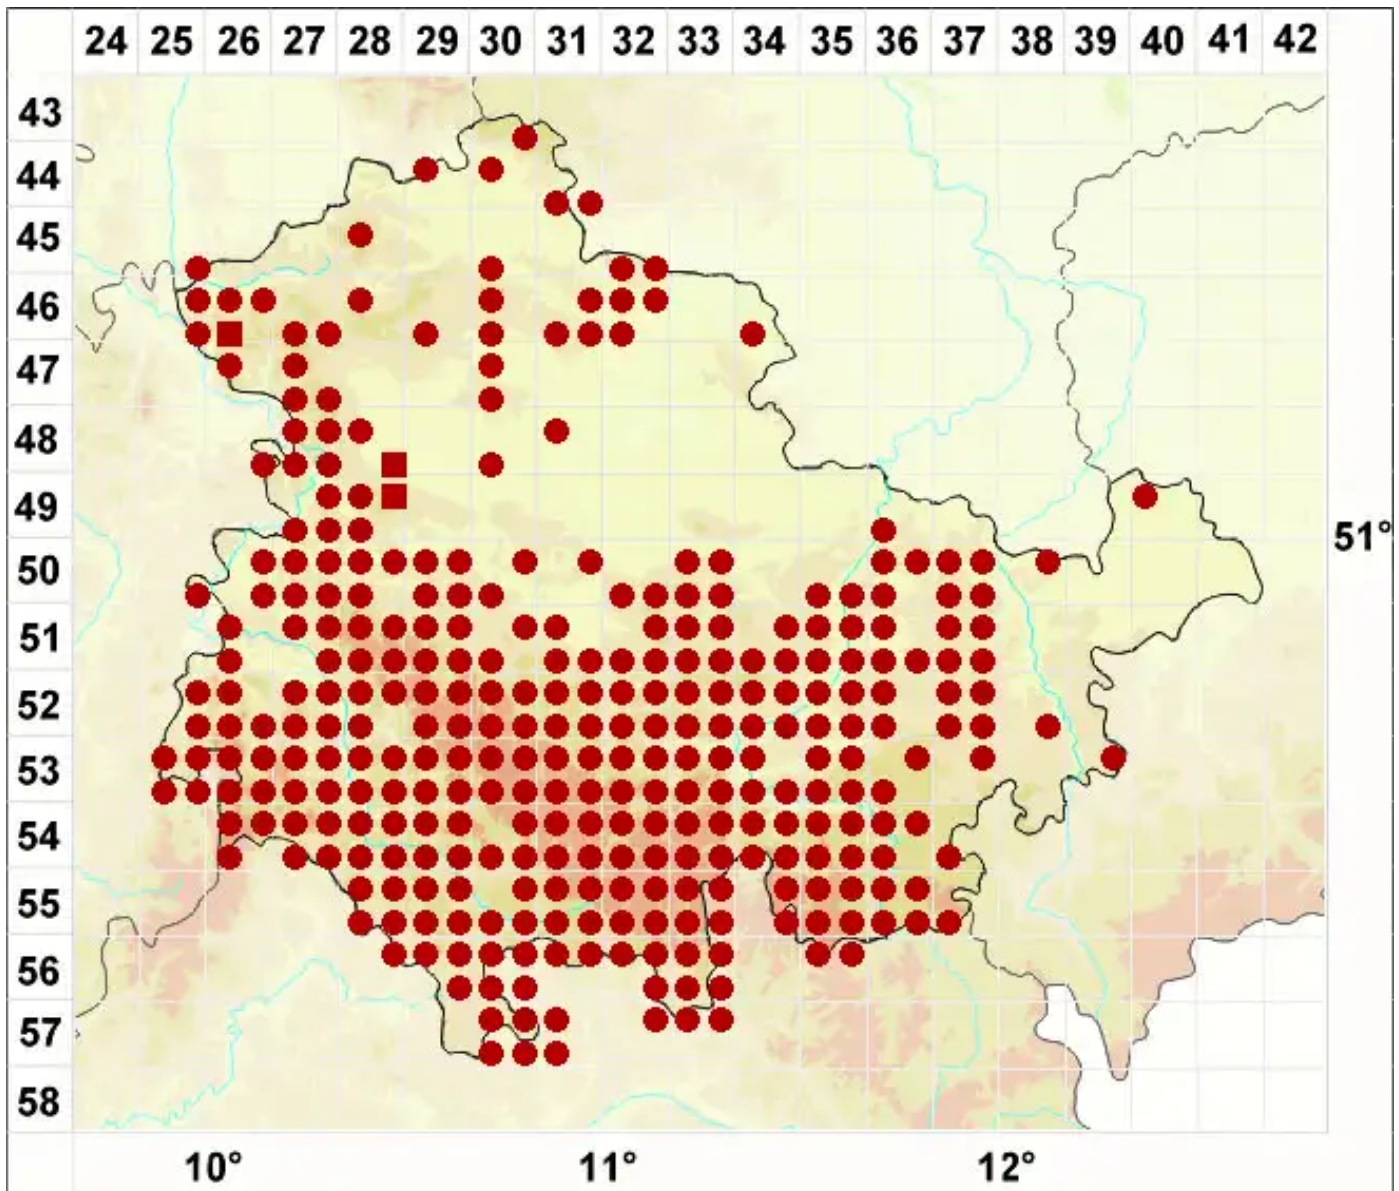

Melanelixia glabratula (Lamy) Sandler & Arup

Gewöhnliche Braunschüsselflechte

Legende:

- Symbole:**
- Ausgefülltes Symbol:
Zeitraum von 1980 bis heute (Aktuelle Angabe)
 - Leeres Symbol:
Zeitraum vor 1980 (Altangabe)
 - Quadrat: Herbarbeleg