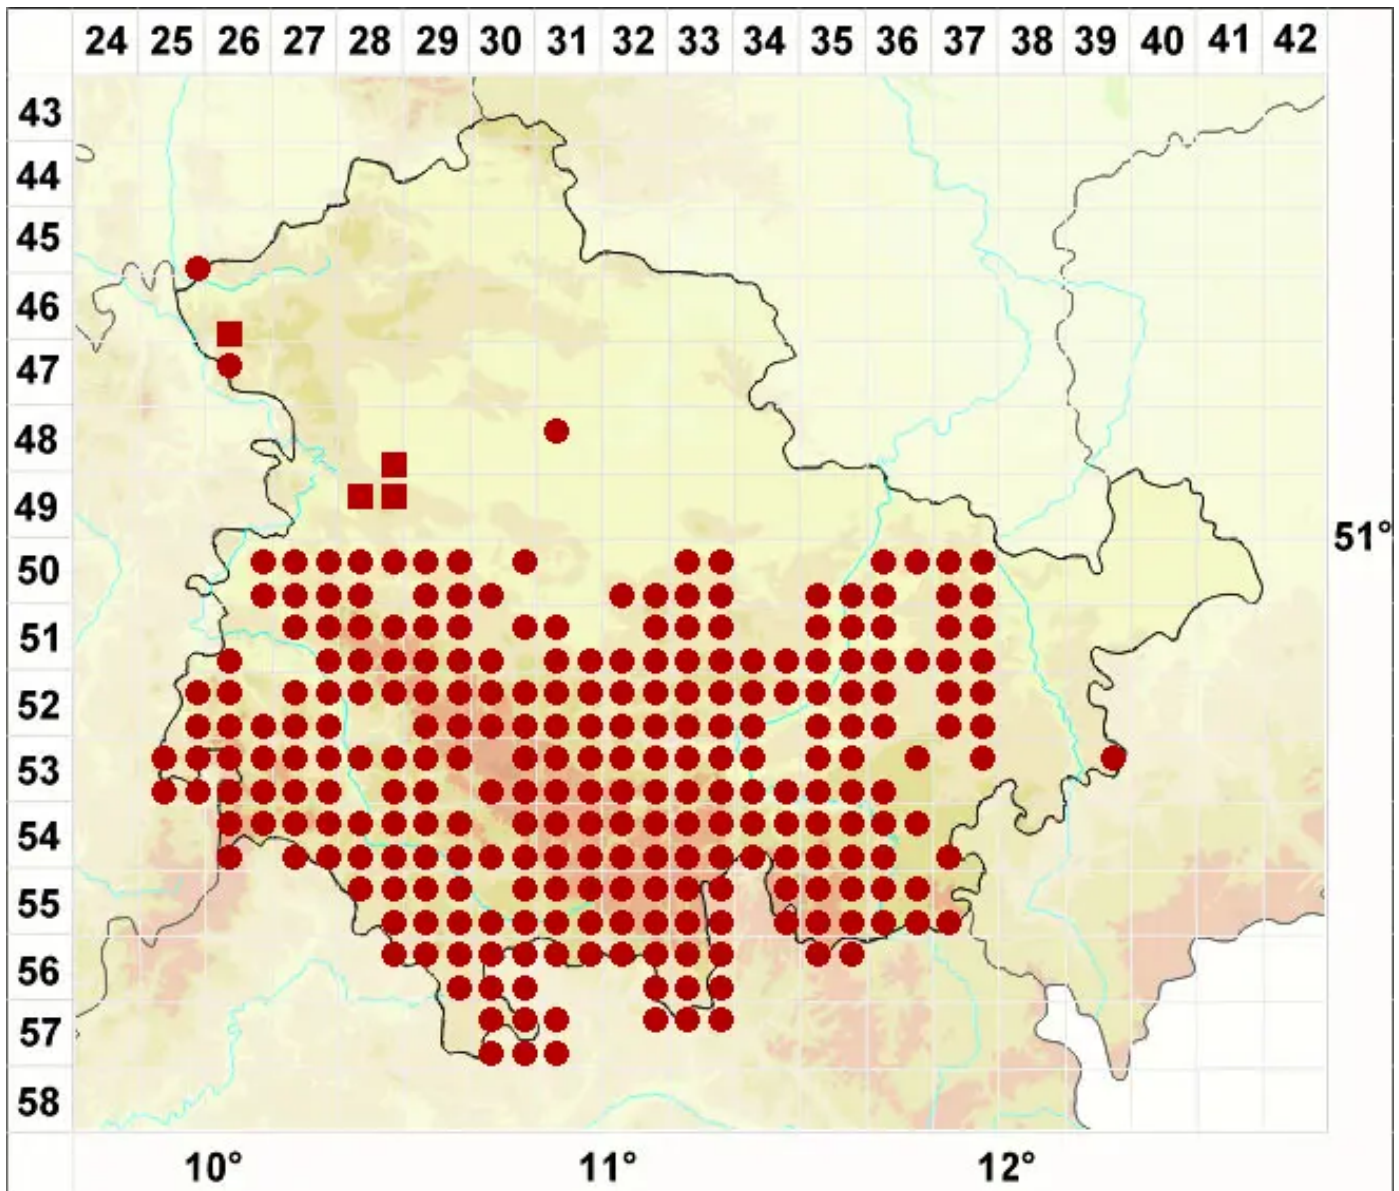

# Melanelixia glabratula (Lamy) Sandler & Arup

Gewöhnliche Braunschüsselflechte

Legende:

- Symbole:**
- Ausgefülltes Symbol:  
Zeitraum von 1980 bis heute (Aktuelle Angabe)
  - Leeres Symbol:  
Zeitraum vor 1980 (Altangabe)
  - Quadrat: Herbarbeleg