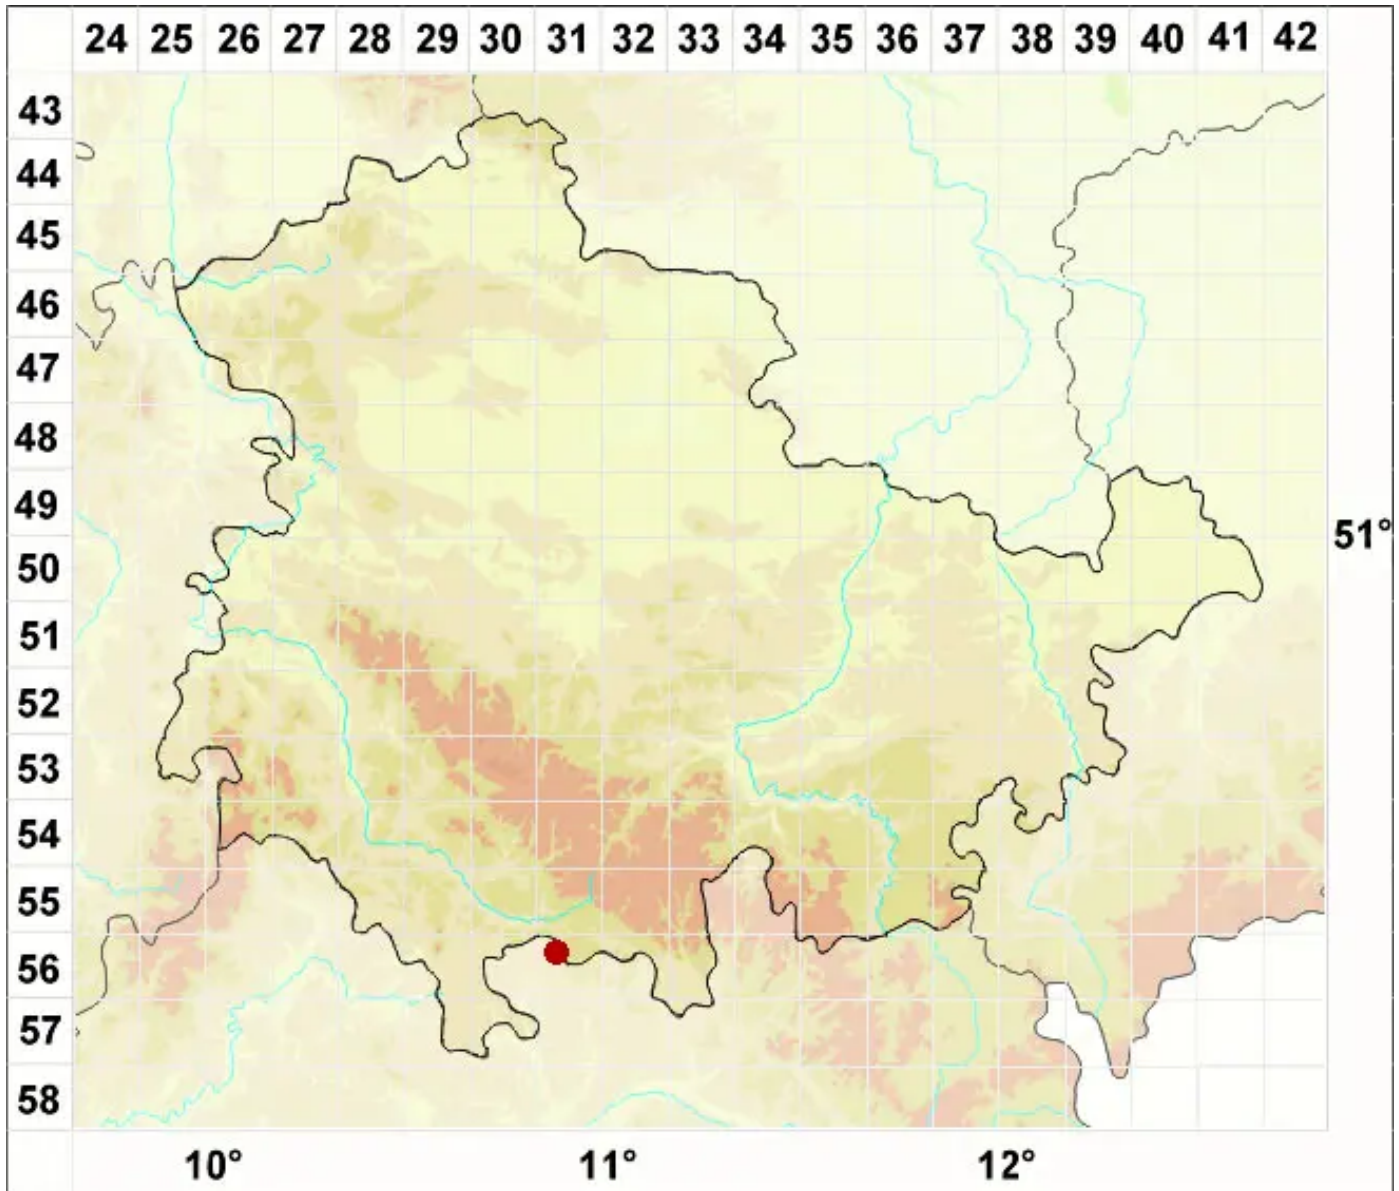

# Melanelixia glabra (Schaer.) O. Blanco, A. Crespo, Divakar, Es

Feinhaarige Braunschüsselflechte

Legende:

**Symbole:**

Ausgefülltes Symbol:  
Zeitraum von 1980 bis heute (Aktuelle Angabe)

Leeres Symbol:  
Zeitraum vor 1980 (Altangabe)

Quadrat: Herbarbeleg