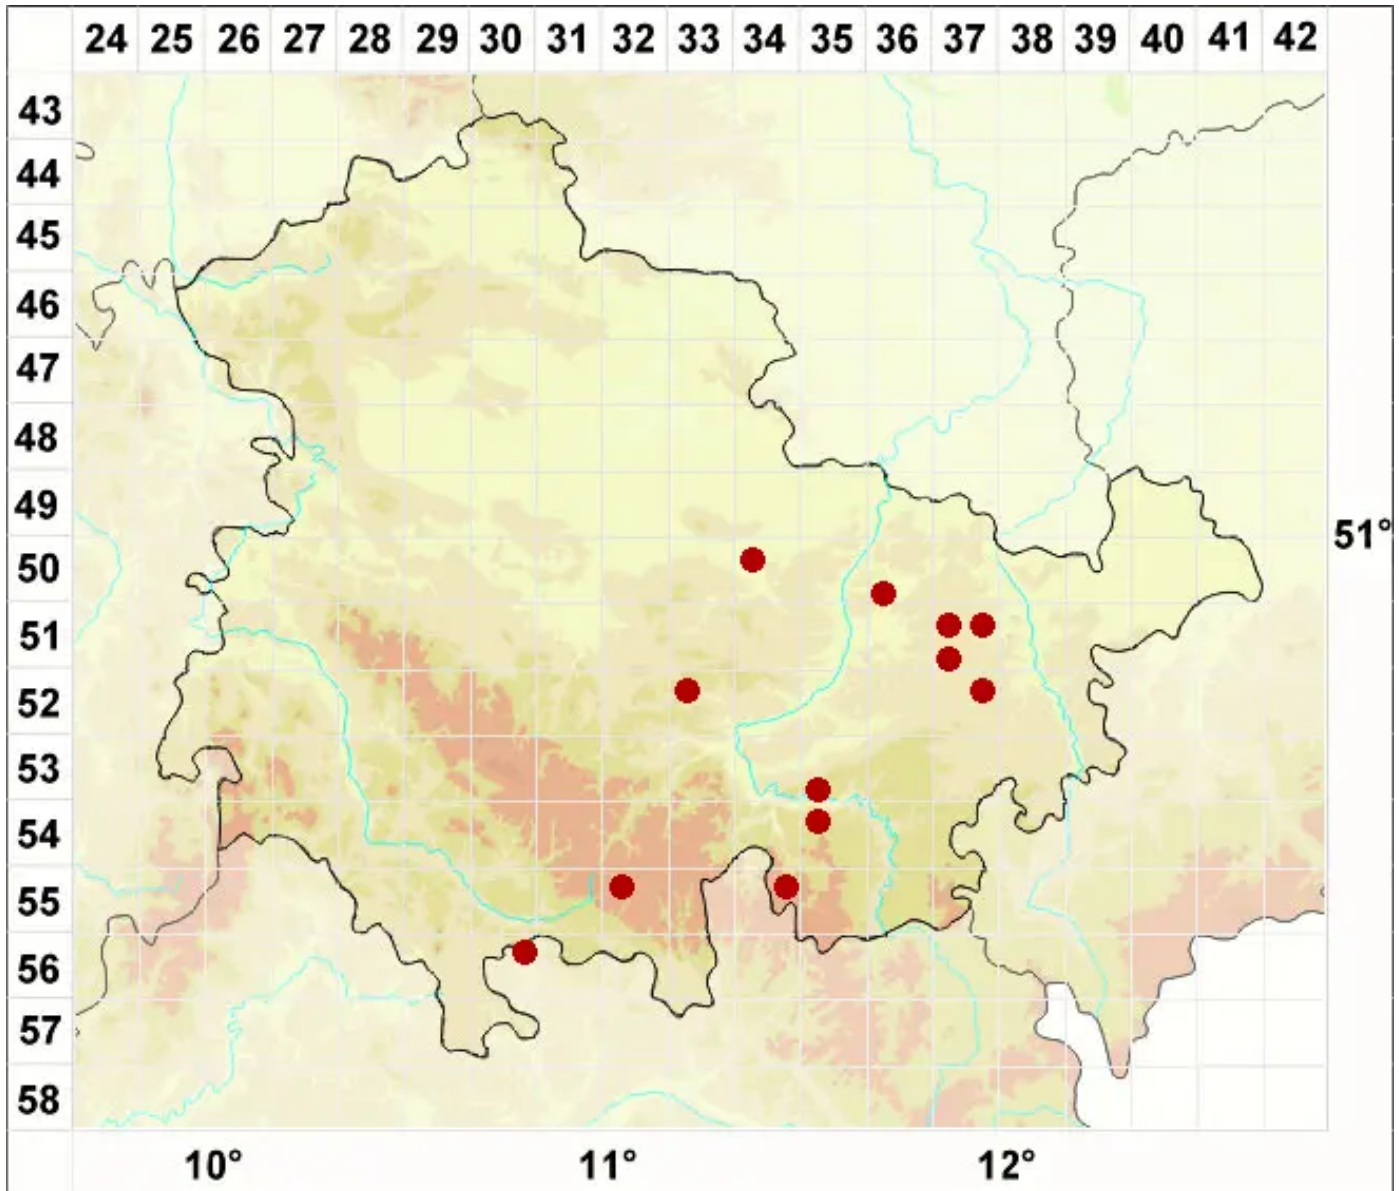

Flavopunctelia flaventior (Stirt.) Hale

Gelbe Punktschüsselflechte

Legende:

Symbole:
Ausgefülltes Symbol:
Zeitraum von 1980 bis heute (Aktuelle Angabe)
Leeres Symbol:
Zeitraum vor 1980 (Altangabe)
Quadrat: Herbarbeleg