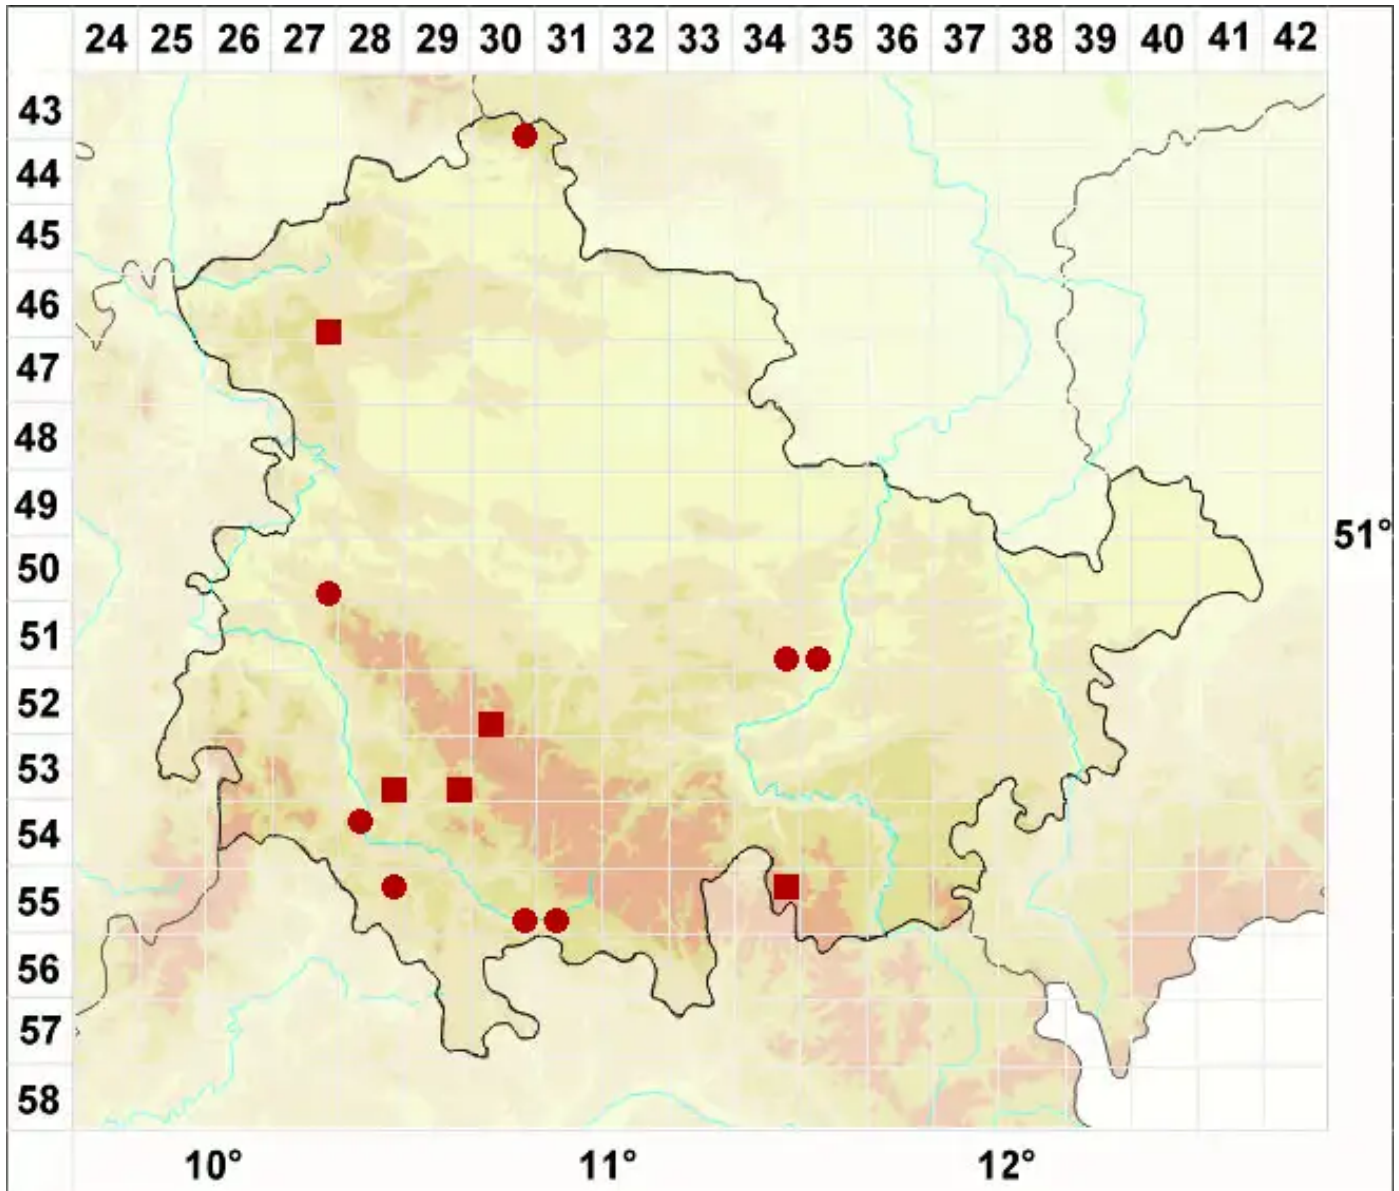

# Parmelia ernstiae Feuerer & A. Thell

Bereifte Schüsselflechte

Legende:

**Symbole:**  
Ausgefülltes Symbol:  
Zeitraum von 1980 bis heute (Aktuelle Angabe)  
Leeres Symbol:  
Zeitraum vor 1980 (Altangabe)  
Quadrat: Herbarbeleg