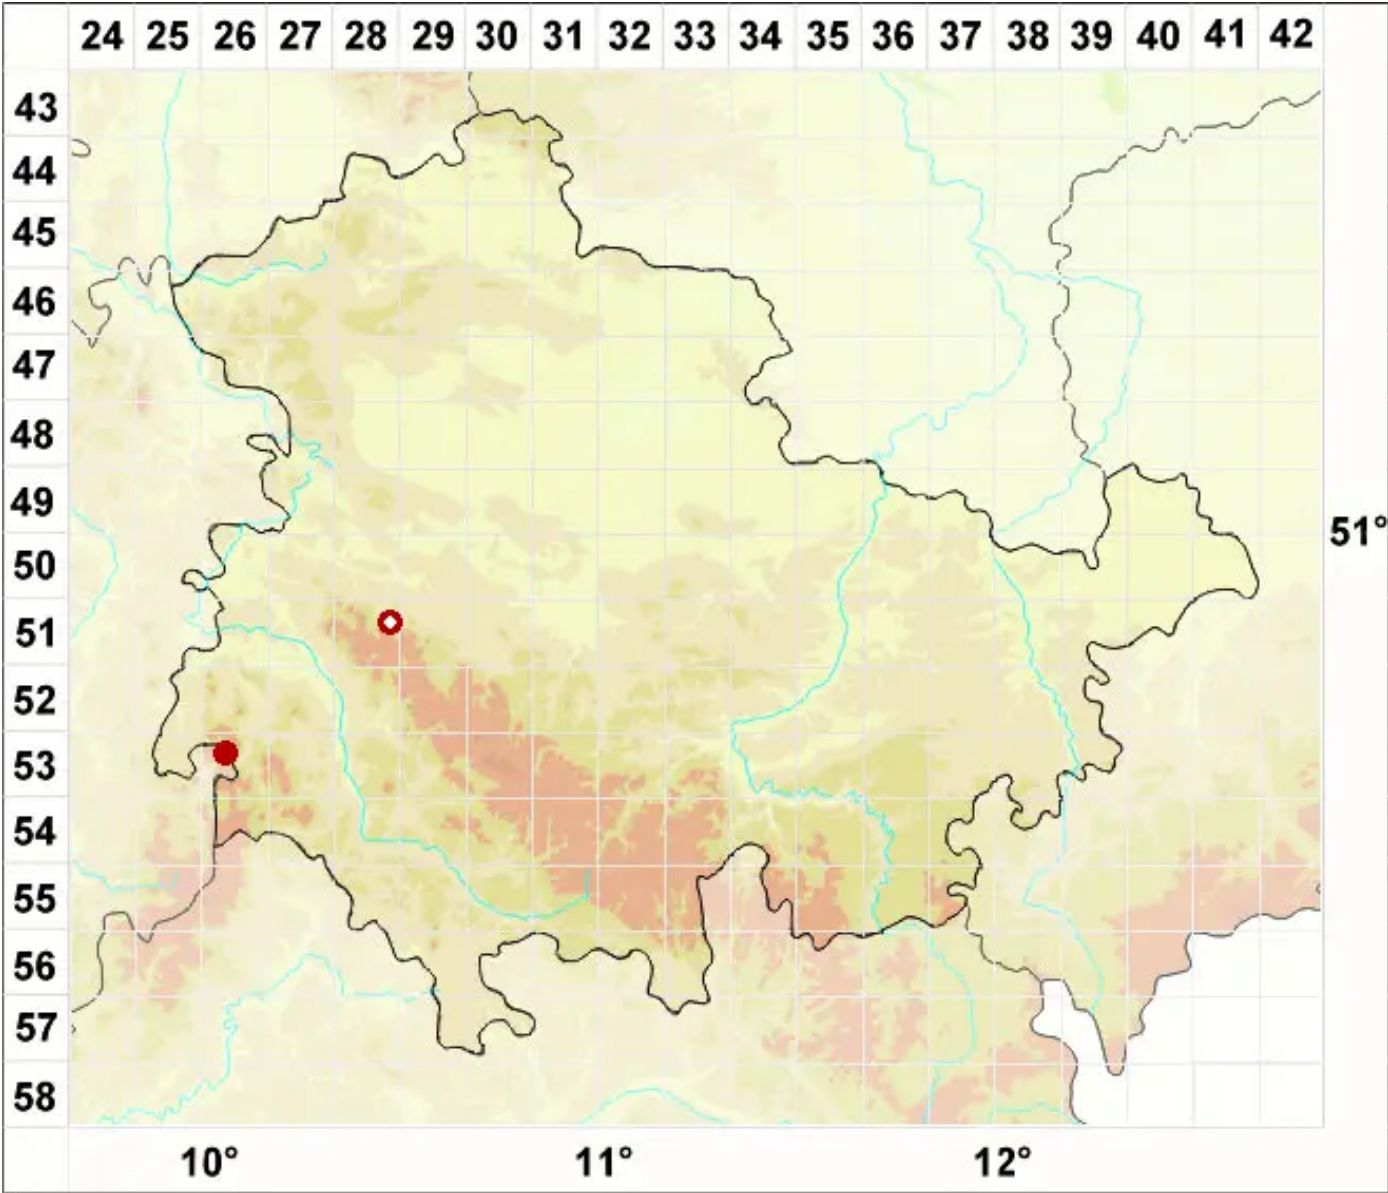

Xanthoparmelia delisei (Duby) O. Blanco, A. Crespo, Elix, D. H

Legende:

- Symbole:**
Ausgefülltes Symbol:
Zeitraum von 1980 bis heute (Aktuelle Angabe)
Leeres Symbol:
Zeitraum vor 1980 (Altangabe)
Quadrat: Herbarbeleg