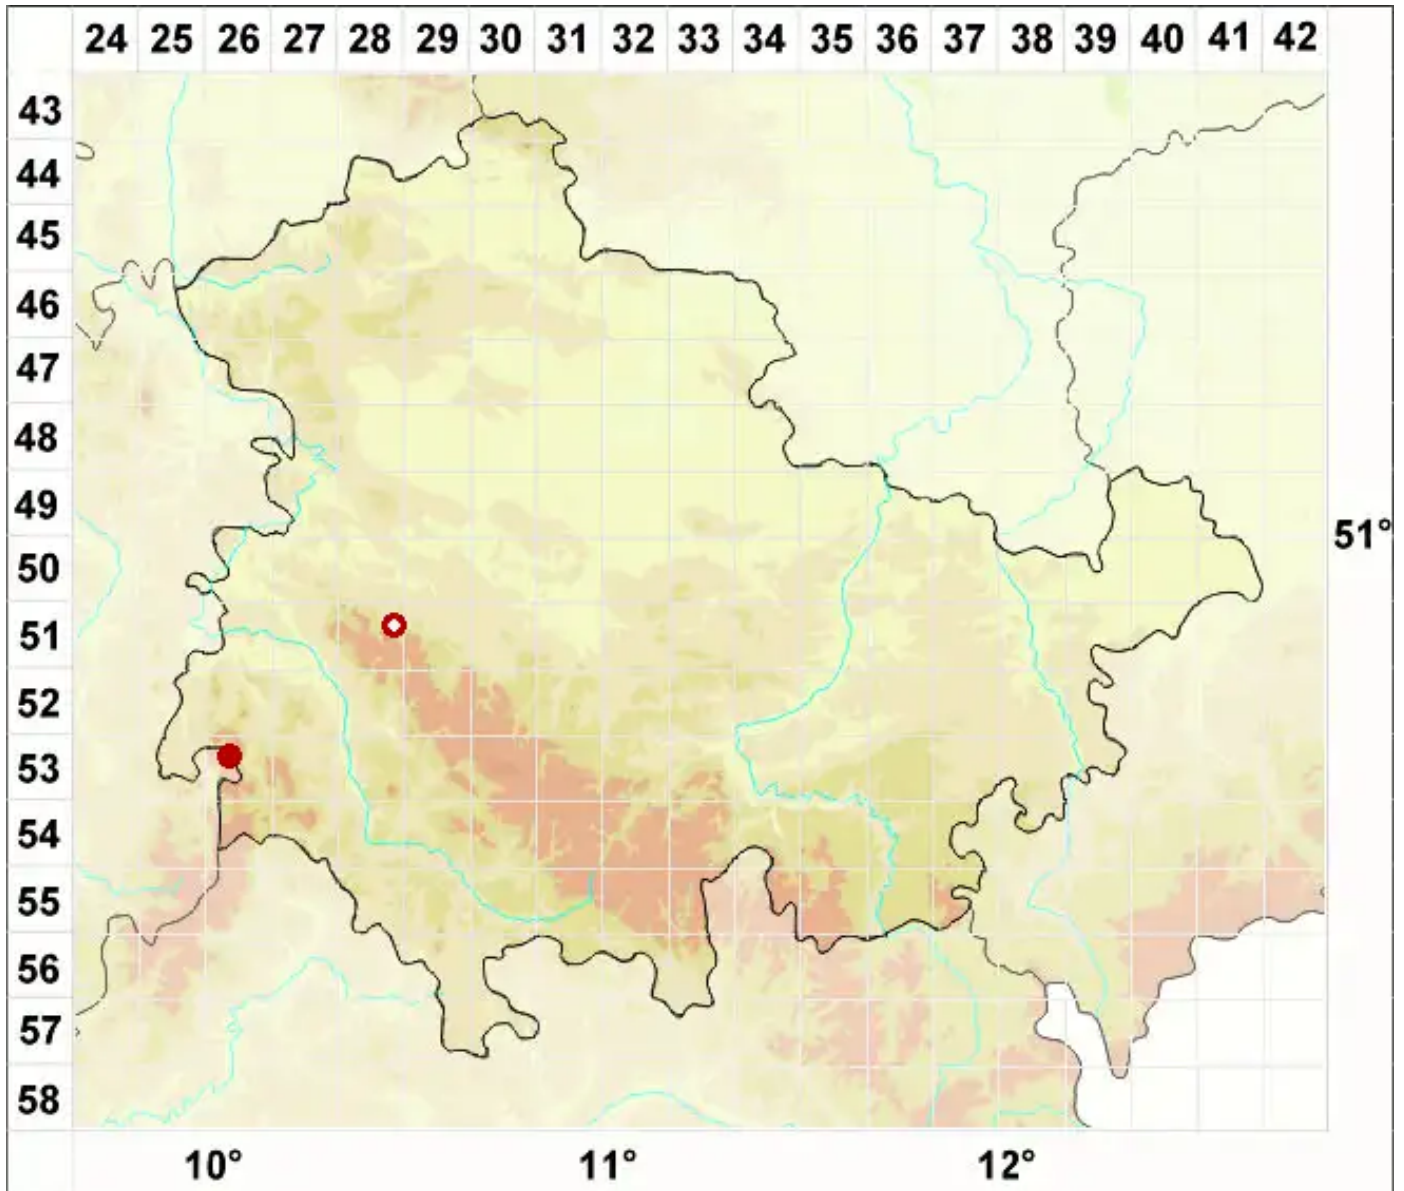

Xanthoparmelia delisei (Duby) O. Blanco, A. Crespo, Elix, D. H.

Legende:

- Symbole:**
Ausgefülltes Symbol:
Zeitraum von 1980 bis heute (Aktuelle Angabe)
Leeres Symbol:
Zeitraum vor 1980 (Altangabe)
Quadrat: Herbarbeleg