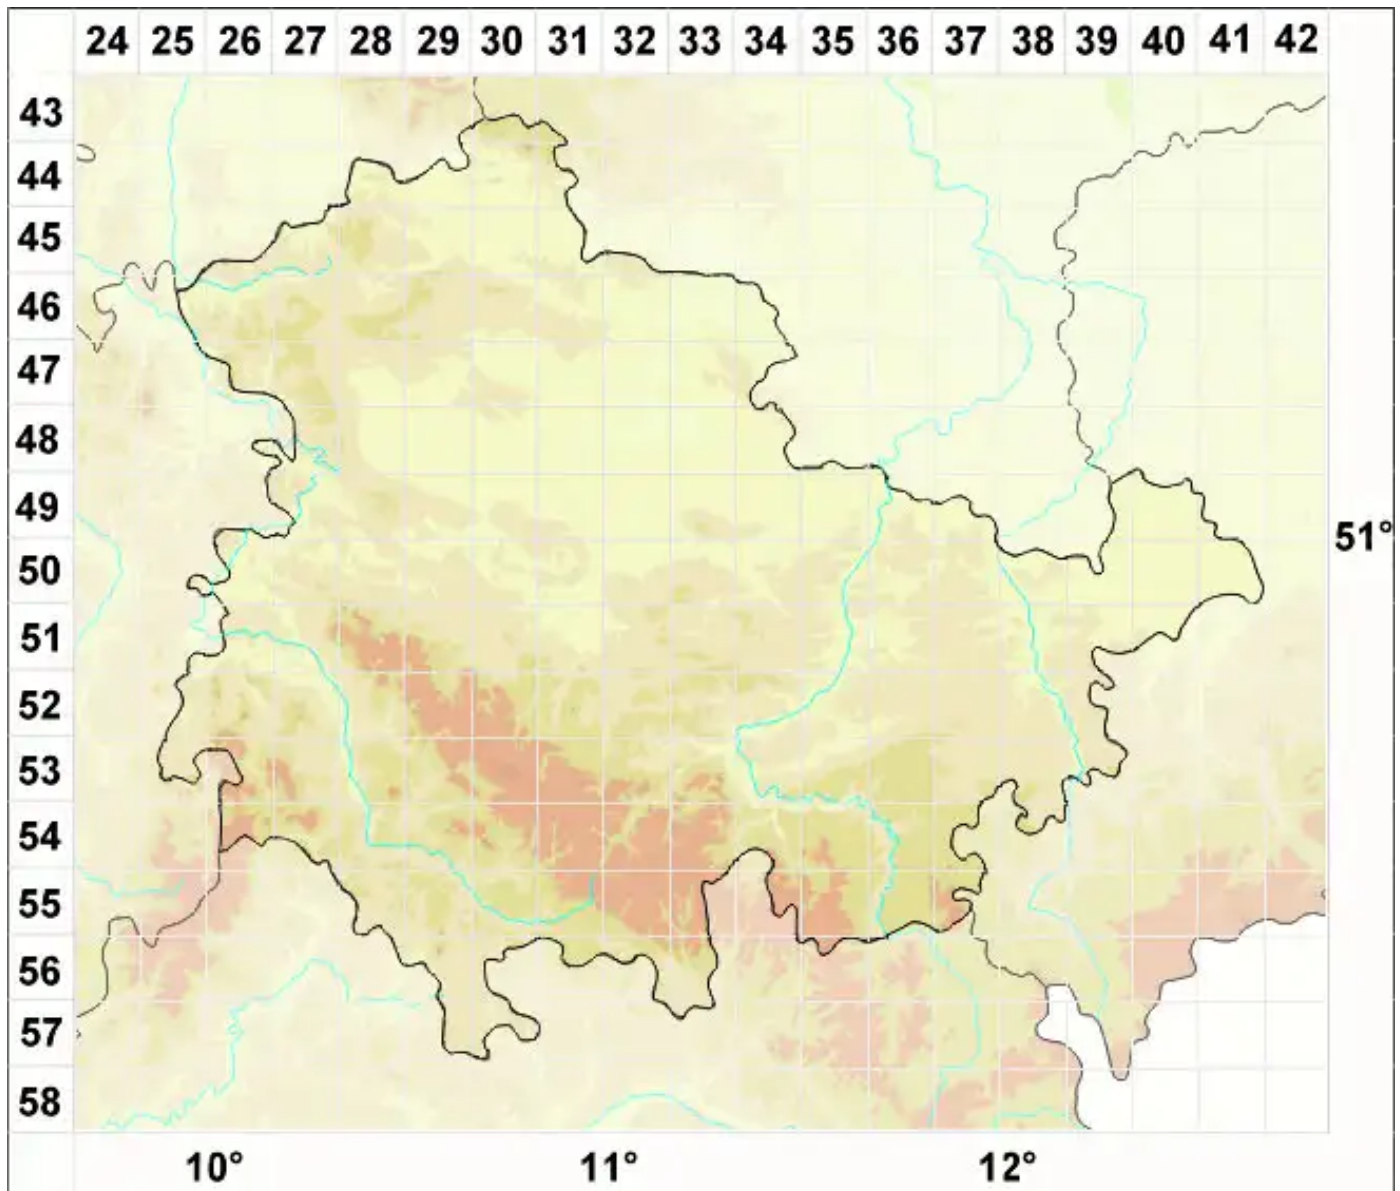

Parmotrema crinitum (Ach.) M. Choisy

Behaarte Schüsselflechte

Legende:

- Symbole:**
- Ausgefülltes Symbol:
Zeitraum von 1980 bis heute (Aktuelle Angabe)
 - Leeres Symbol:
Zeitraum vor 1980 (Altangabe)
 - Quadrat: Herbarbeleg