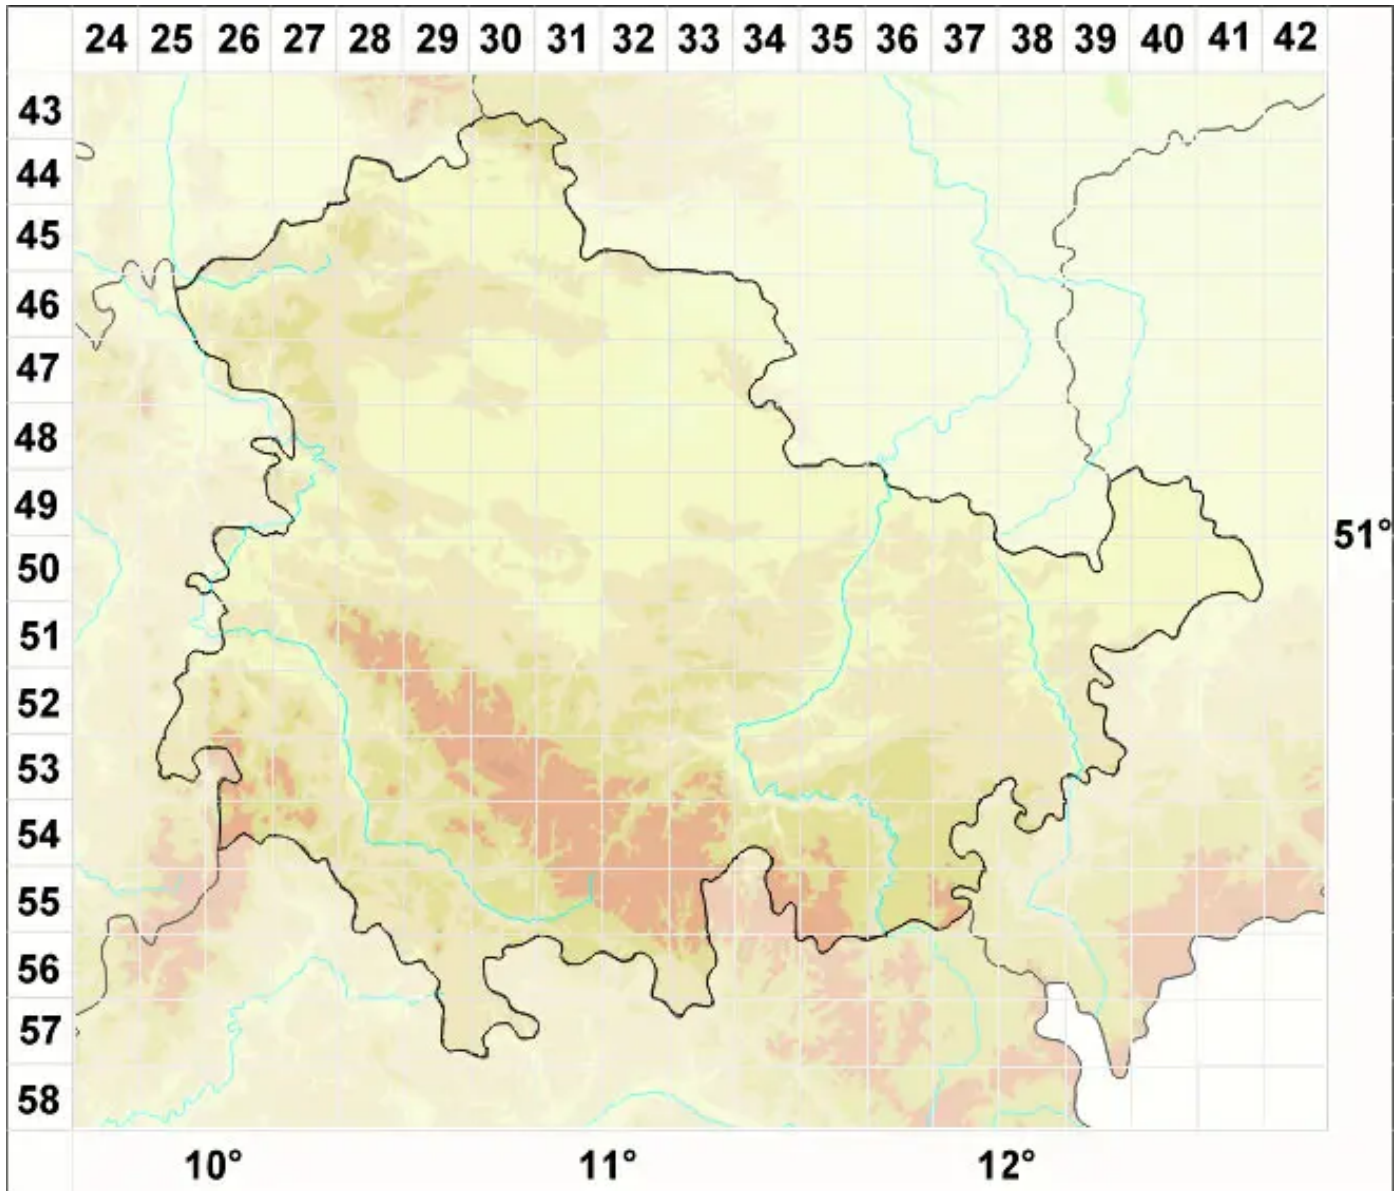

Parmotrema crinitum (Ach.) M. Choisy

Behaarte Schüsselflechte

Legende:

Symbole:

Ausgefülltes Symbol:
Zeitraum von 1980 bis heute (Aktuelle Angabe)

Leeres Symbol:
Zeitraum vor 1980 (Altangabe)

Quadrat: Herbarbeleg