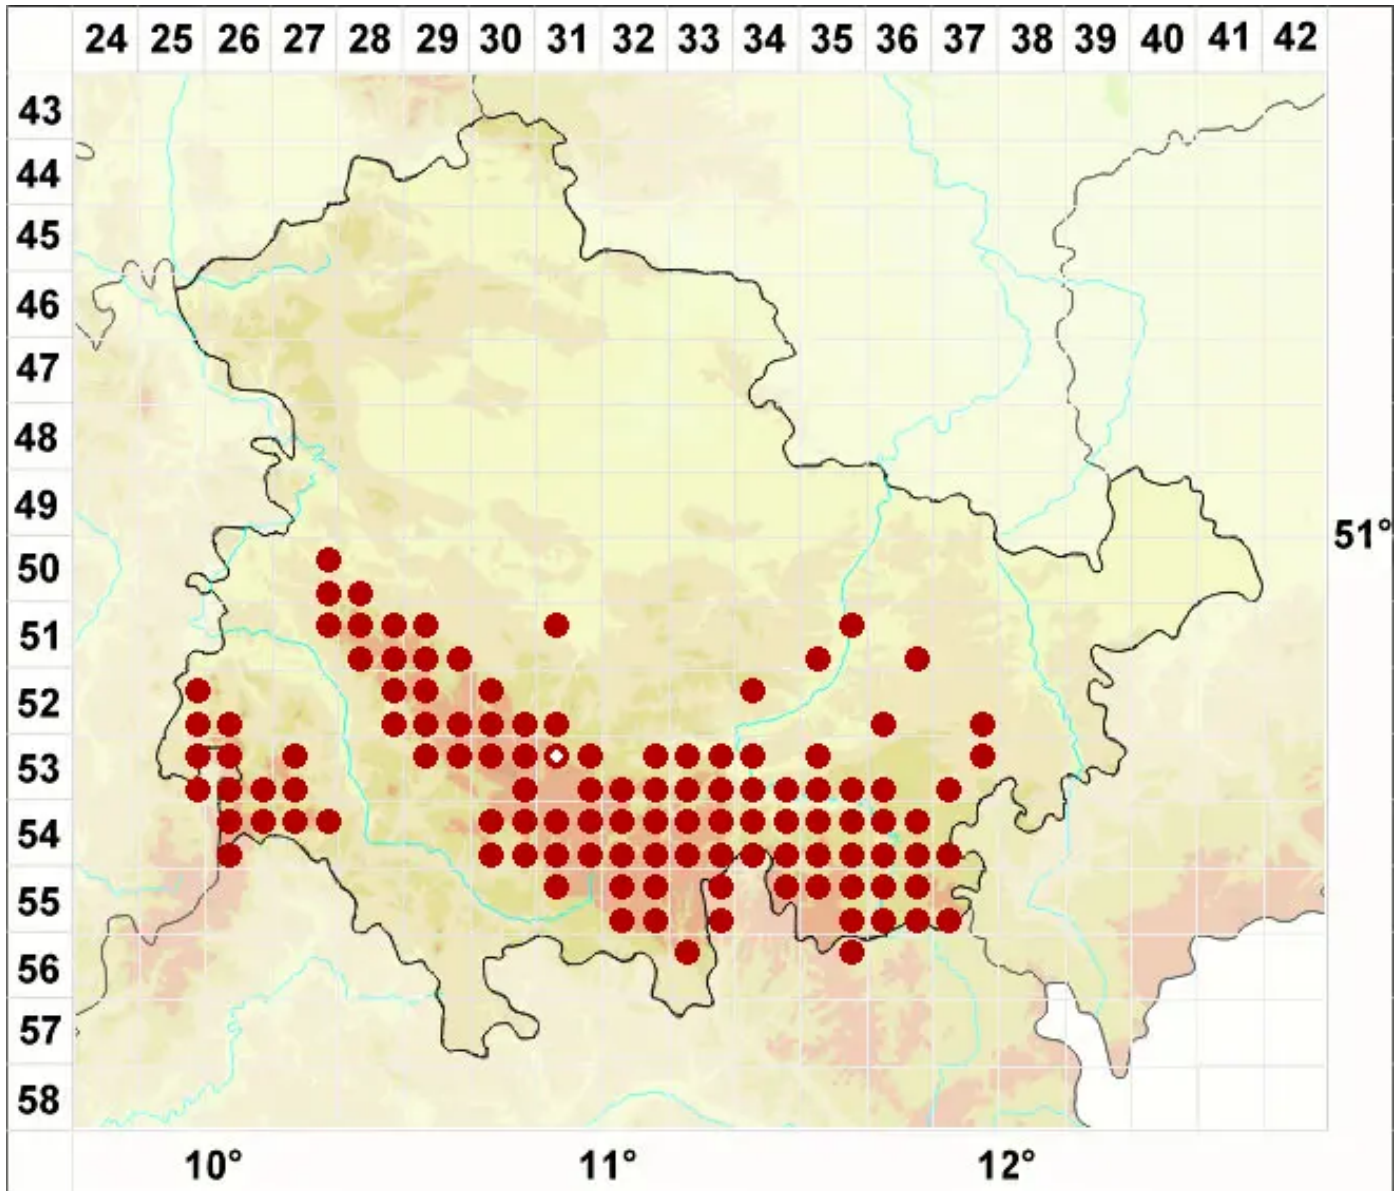

# Xanthoparmelia conspersa (Ehrh. ex Ach.) Hale

Gesprenkelte Felsschüsselflechte

Legende:

**Symbole:**

Ausgefülltes Symbol:  
Zeitraum von 1980 bis heute (Aktuelle Angabe)

Leeres Symbol:  
Zeitraum vor 1980 (Altangabe)

Quadrat: Herbarbeleg