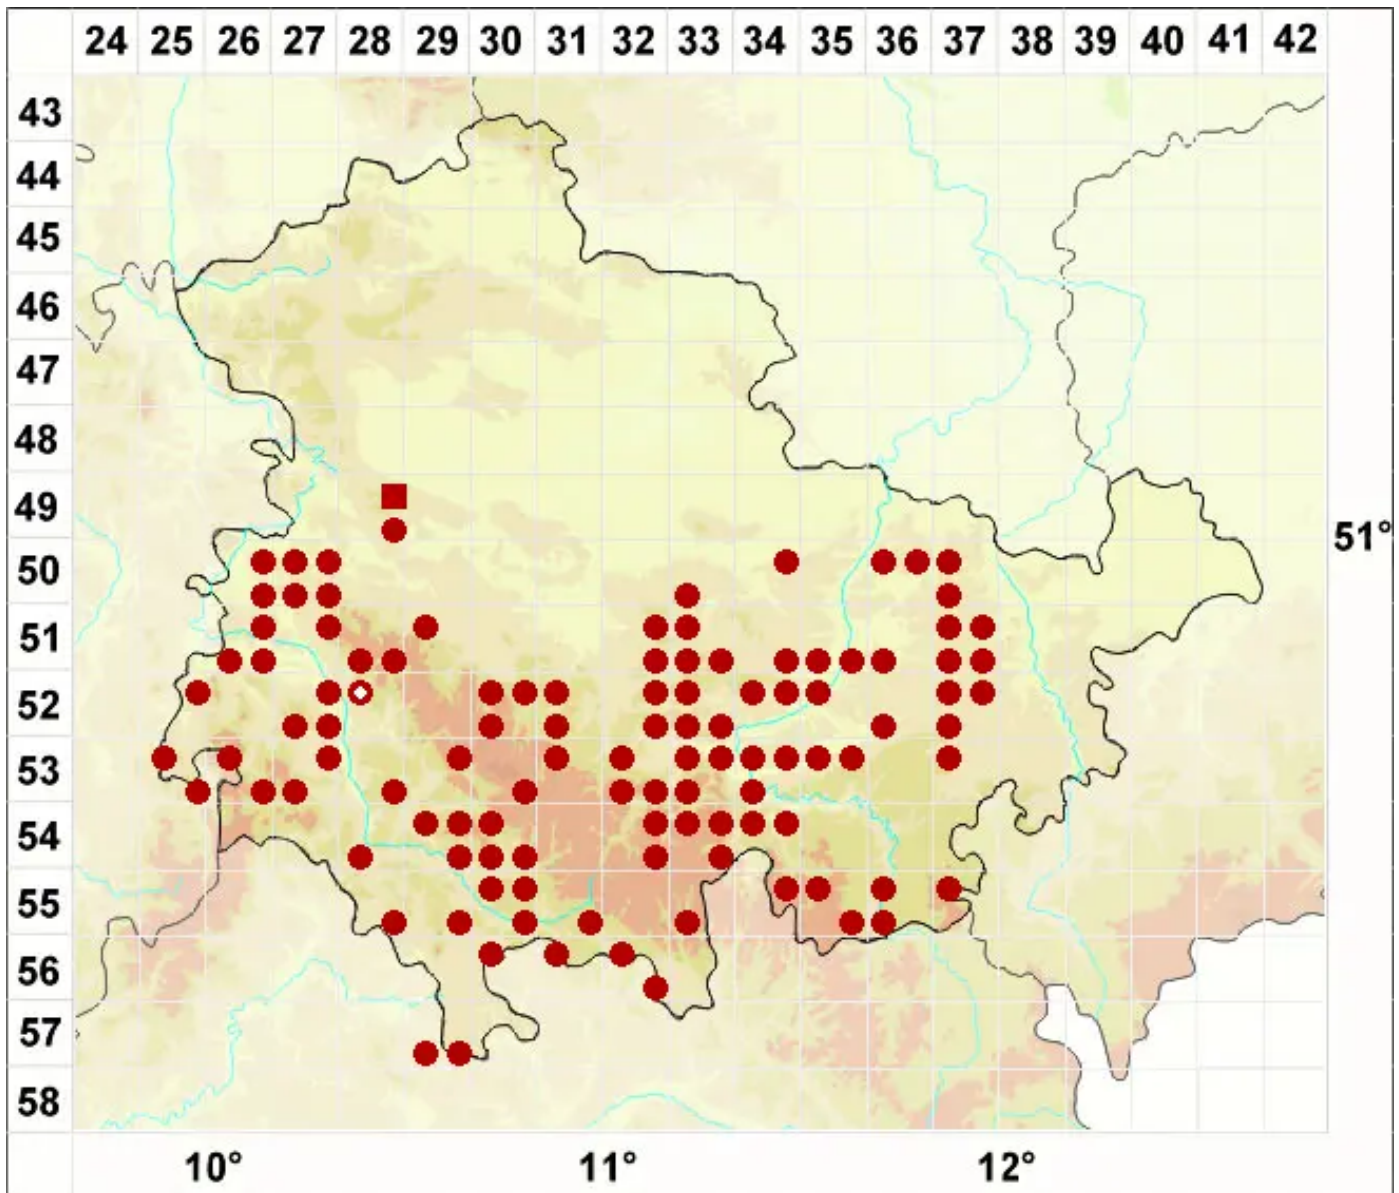

# Parmotrema perlatum (Huds.) M. Choisy

Breitlappige Schüsselflechte

Legende:

**Symbole:**

Ausgefülltes Symbol:  
Zeitraum von 1980 bis heute (Aktuelle Angabe)

Leeres Symbol:  
Zeitraum vor 1980 (Altangabe)

Quadrat: Herbarbeleg