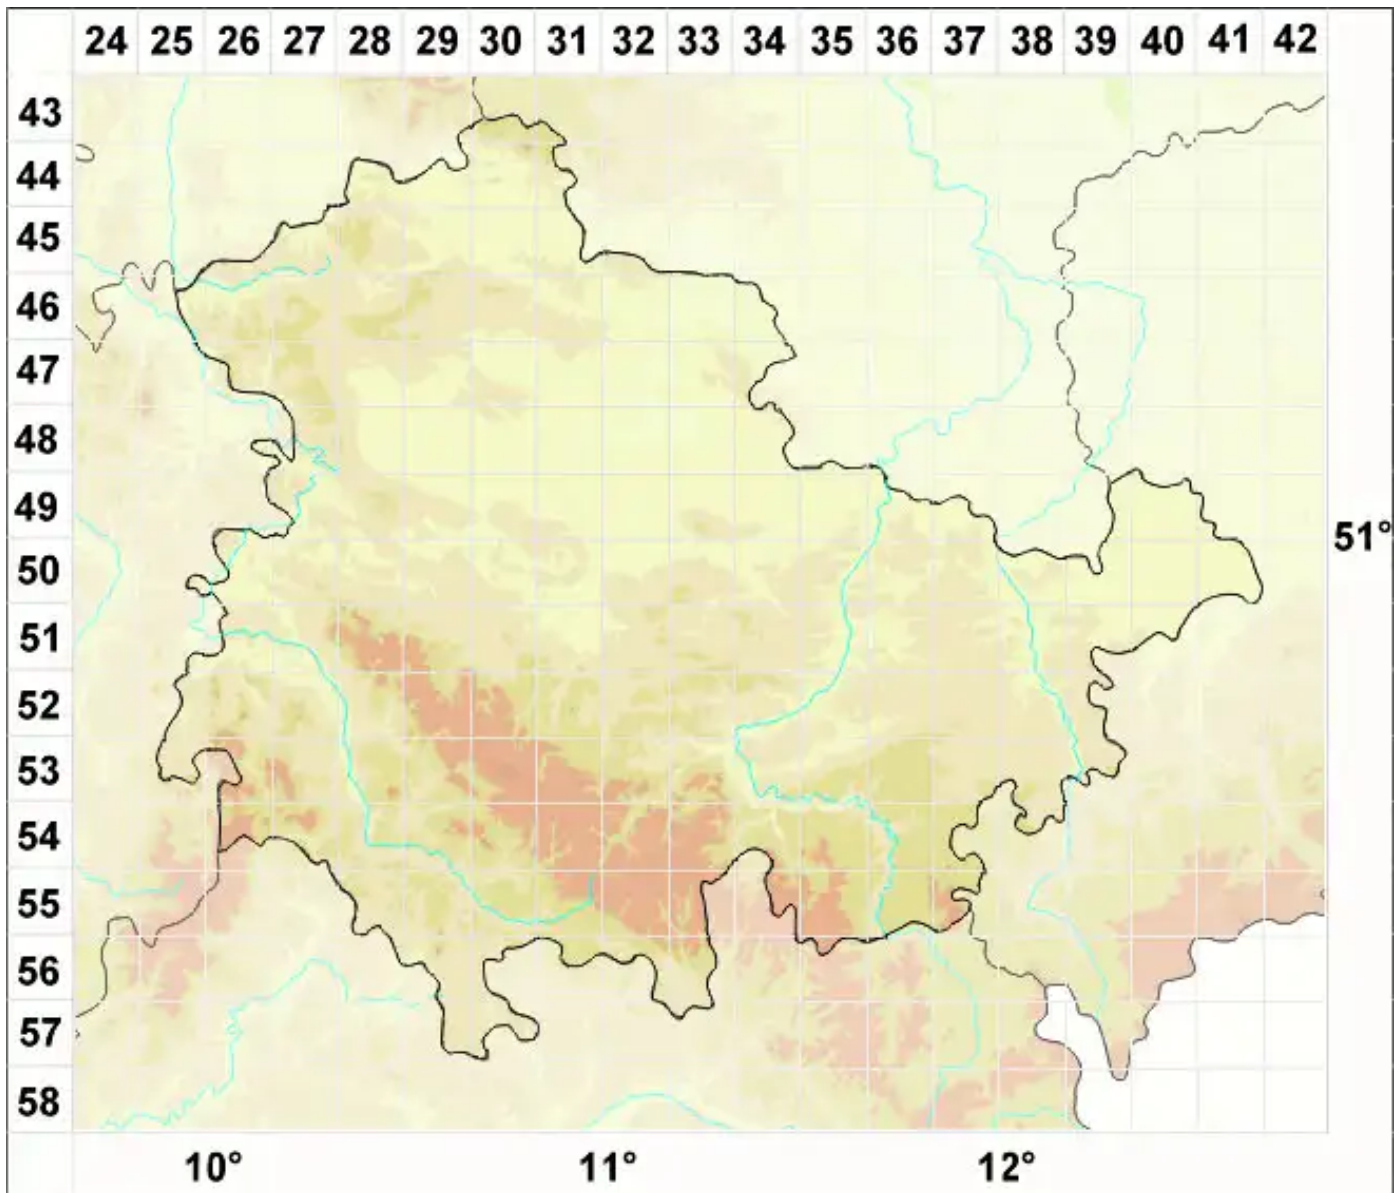

Arctoparmelia centrifuga (L.) Hale

Ring-Polarschüsselflechte

Legende:

Symbole:

Ausgefülltes Symbol:
Zeitraum von 1980 bis heute (Aktuelle Angabe)

Leeres Symbol:
Zeitraum vor 1980 (Altangabe)

Quadrat: Herbarbeleg