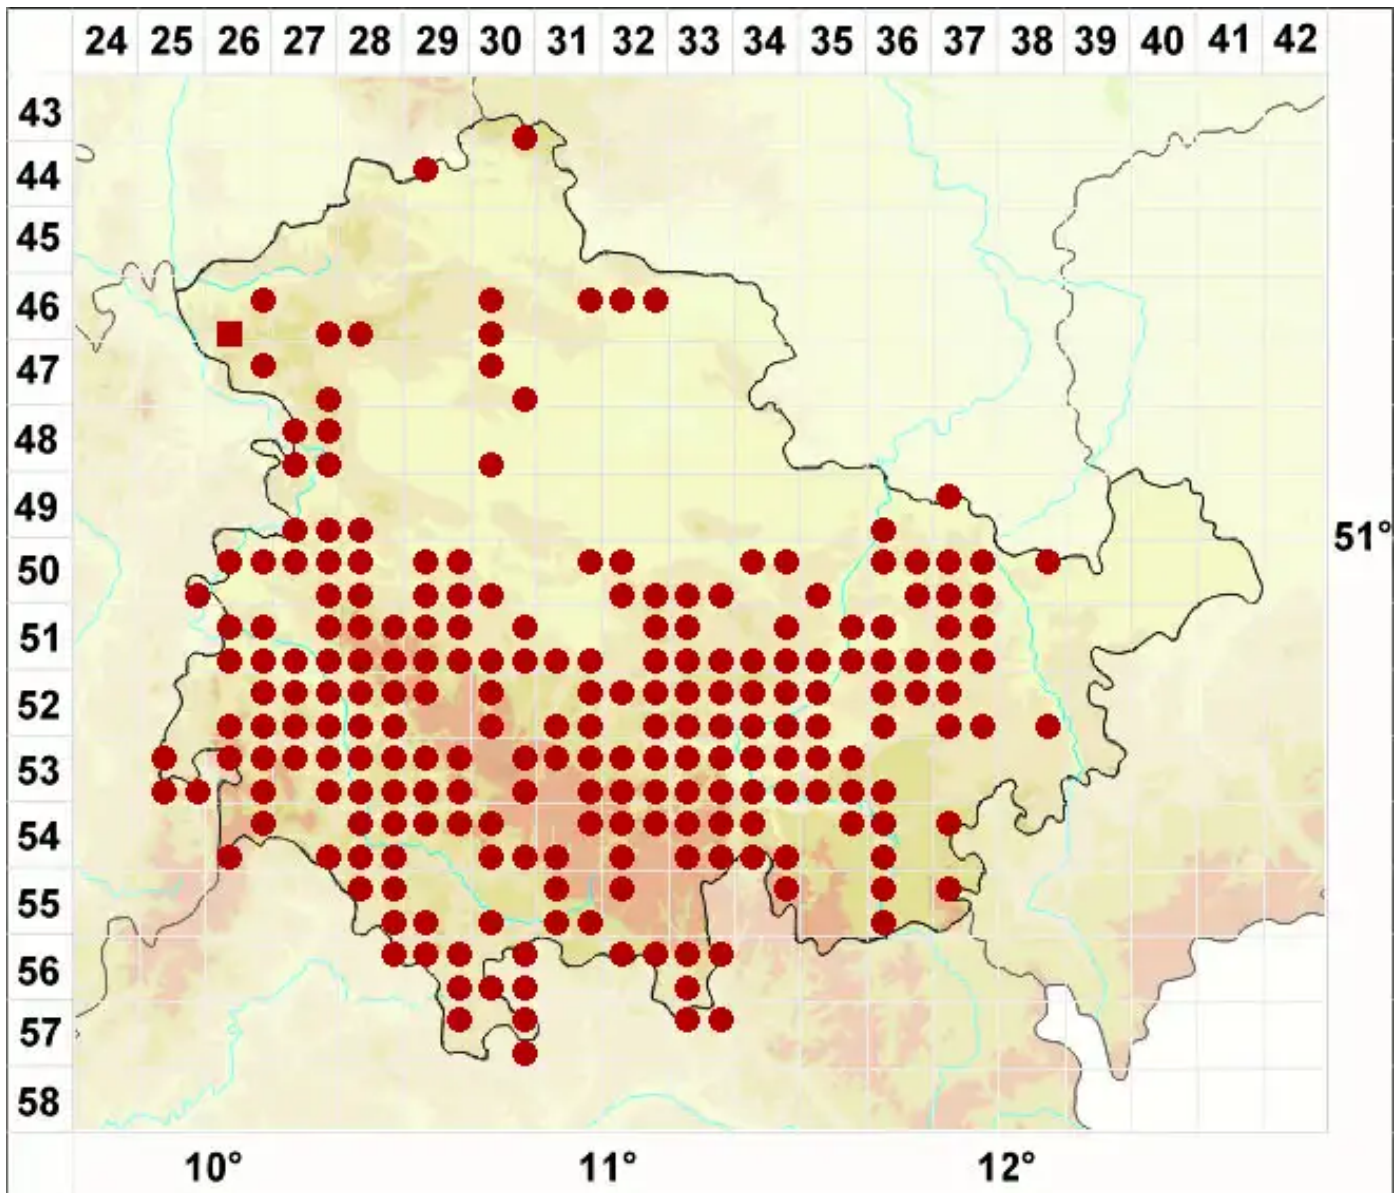

Flavoparmelia caperata (L.) Hale

Gewöhnliche Gelbschüsselflechte, Caperatflechte

Legende:

- Symbole:**
- Ausgefülltes Symbol:
Zeitraum von 1980 bis heute (Aktuelle Angabe)
 - Leeres Symbol:
Zeitraum vor 1980 (Altangabe)
 - Quadrat: Herbarbeleg