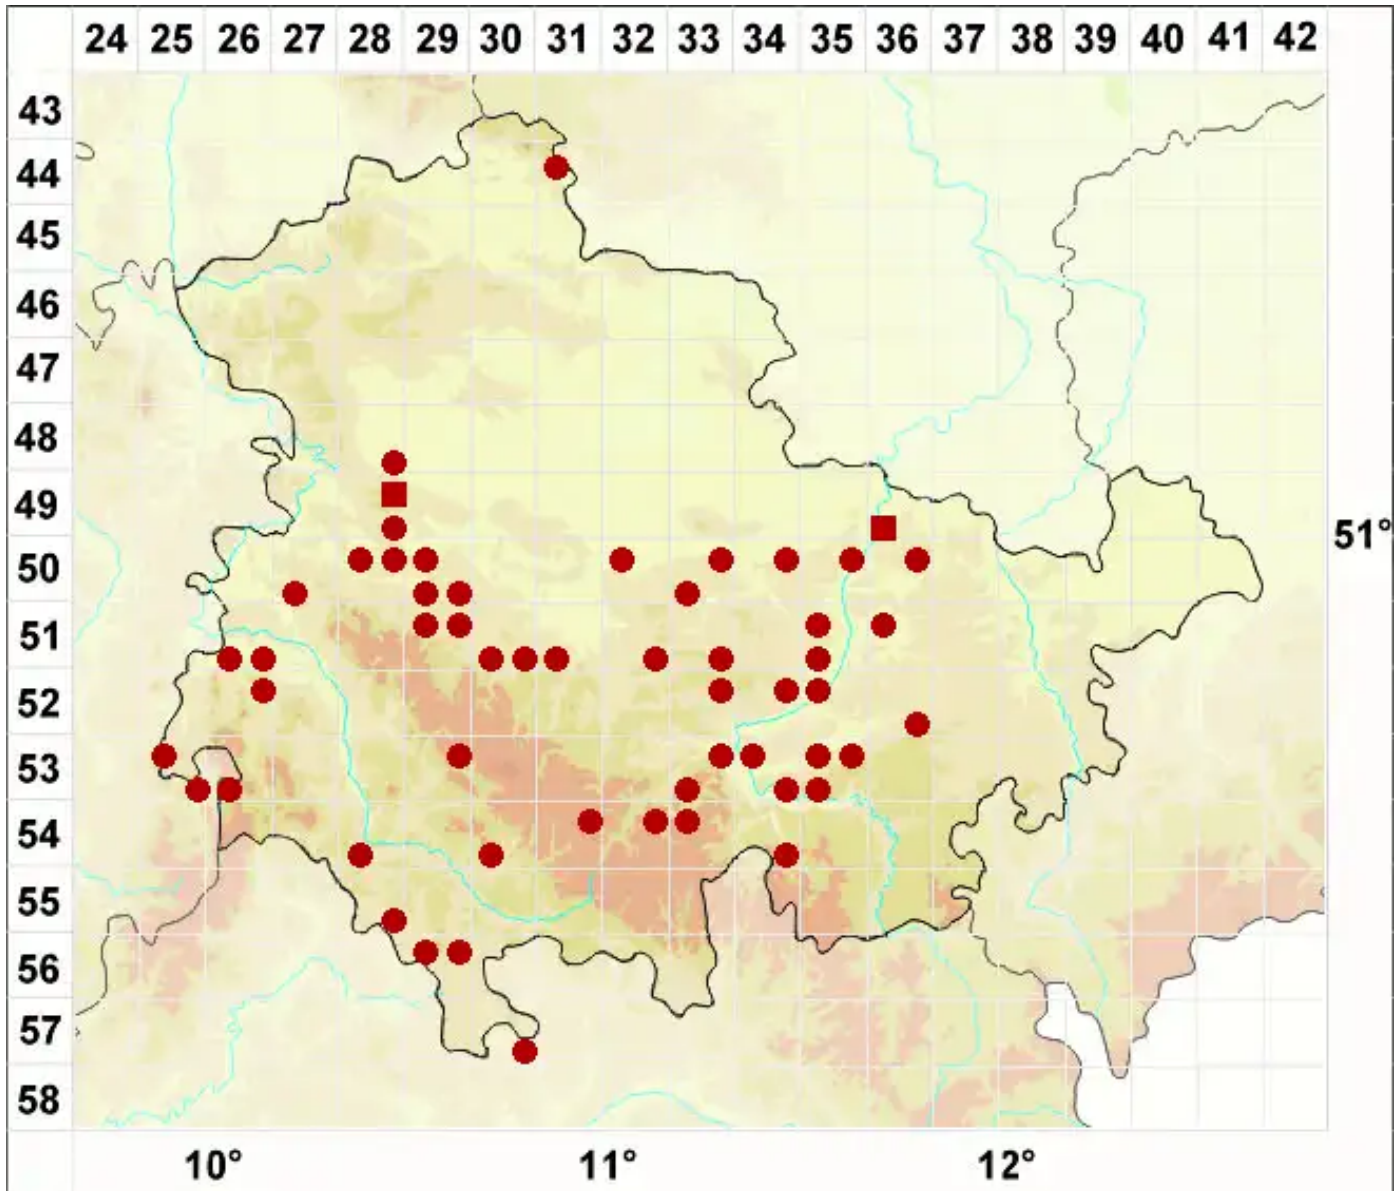

# Punctelia borreri (Sm.) Krog

Sternenhimmelflechte

Legende:

- Symbole:**
- Ausgefülltes Symbol:  
Zeitraum von 1980 bis heute (Aktuelle Angabe)
  - Leeres Symbol:  
Zeitraum vor 1980 (Altangabe)
  - Quadrat: Herbarbeleg