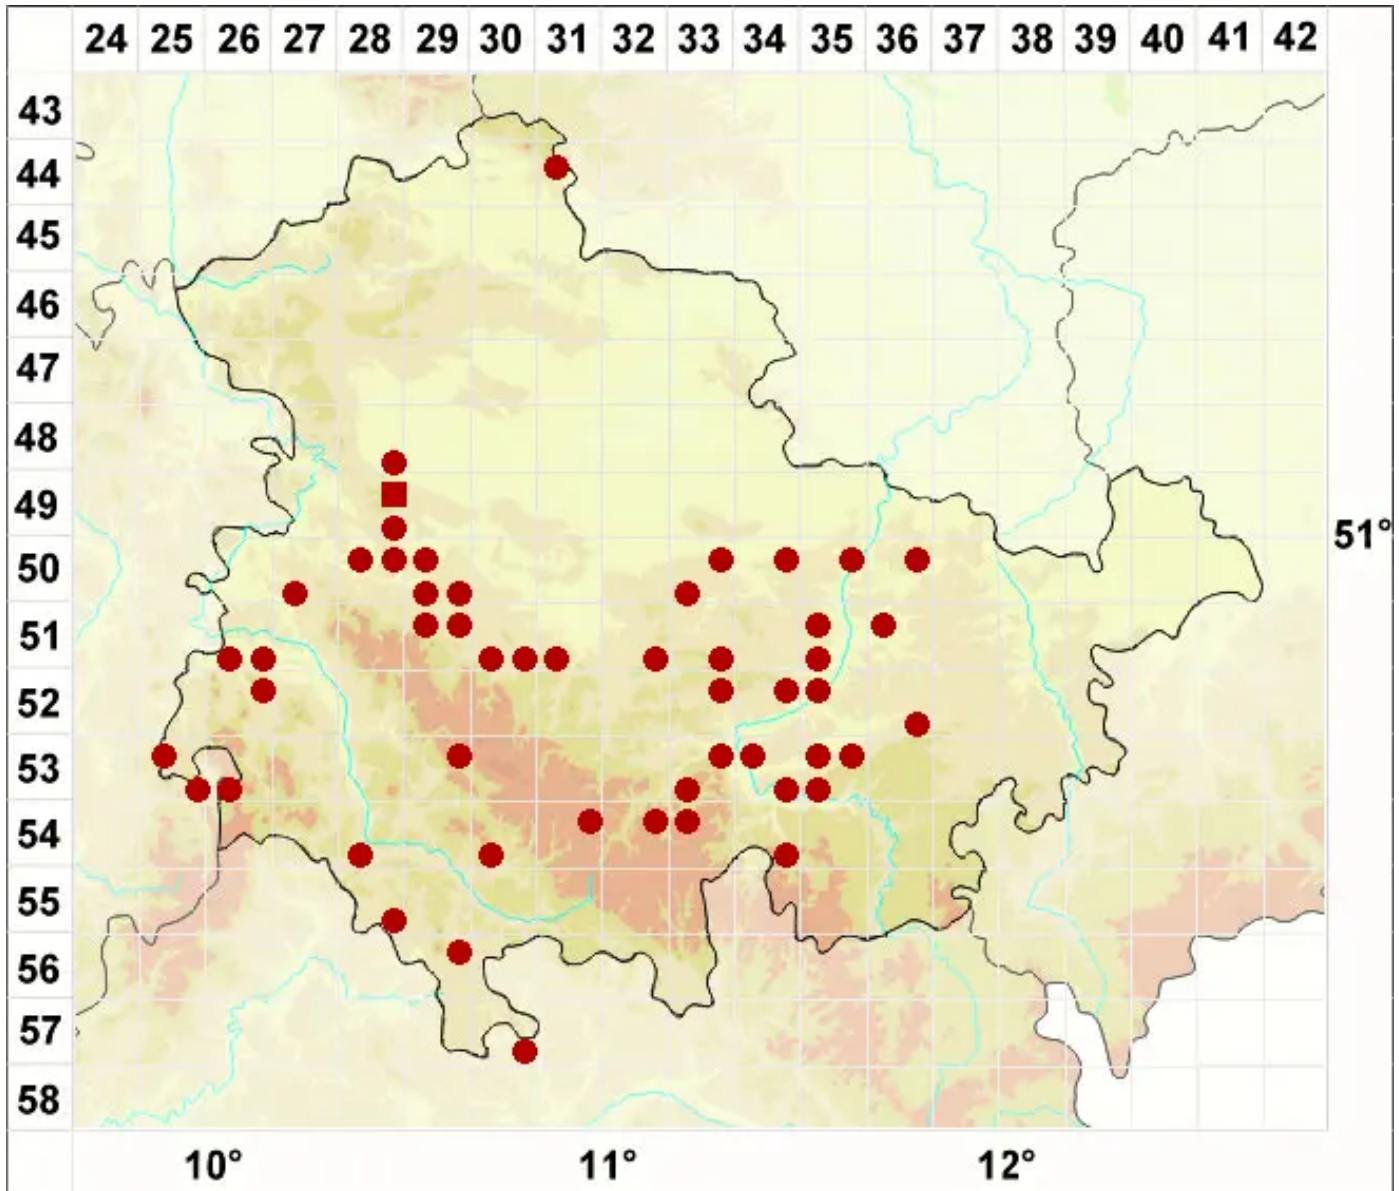

Punctelia borreri (Sm.) Krog

Sternenhimmelflechte

Legende:

Symbole:

Ausgefülltes Symbol:
Zeitraum von 1980 bis heute (Aktuelle Angabe)

Leeres Symbol:
Zeitraum vor 1980 (Altangabe)

Quadrat: Herbarbeleg