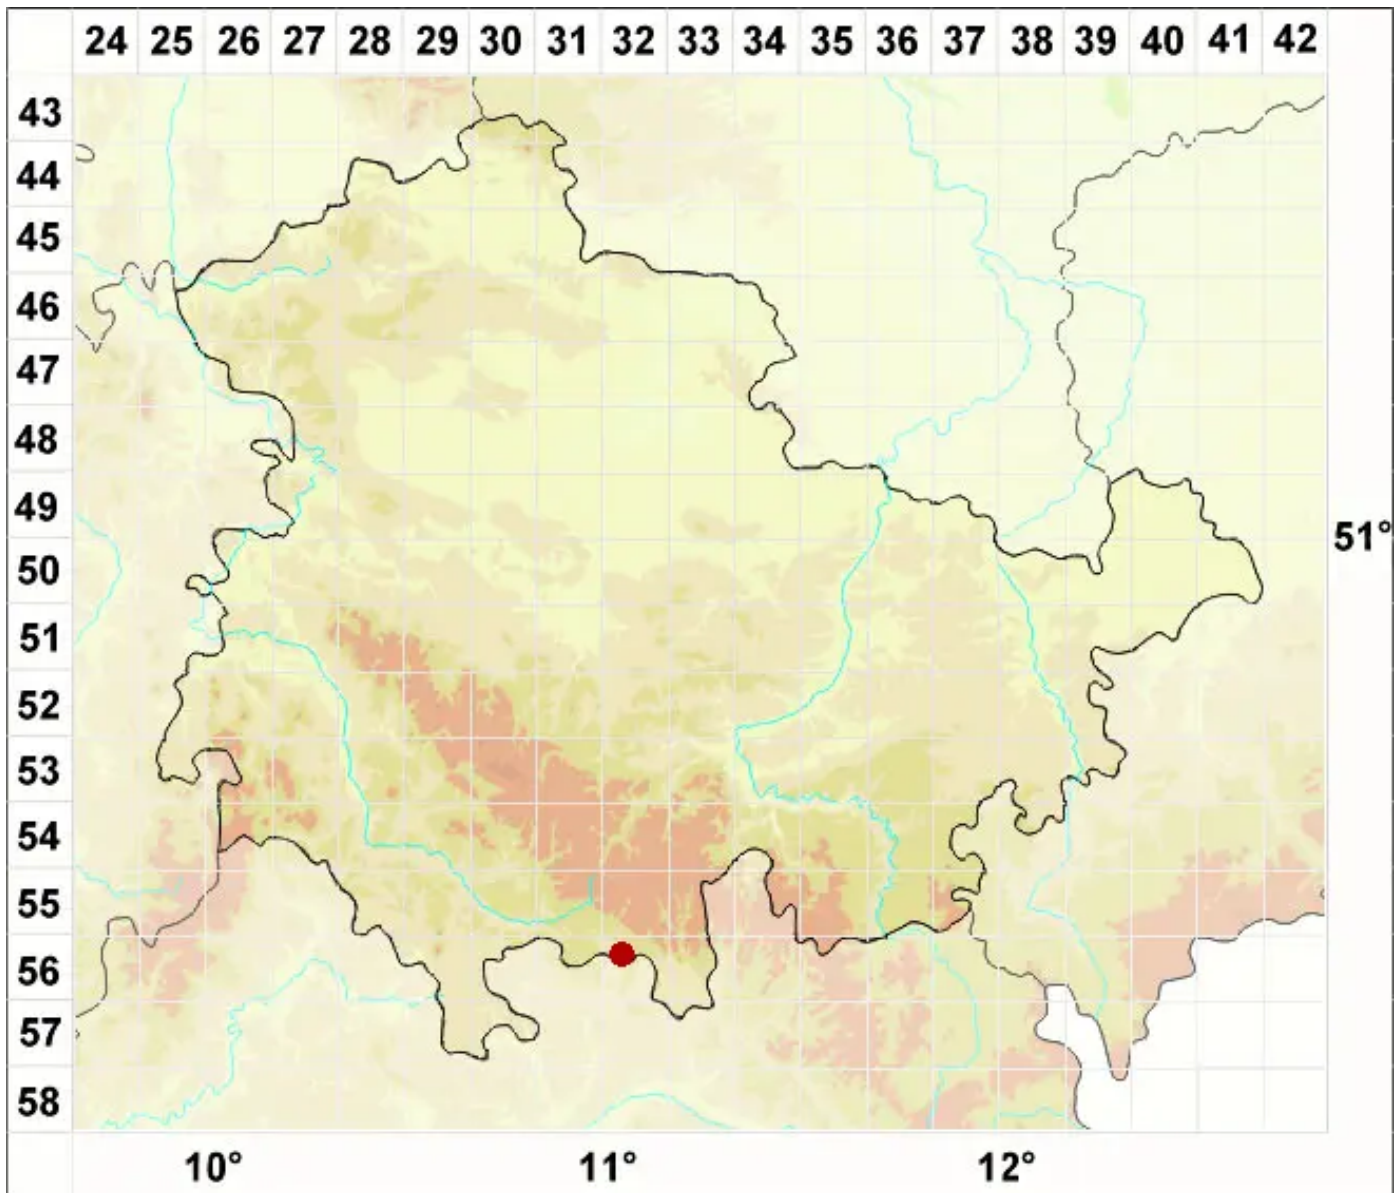

Parmotrema arnoldii (Du Rietz) Hale

Arnolds Schüsselflechte

Legende:

- Symbole:**
- Ausgefülltes Symbol:
Zeitraum von 1980 bis heute (Aktuelle Angabe)
 - Leeres Symbol:
Zeitraum vor 1980 (Altangabe)
 - Quadrat: Herbarbeleg