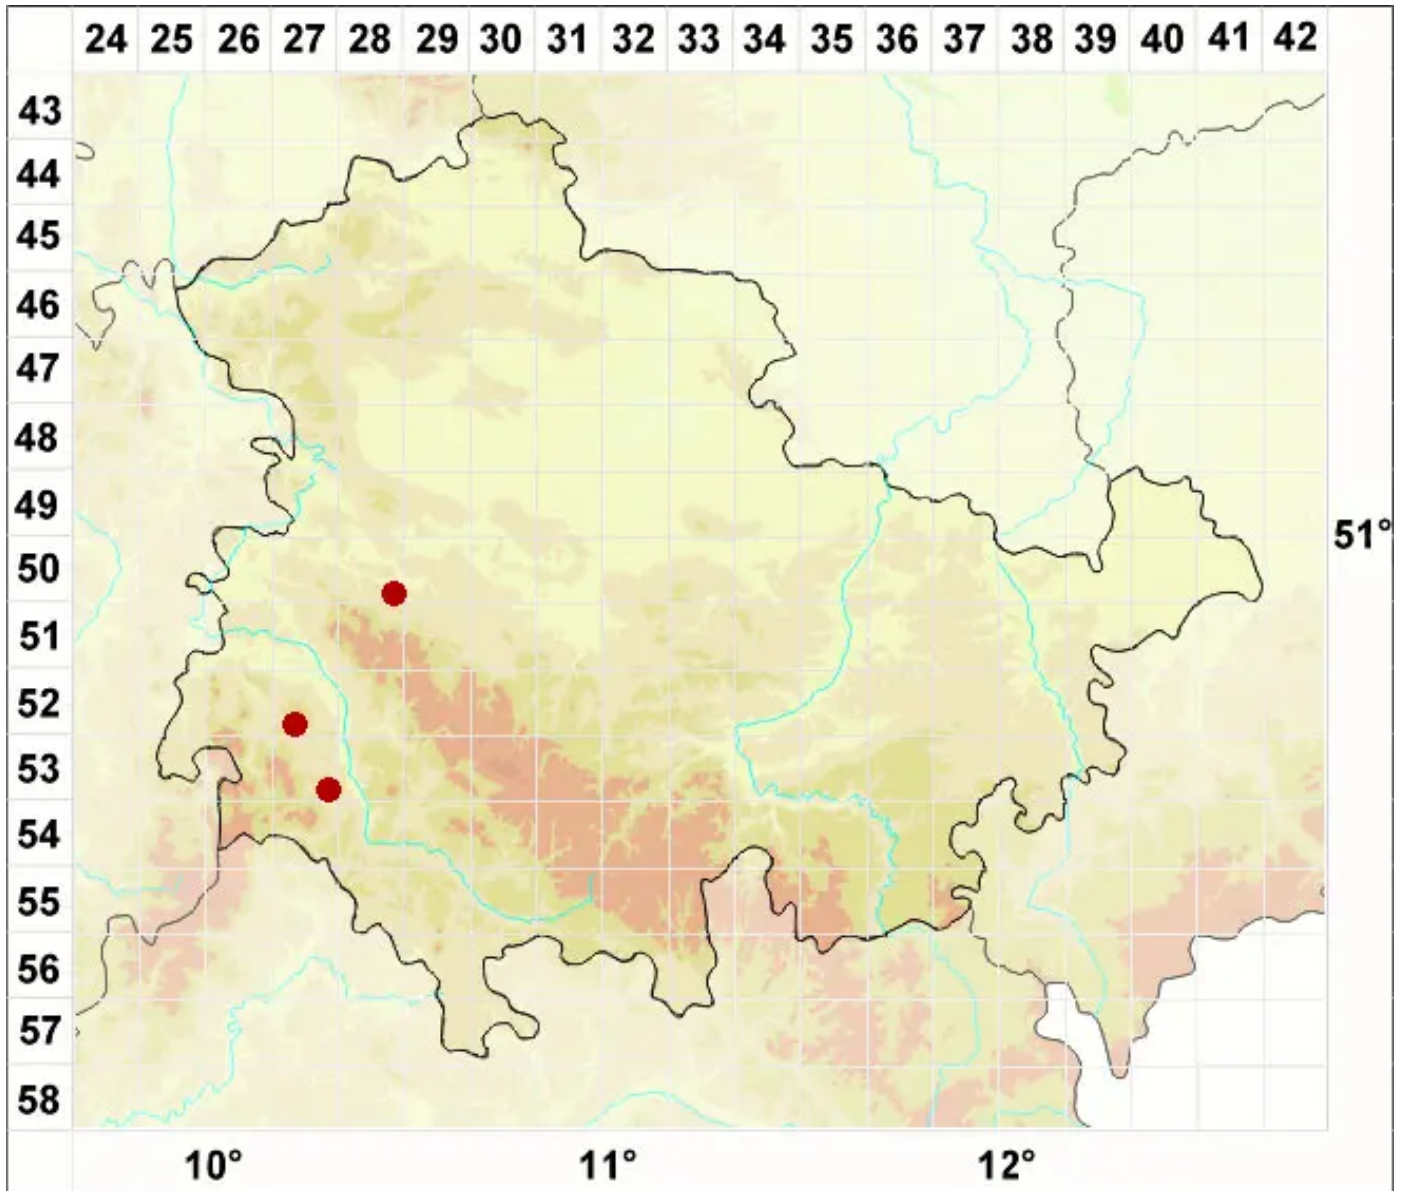

Parabagliettoa cyanea (A. Massal.) Gueidan & Cl. Roux

Blaugrüne Warzenflechte

Legende:

Symbole:
Ausgefülltes Symbol:
Zeitraum von 1980 bis heute (Aktuelle Angabe)
Leeres Symbol:
Zeitraum vor 1980 (Altangabe)
Quadrat: Herbarbeleg