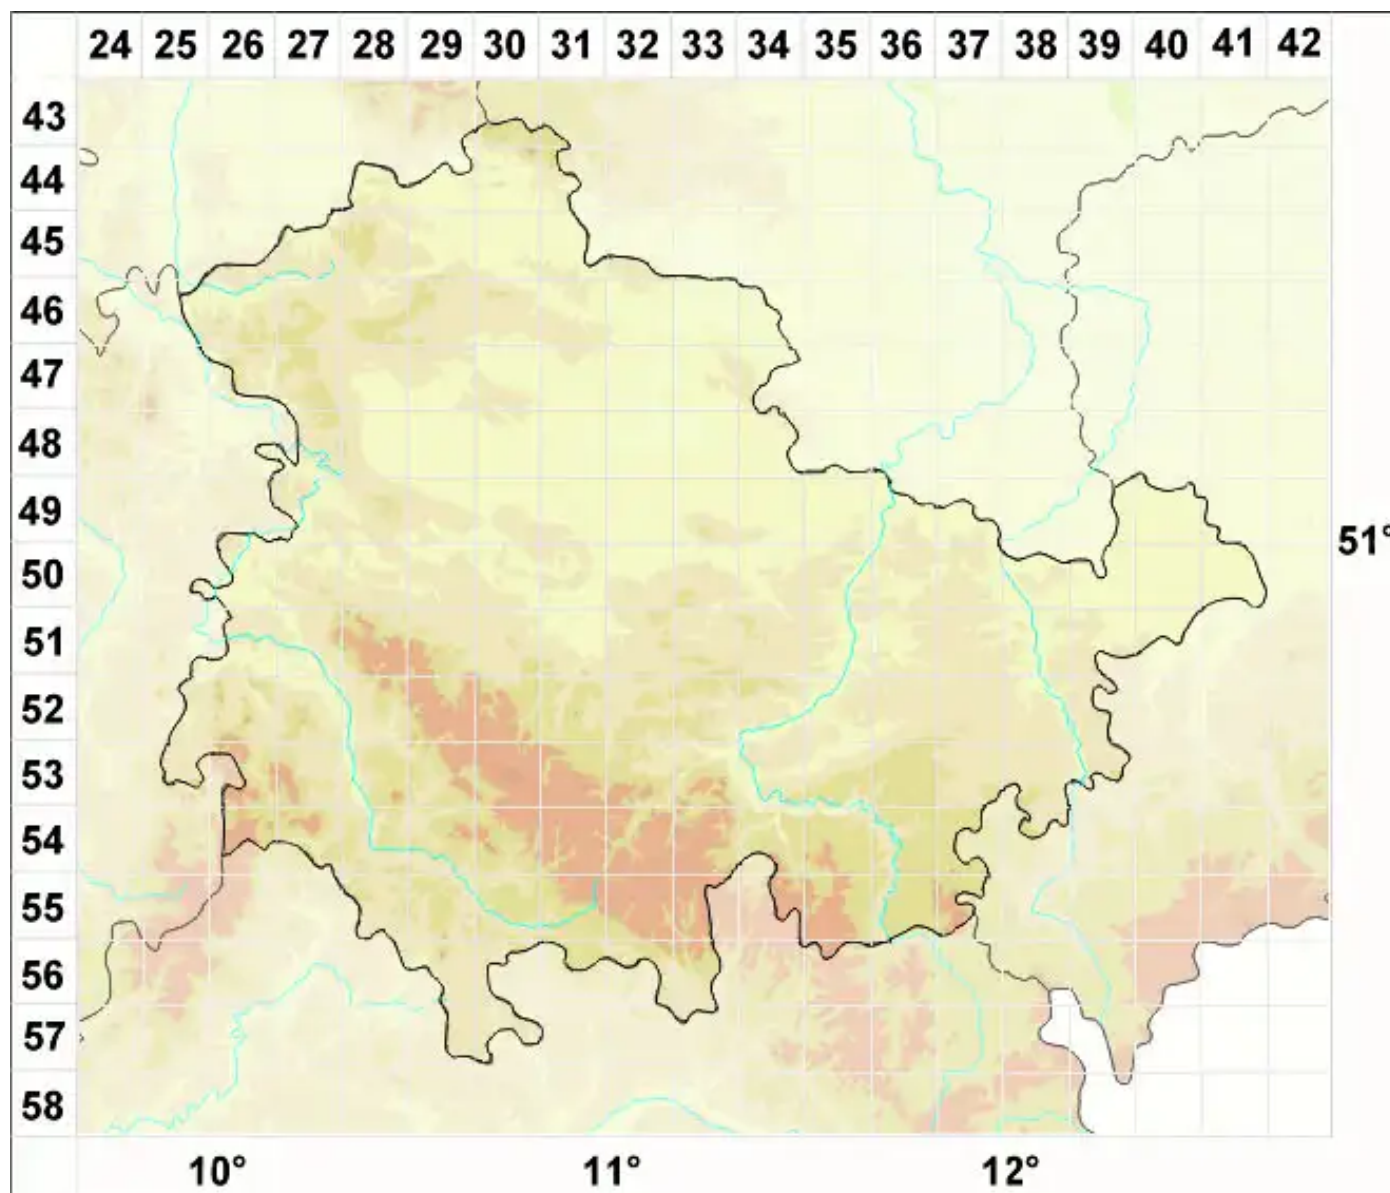

# Pannaria rubiginosa (Thunb. ex Ach.) Delise

Rotfrüchtige Tuchflechte

Legende:

**Symbole:**

Ausgefülltes Symbol:  
Zeitraum von 1980 bis heute (Aktuelle Angabe)

Leeres Symbol:  
Zeitraum vor 1980 (Altangabe)

Quadrat: Herbarbeleg