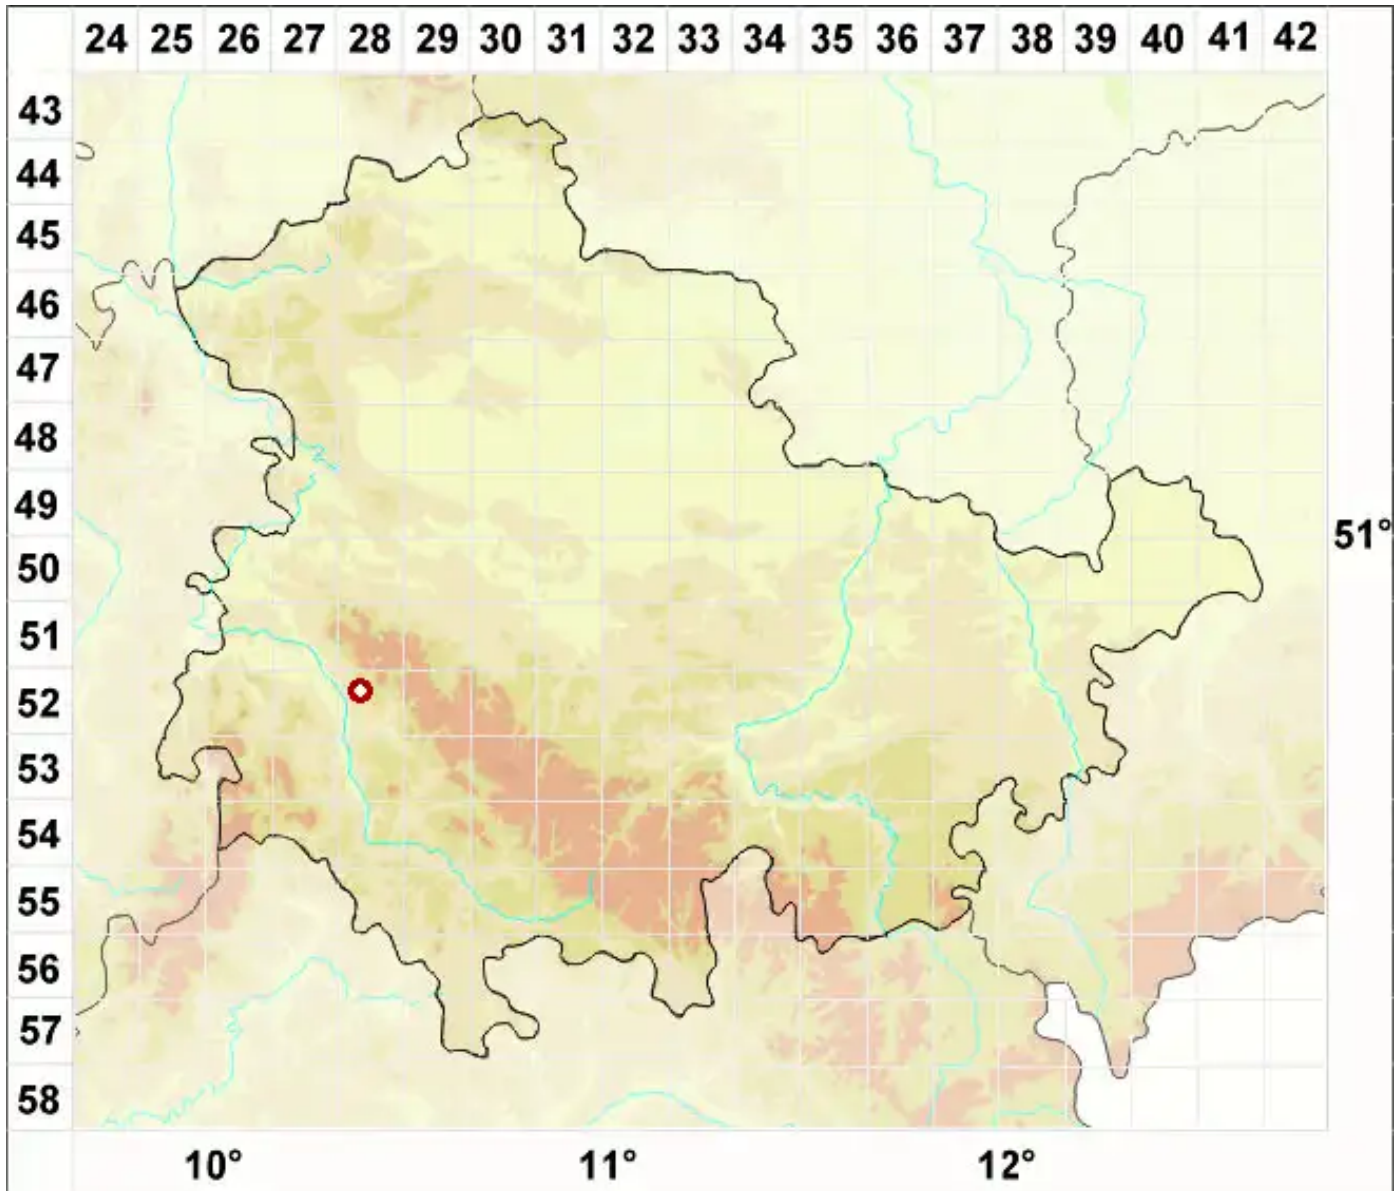

Pannaria conoplea (Ach.) Bory

Blaugraue Tuchflechte

Legende:

Symbole:
Ausgefülltes Symbol:
Zeitraum von 1980 bis heute (Aktuelle Angabe)
Leeres Symbol:
Zeitraum vor 1980 (Altangabe)
Quadrat: Herbarbeleg