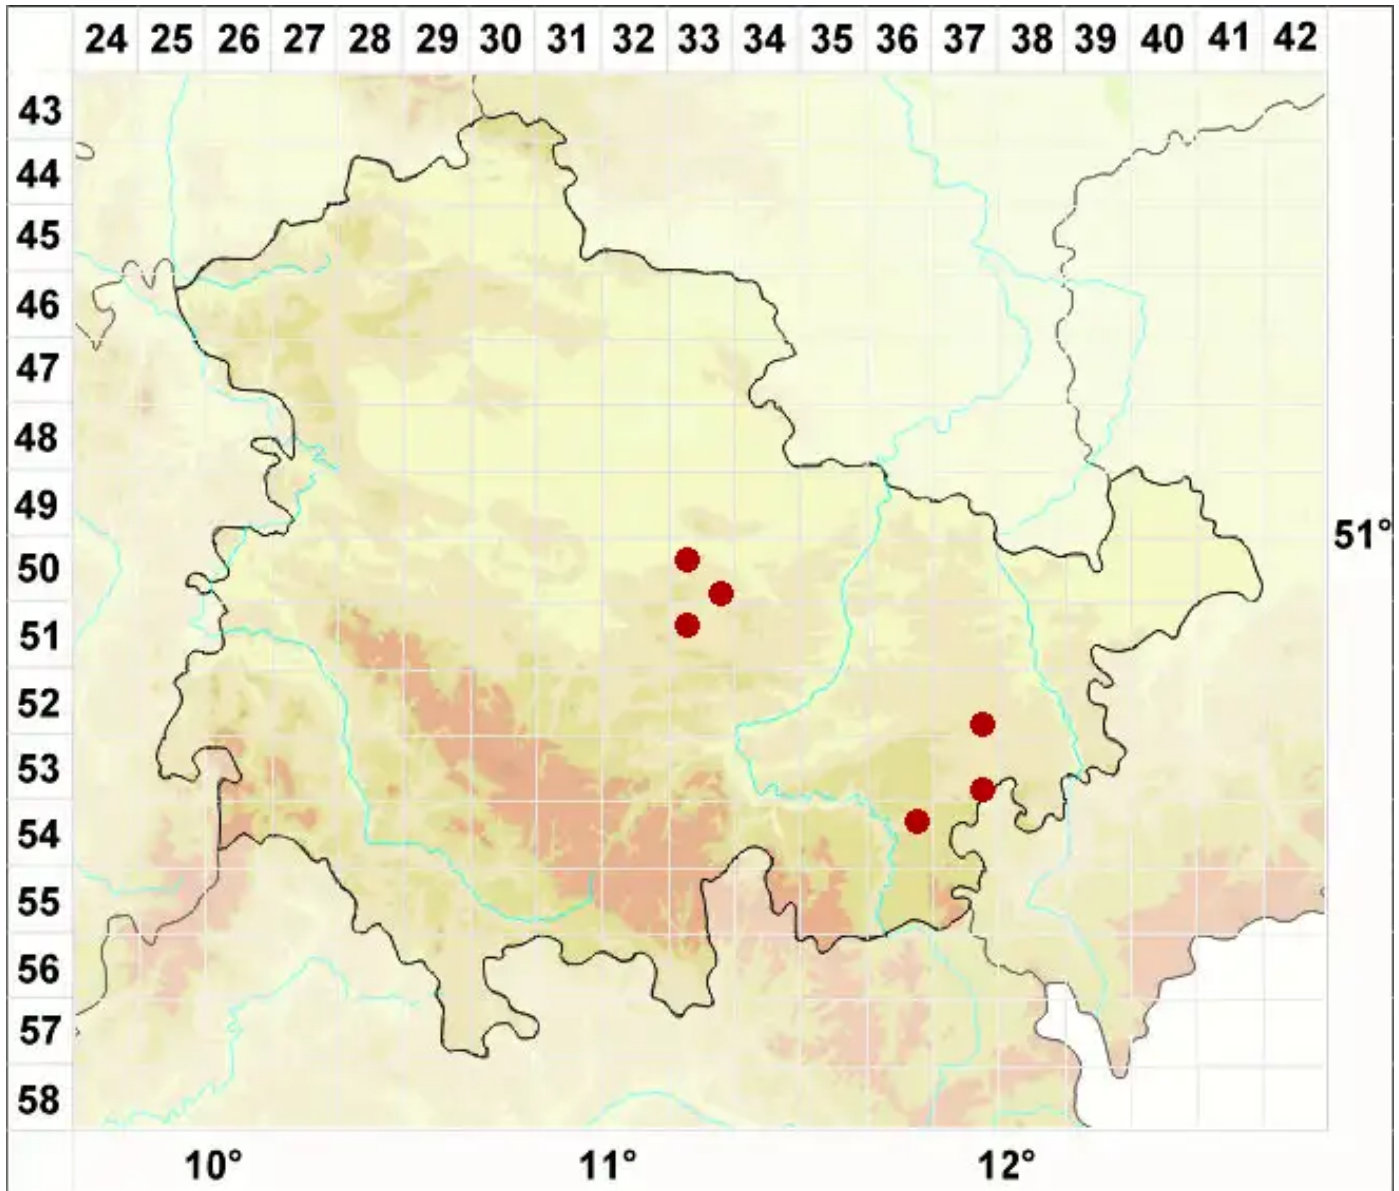

Oxneria huculica S. Y. Kondr.

Legende:

Symbole:
Ausgefülltes Symbol:
Zeitraum von 1980 bis heute (Aktuelle Angabe)
Leeres Symbol:
Zeitraum vor 1980 (Altangabe)
Quadrat: Herbarbeleg