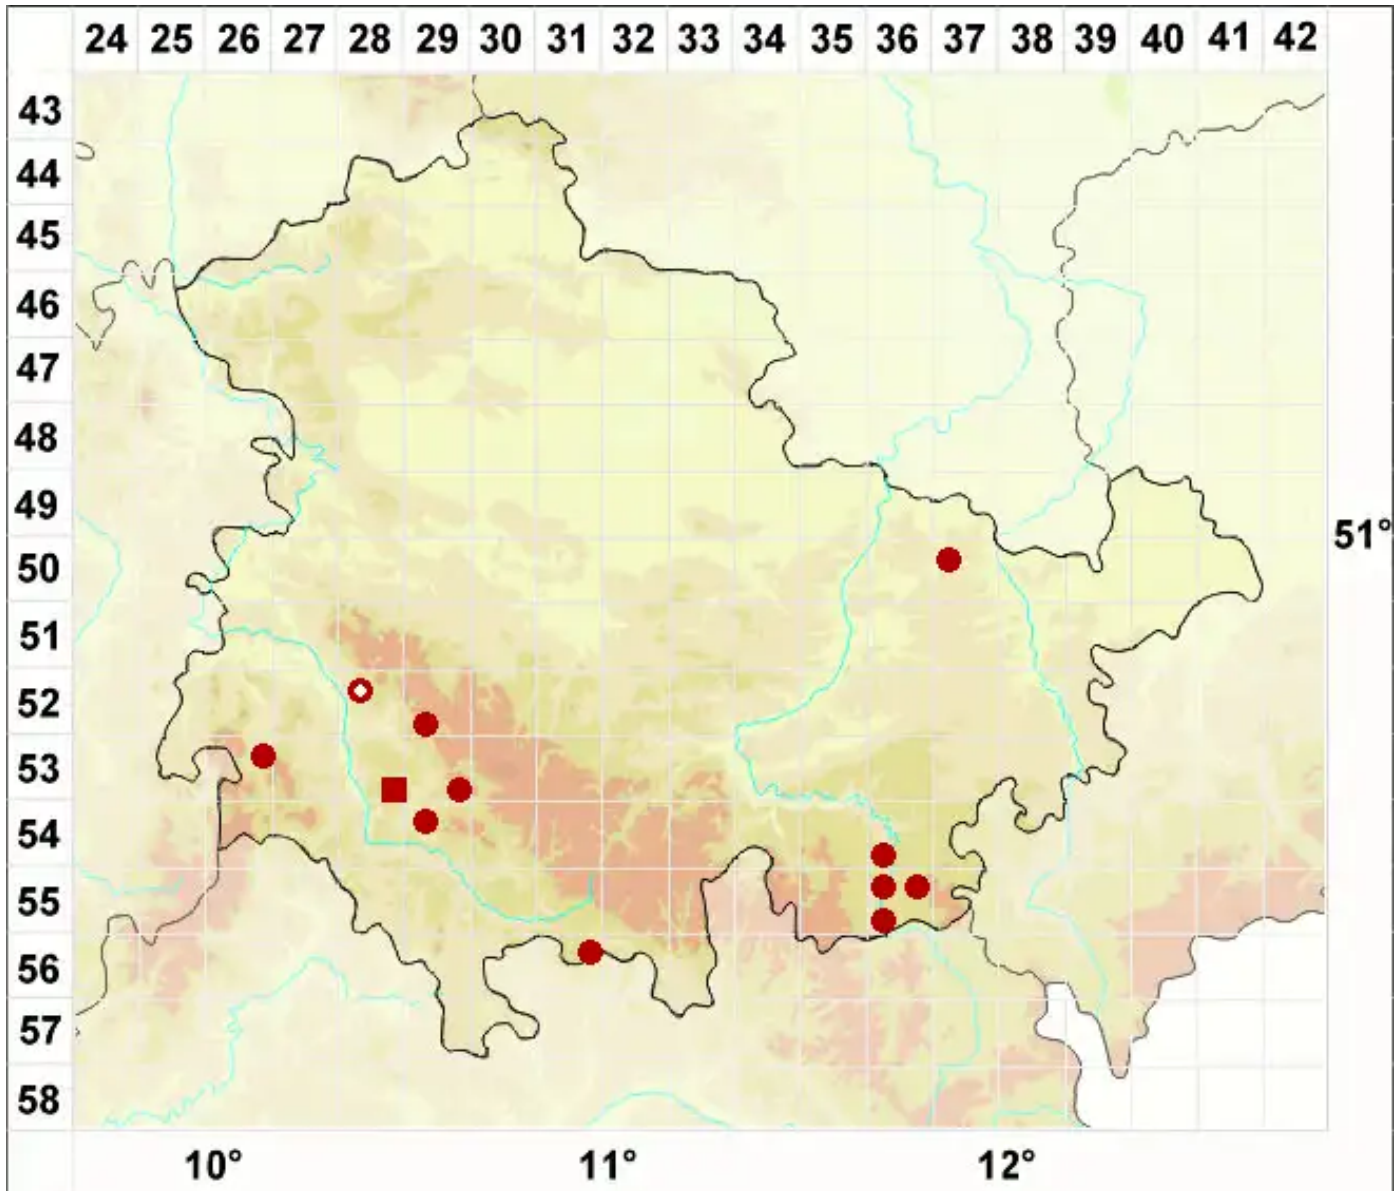

# Xanthomendoza fallax (Hepp) Søchting, Kärnefelt & S. Kondr.

Stein-Gelbflechte

Legende:

**Symbole:**  
Ausgefülltes Symbol:  
Zeitraum von 1980 bis heute (Aktuelle Angabe)  
Leeres Symbol:  
Zeitraum vor 1980 (Altangabe)  
Quadrat: Herbarbeleg