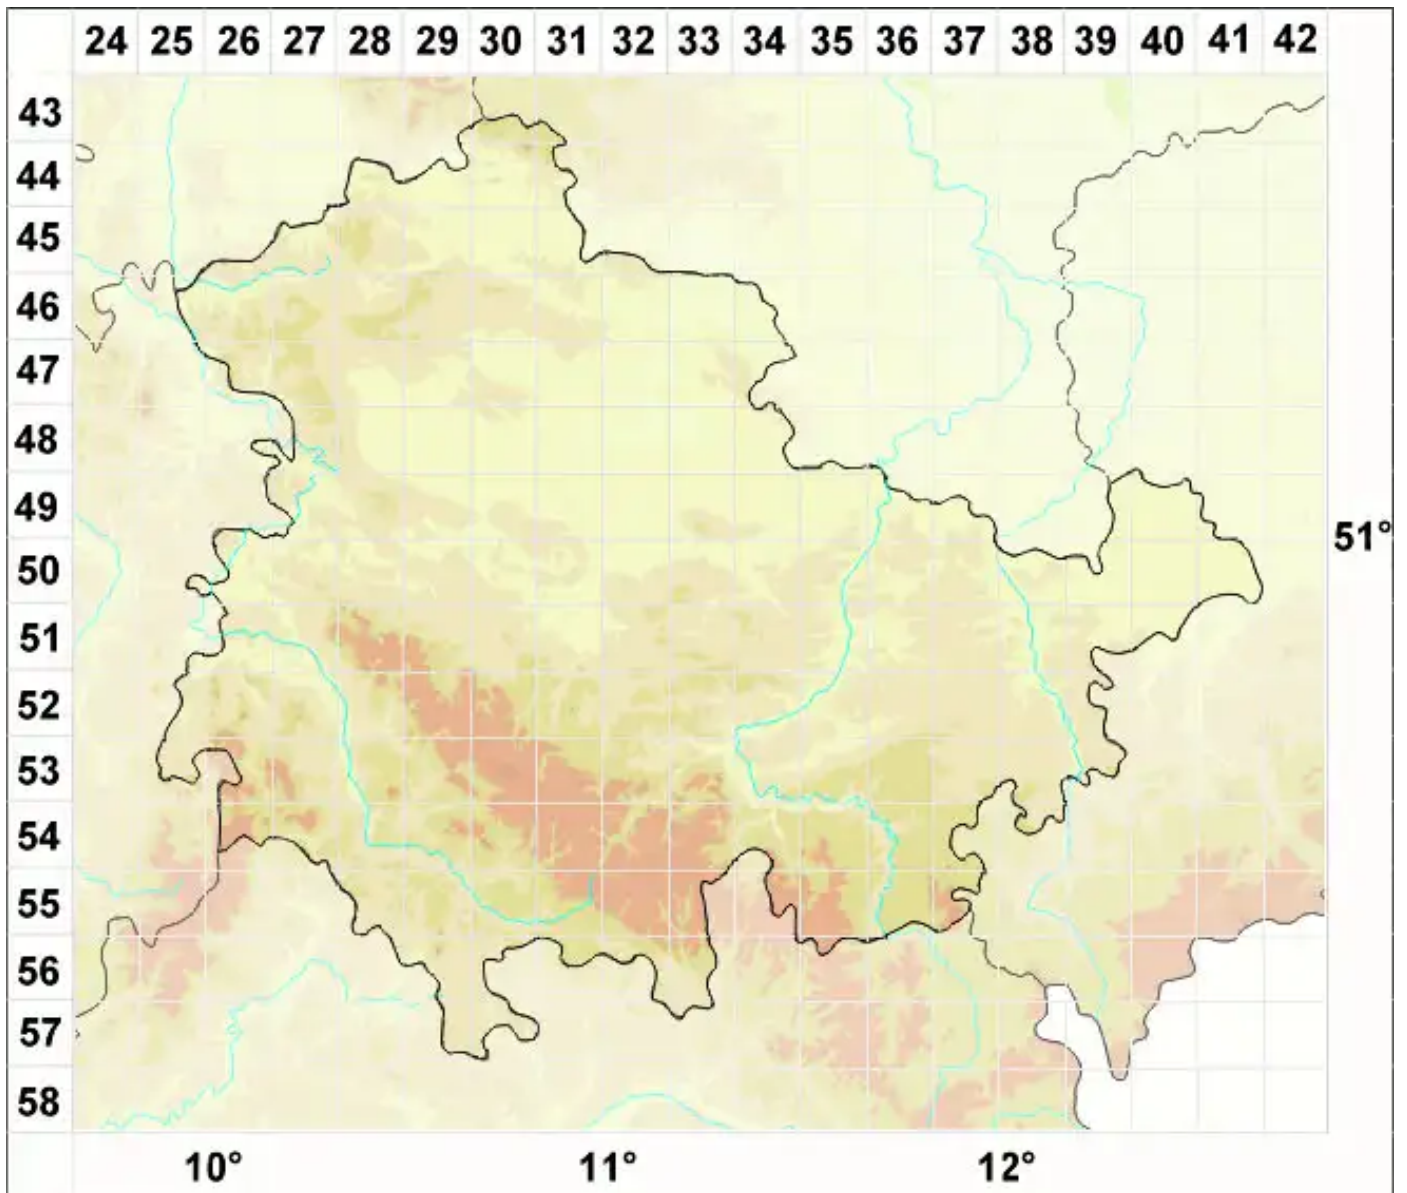

Orphniospora moriopsis (A. Massal.) D. Hawksw.

Dunkelsporige Alpenkrustenflechte

Legende:

Symbole:

Ausgefülltes Symbol:
Zeitraum von 1980 bis heute (Aktuelle Angabe)

Leeres Symbol:
Zeitraum vor 1980 (Altangabe)

Quadrat: Herbarbeleg