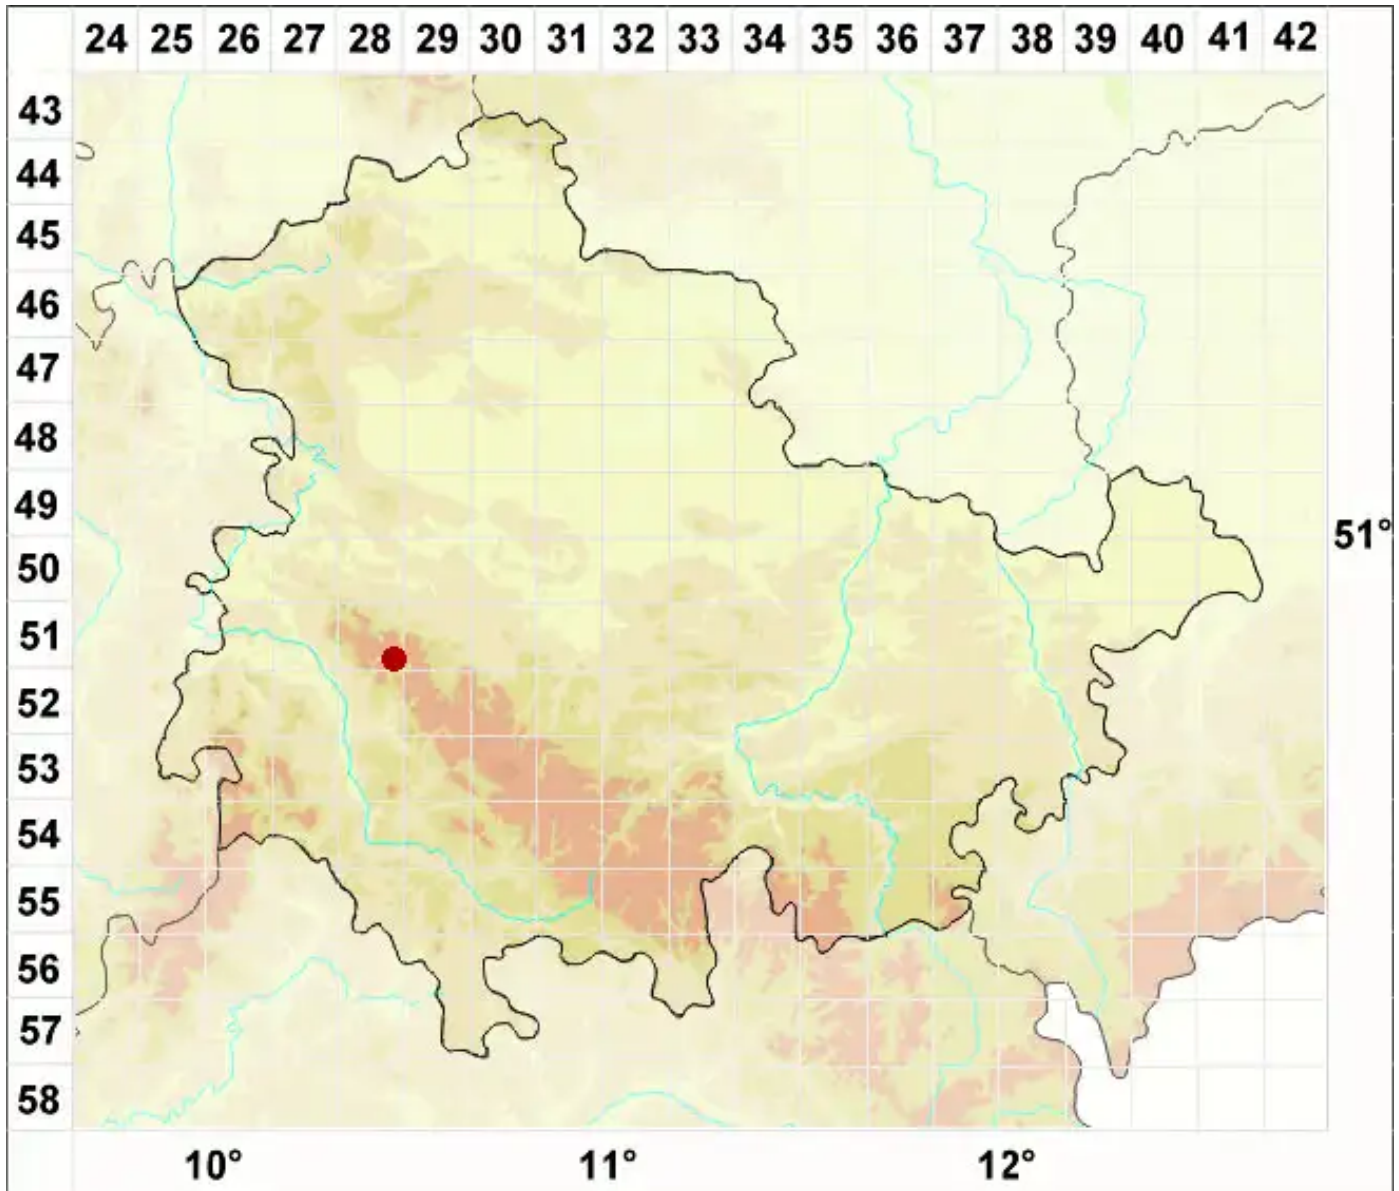

# Ophioparma ventosa (L.) Norman

Blutaugenflechte

Legende:

**Symbole:**

Ausgefülltes Symbol:  
Zeitraum von 1980 bis heute (Aktuelle Angabe)

Leeres Symbol:  
Zeitraum vor 1980 (Altangabe)

Quadrat: Herbarbeleg