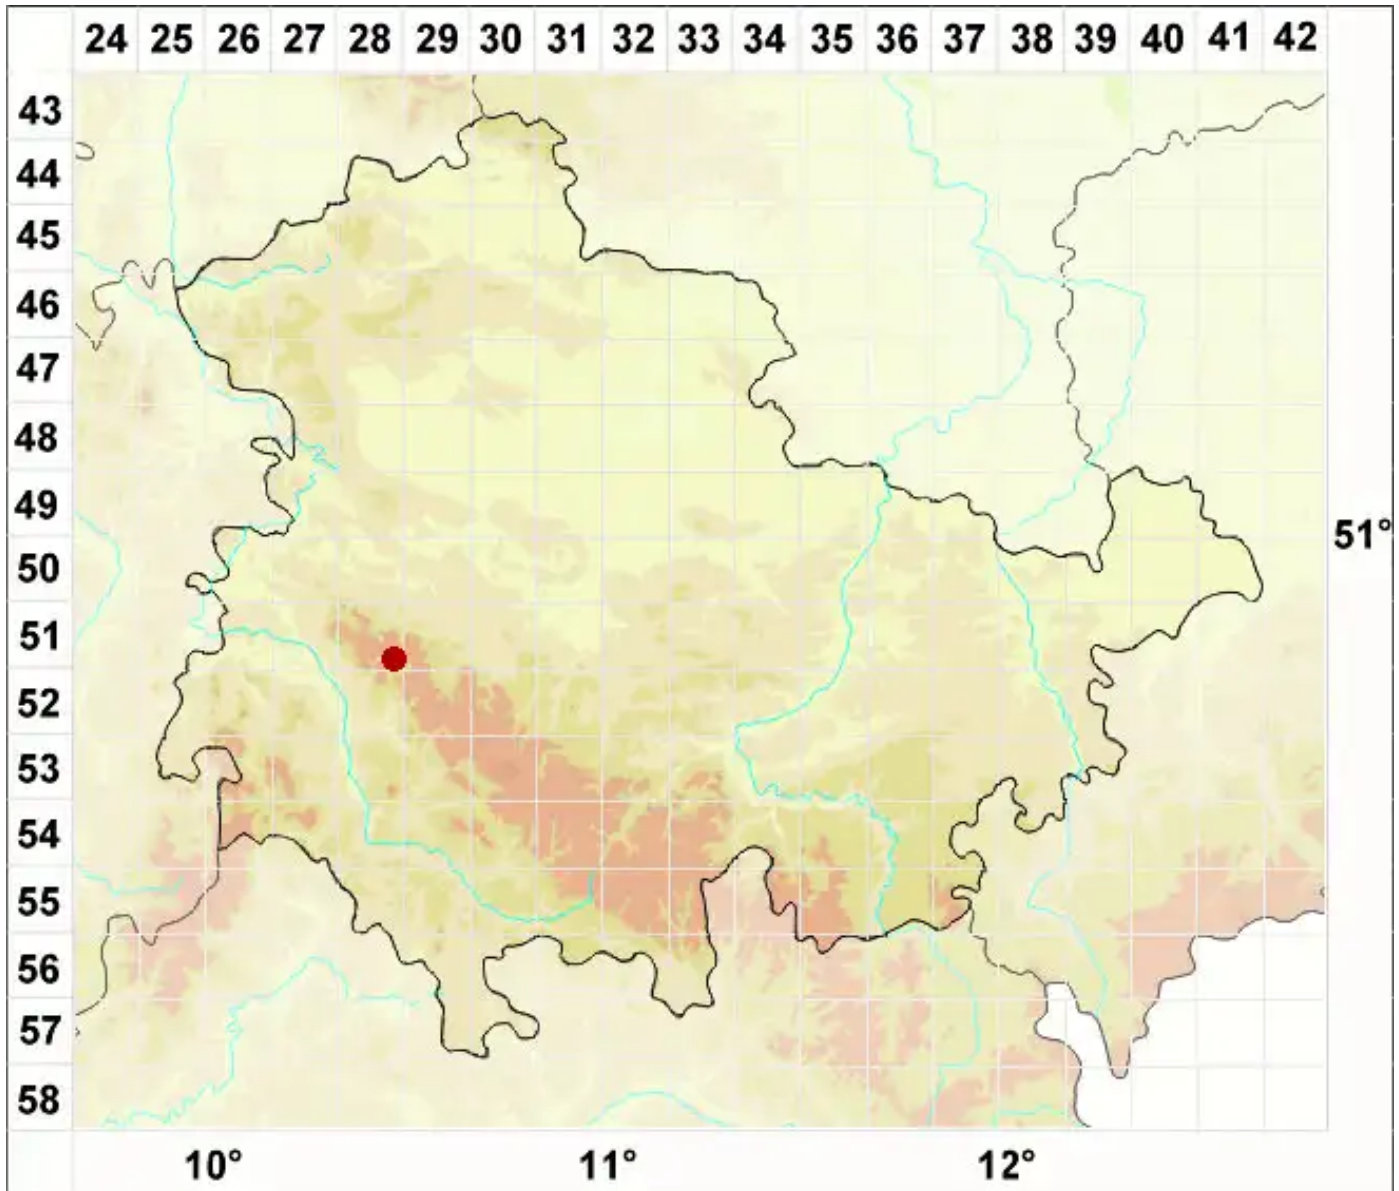

Ophioparma ventosa (L.) Norman

Blutaugenflechte

Legende:

Symbole:

Ausgefülltes Symbol:
Zeitraum von 1980 bis heute (Aktuelle Angabe)

Leeres Symbol:
Zeitraum vor 1980 (Altangabe)

Quadrat: Herbarbeleg