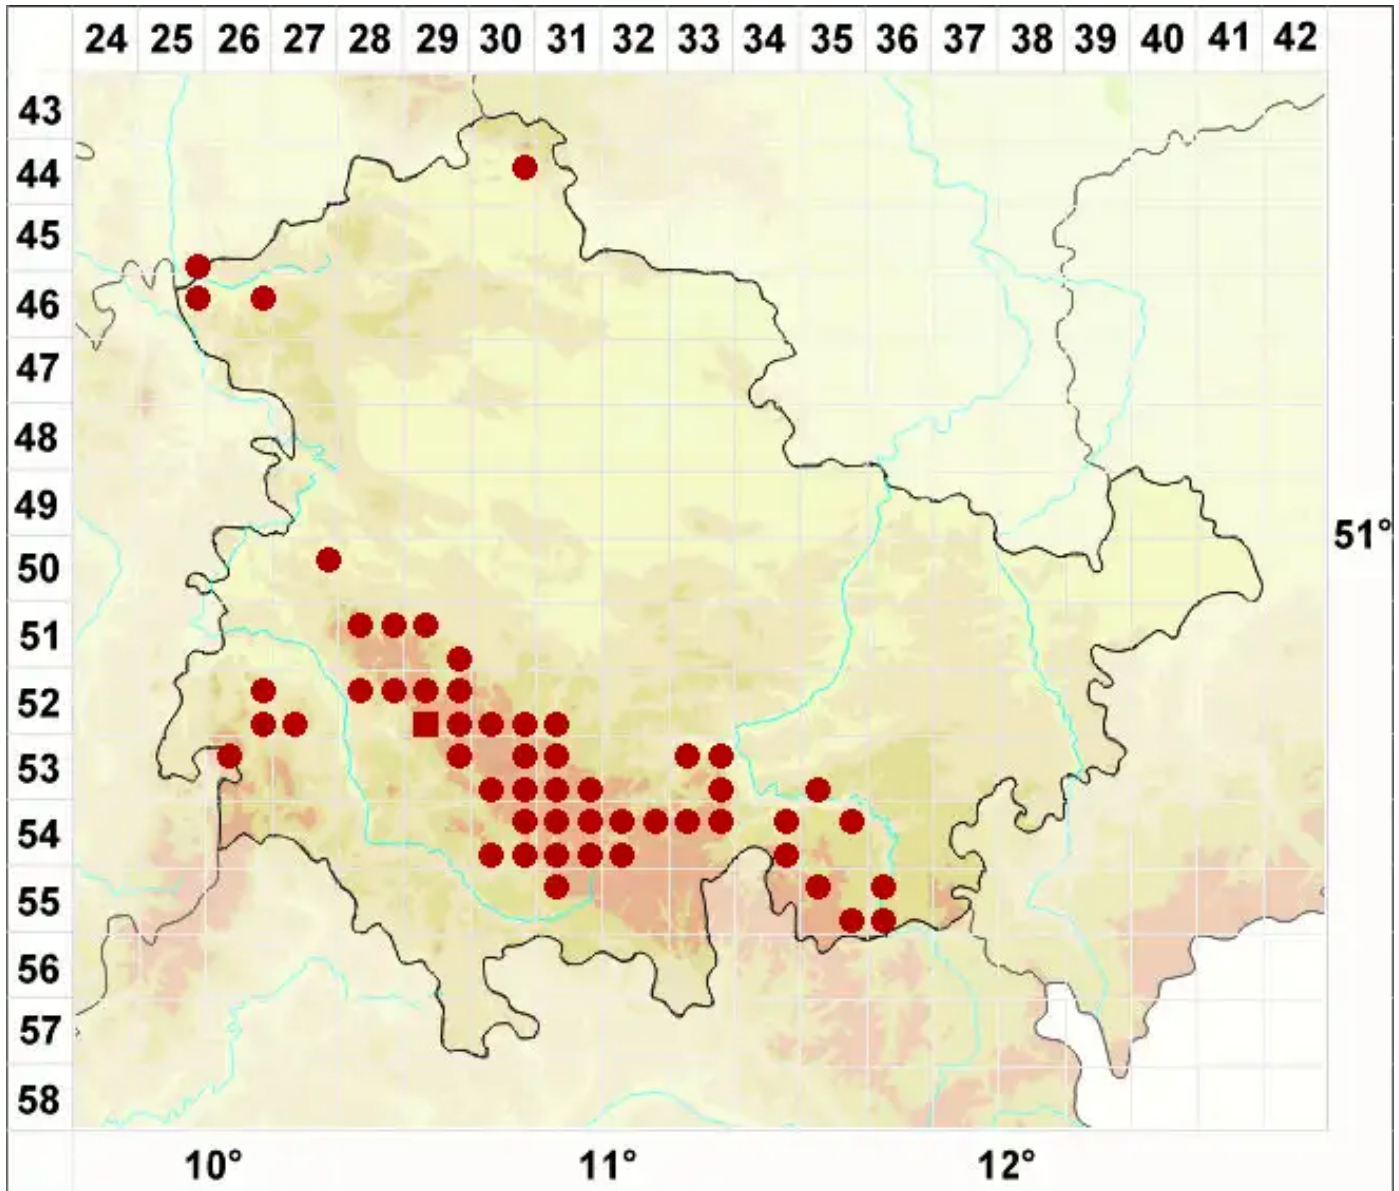

Opegrapha zonata Körb.

Legende:

Symbole:

Ausgefülltes Symbol:
Zeitraum von 1980 bis heute (Aktuelle Angabe)

Leeres Symbol:
Zeitraum vor 1980 (Altangabe)

Quadrat: Herbarbeleg