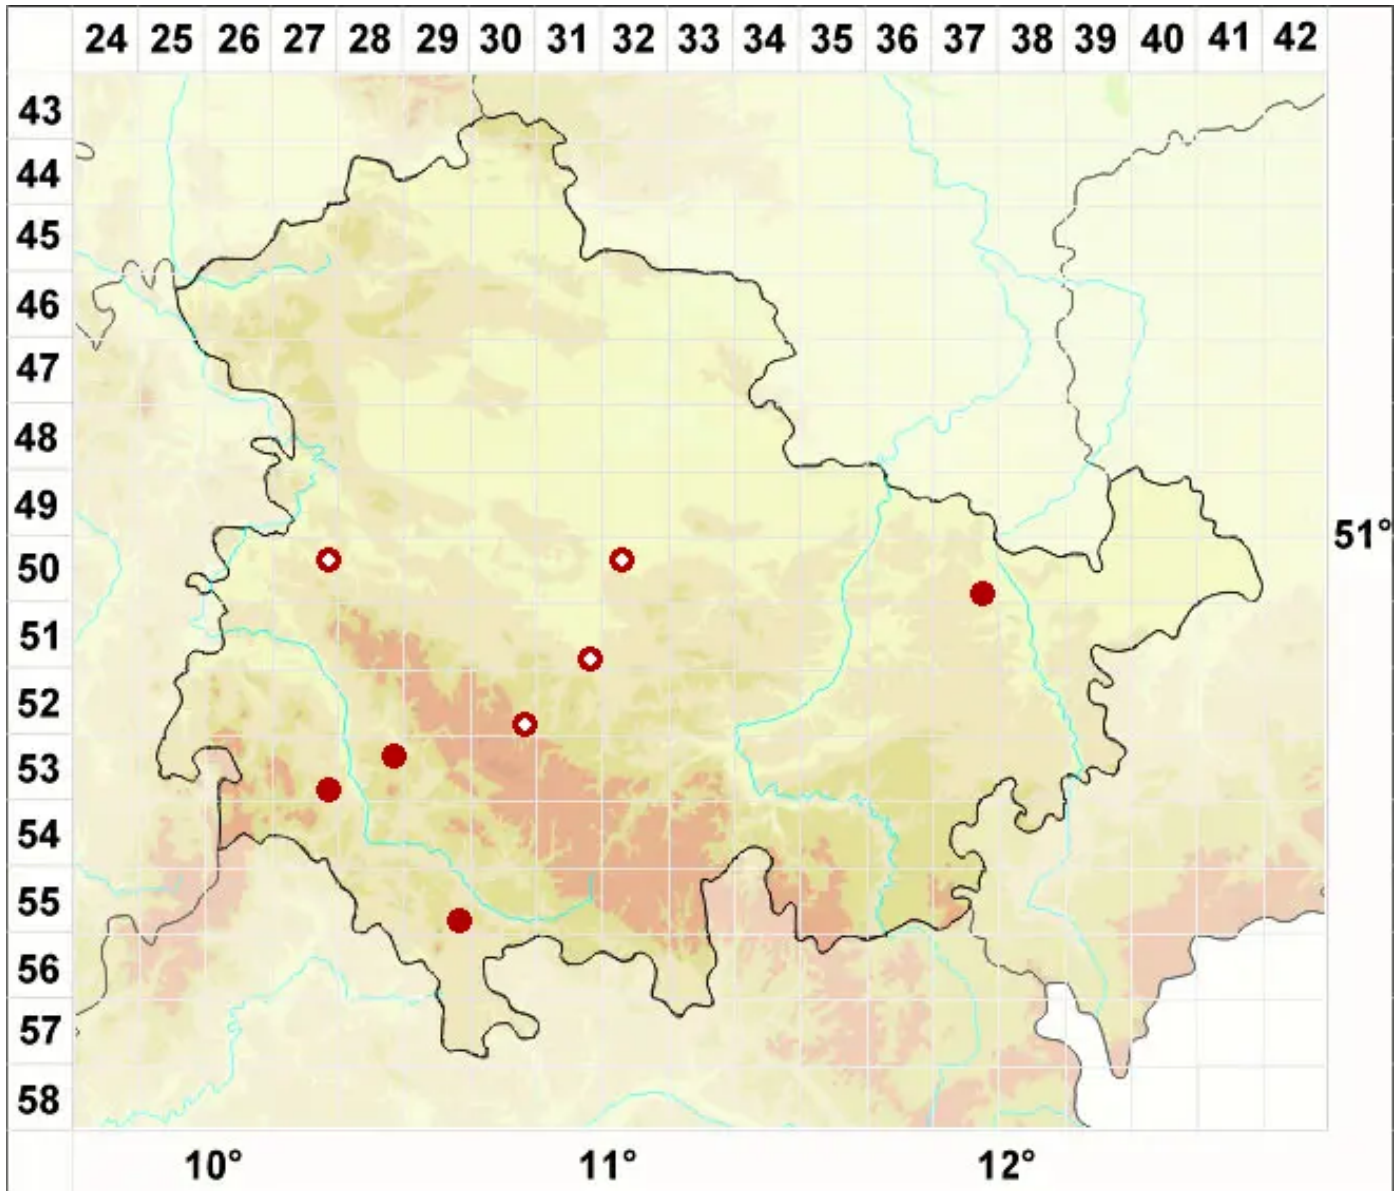

# Opegrapha viridis (Ach.) Nyl.

Legende:

**Symbole:**  
Ausgefülltes Symbol:  
Zeitraum von 1980 bis heute (Aktuelle Angabe)  
Leeres Symbol:  
Zeitraum vor 1980 (Altangabe)  
Quadrat: Herbarbeleg