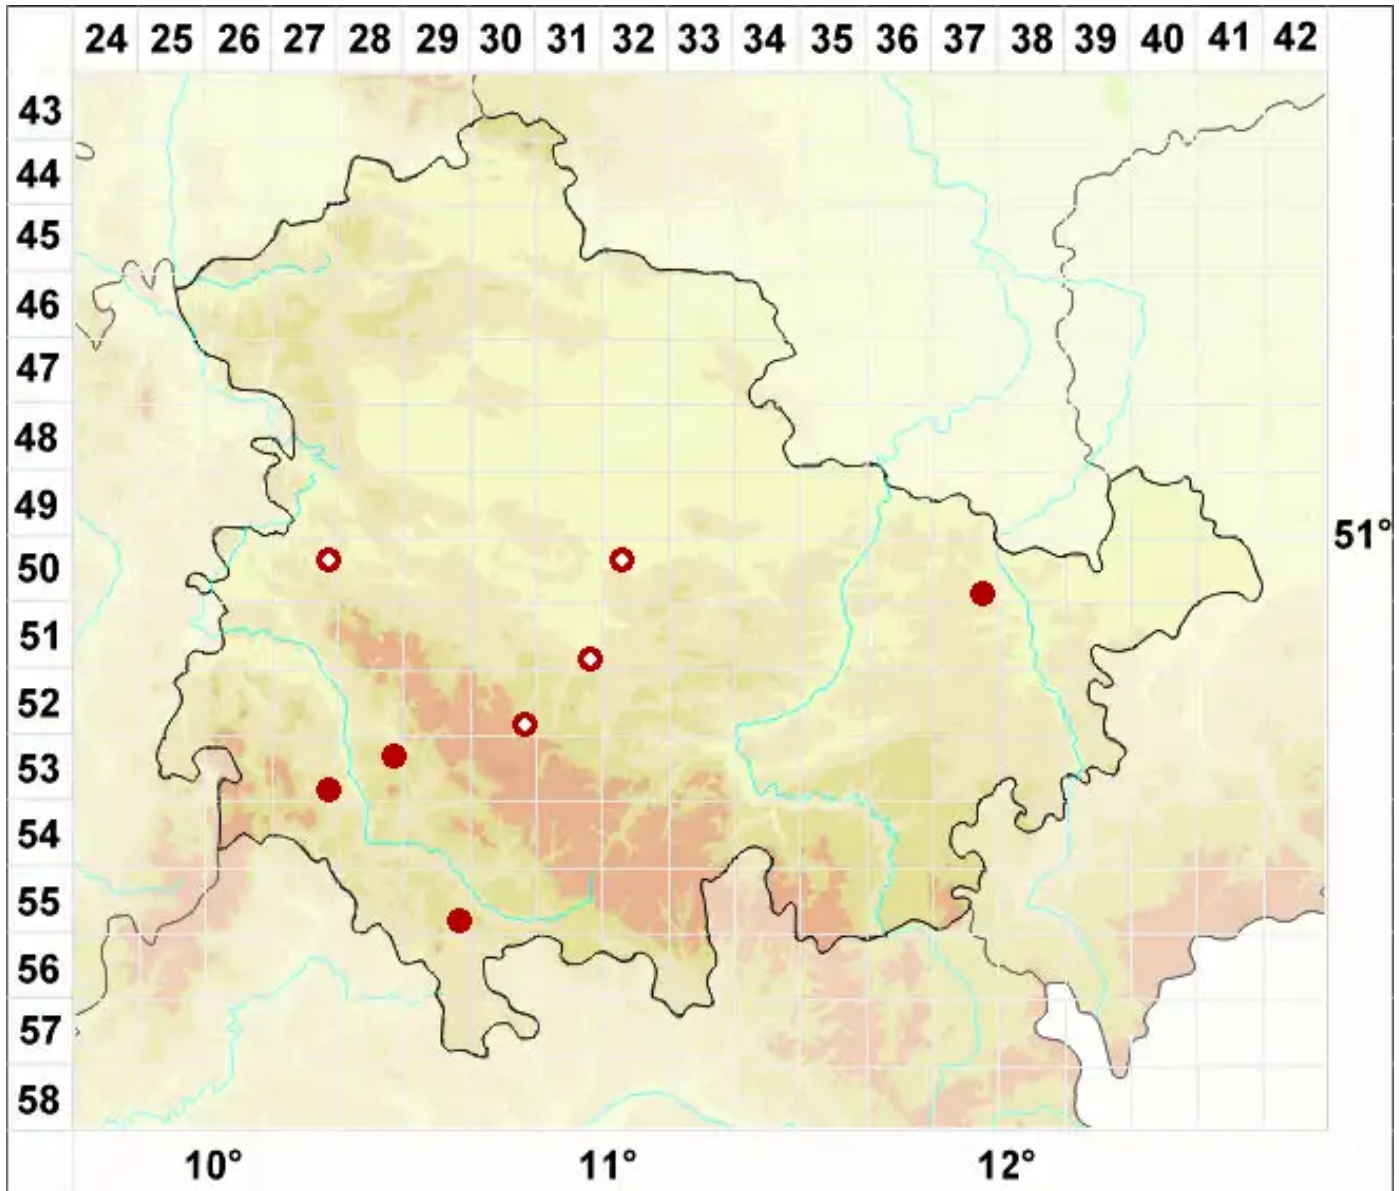

Opegrapha viridis (Ach.) Nyl.

Legende:

Symbole:
Ausgefülltes Symbol:
Zeitraum von 1980 bis heute (Aktuelle Angabe)
Leeres Symbol:
Zeitraum vor 1980 (Altangabe)
Quadrat: Herbarbeleg