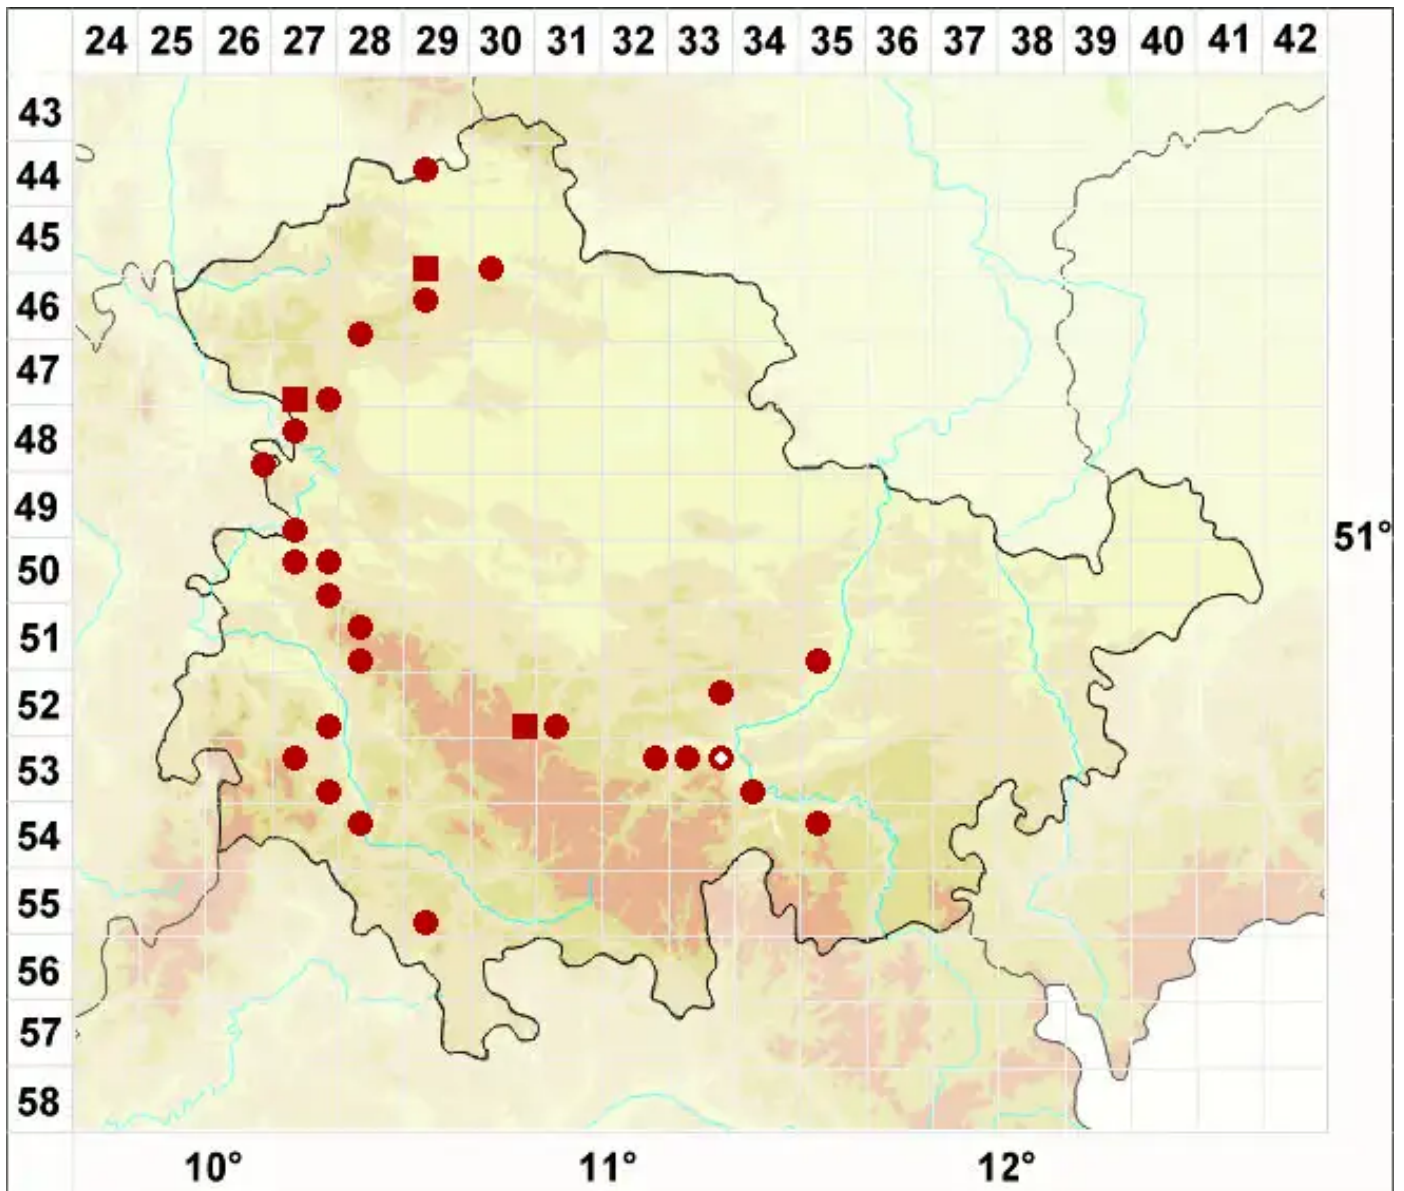

Opegrapha vermicellifera (Kunze) J. R. Laundon

Wurmfrüchtige Zeichenflechte

Legende:

Symbole:
Ausgefülltes Symbol:
Zeitraum von 1980 bis heute (Aktuelle Angabe)
Leeres Symbol:
Zeitraum vor 1980 (Altangabe)
Quadrat: Herbarbeleg