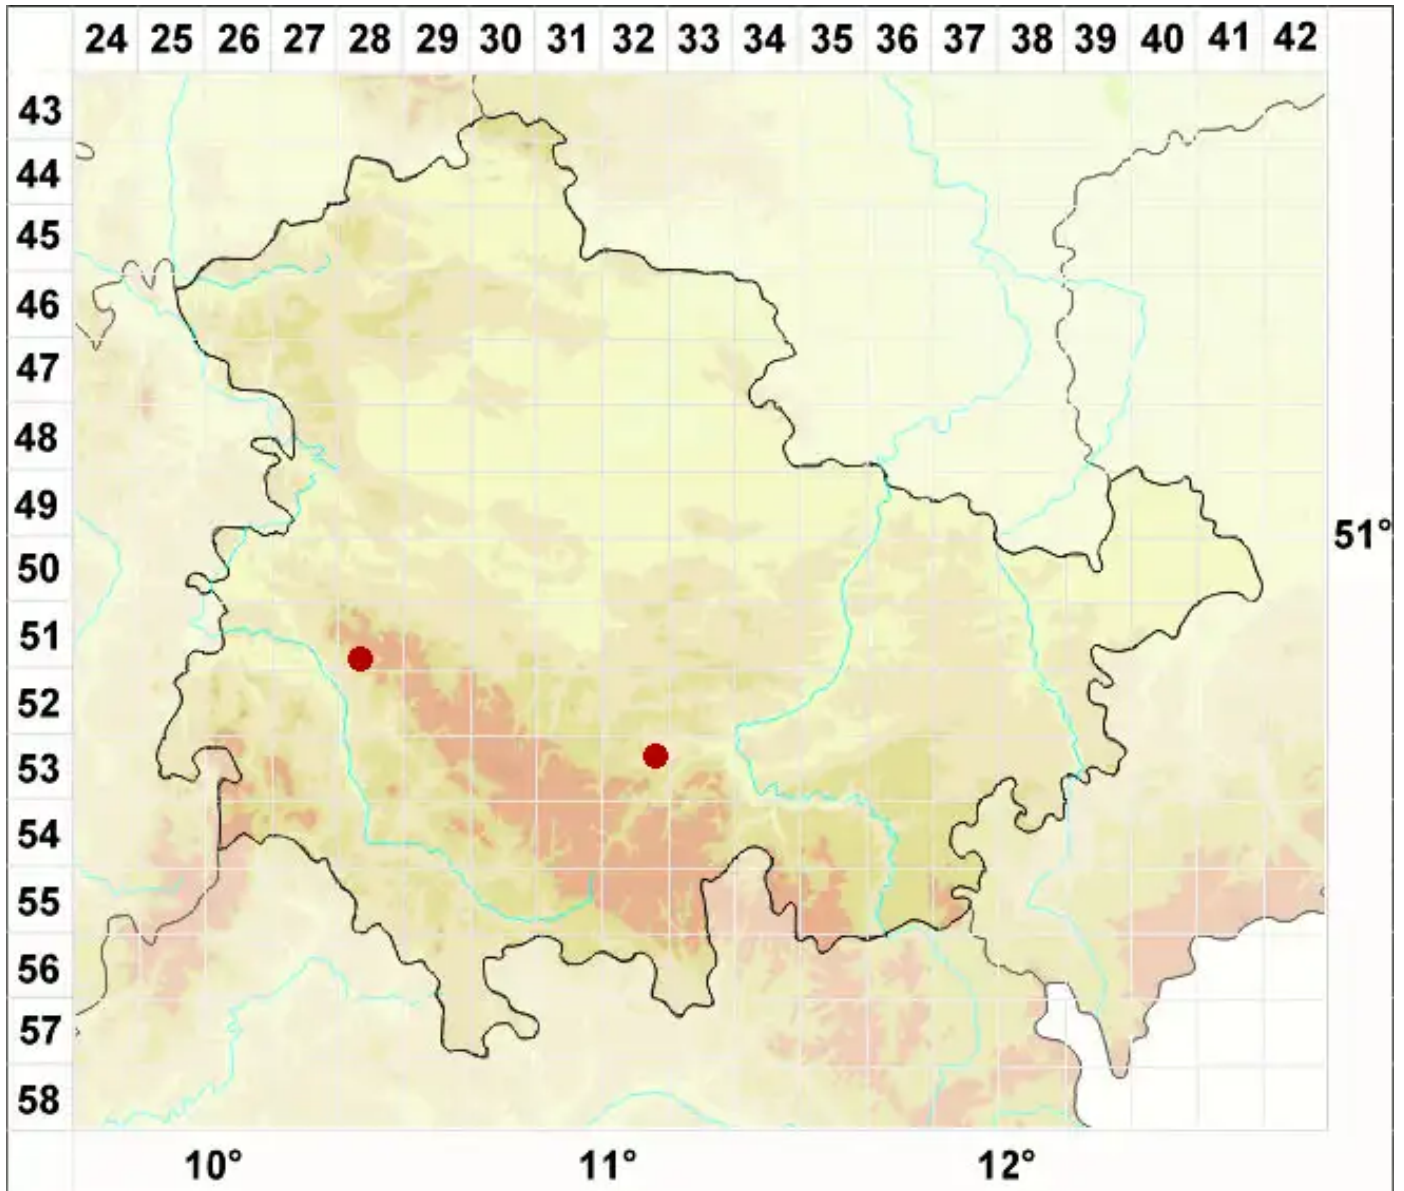

Opegrapha variaeformis Anzi

Legende:

Symbole:
Ausgefülltes Symbol:
Zeitraum von 1980 bis heute (Aktuelle Angabe)
Leeres Symbol:
Zeitraum vor 1980 (Altangabe)
Quadrat: Herbarbeleg