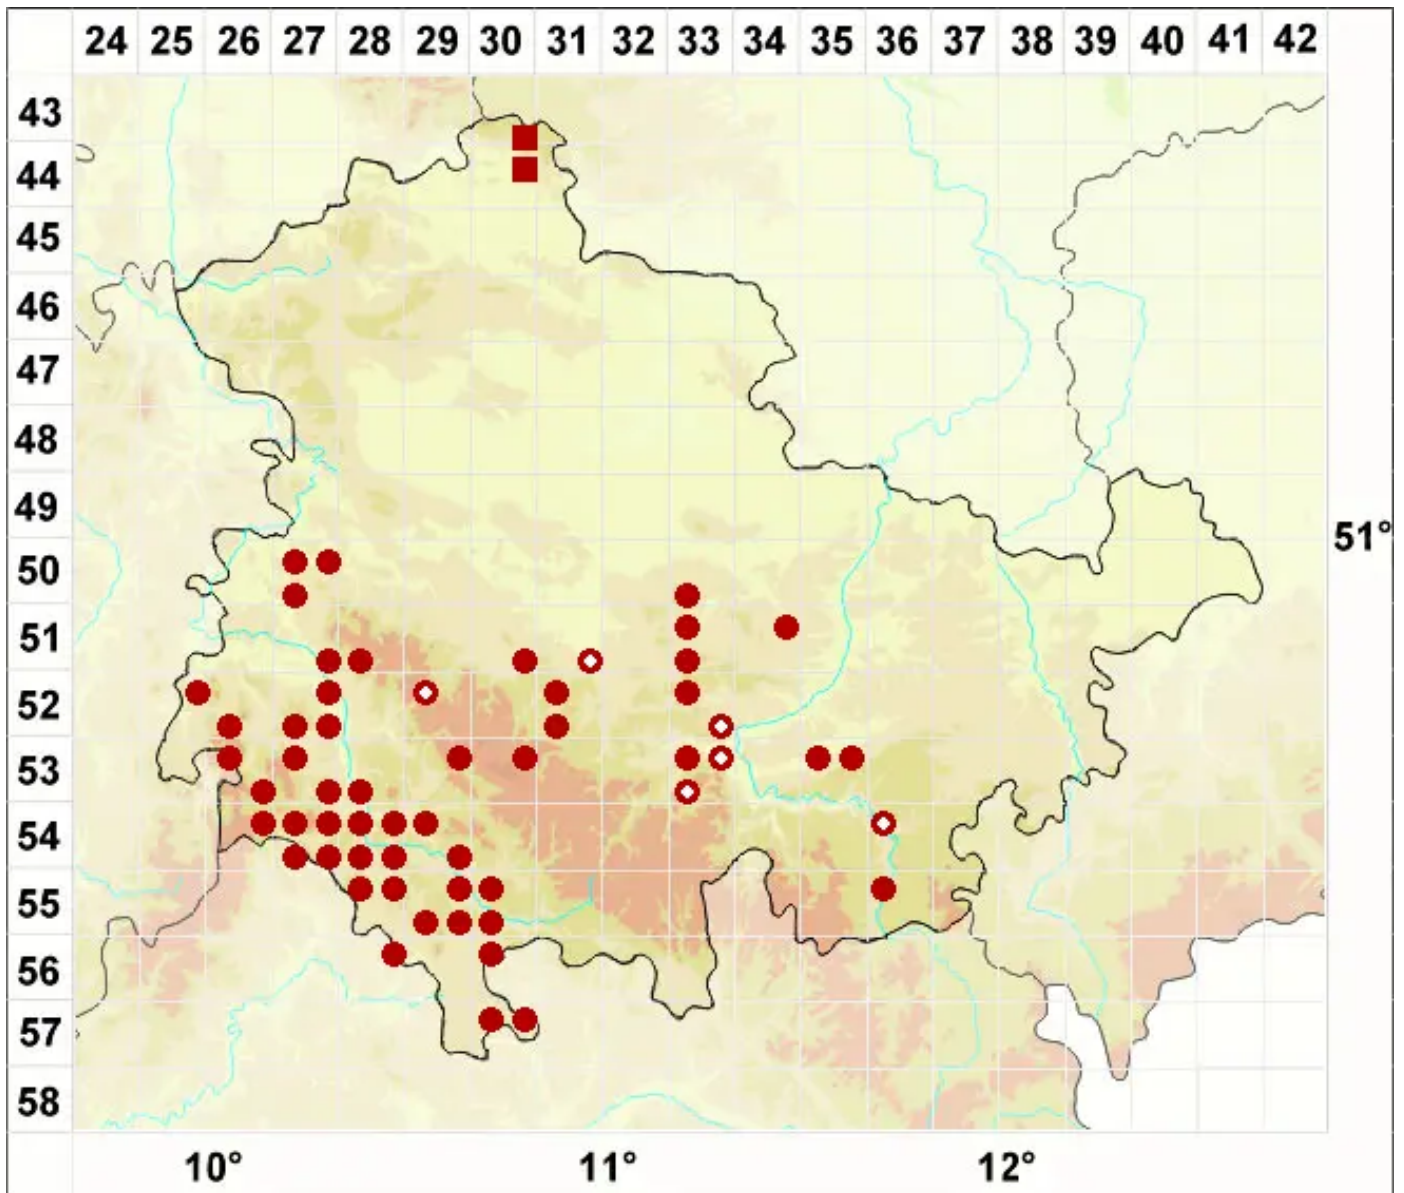

Opegrapha varia Pers.

Legende:

- Symbole:**
- Ausgefülltes Symbol:
Zeitraum von 1980 bis heute (Aktuelle Angabe)
 - Leeres Symbol:
Zeitraum vor 1980 (Altangabe)
 - Quadrat: Herbarbeleg