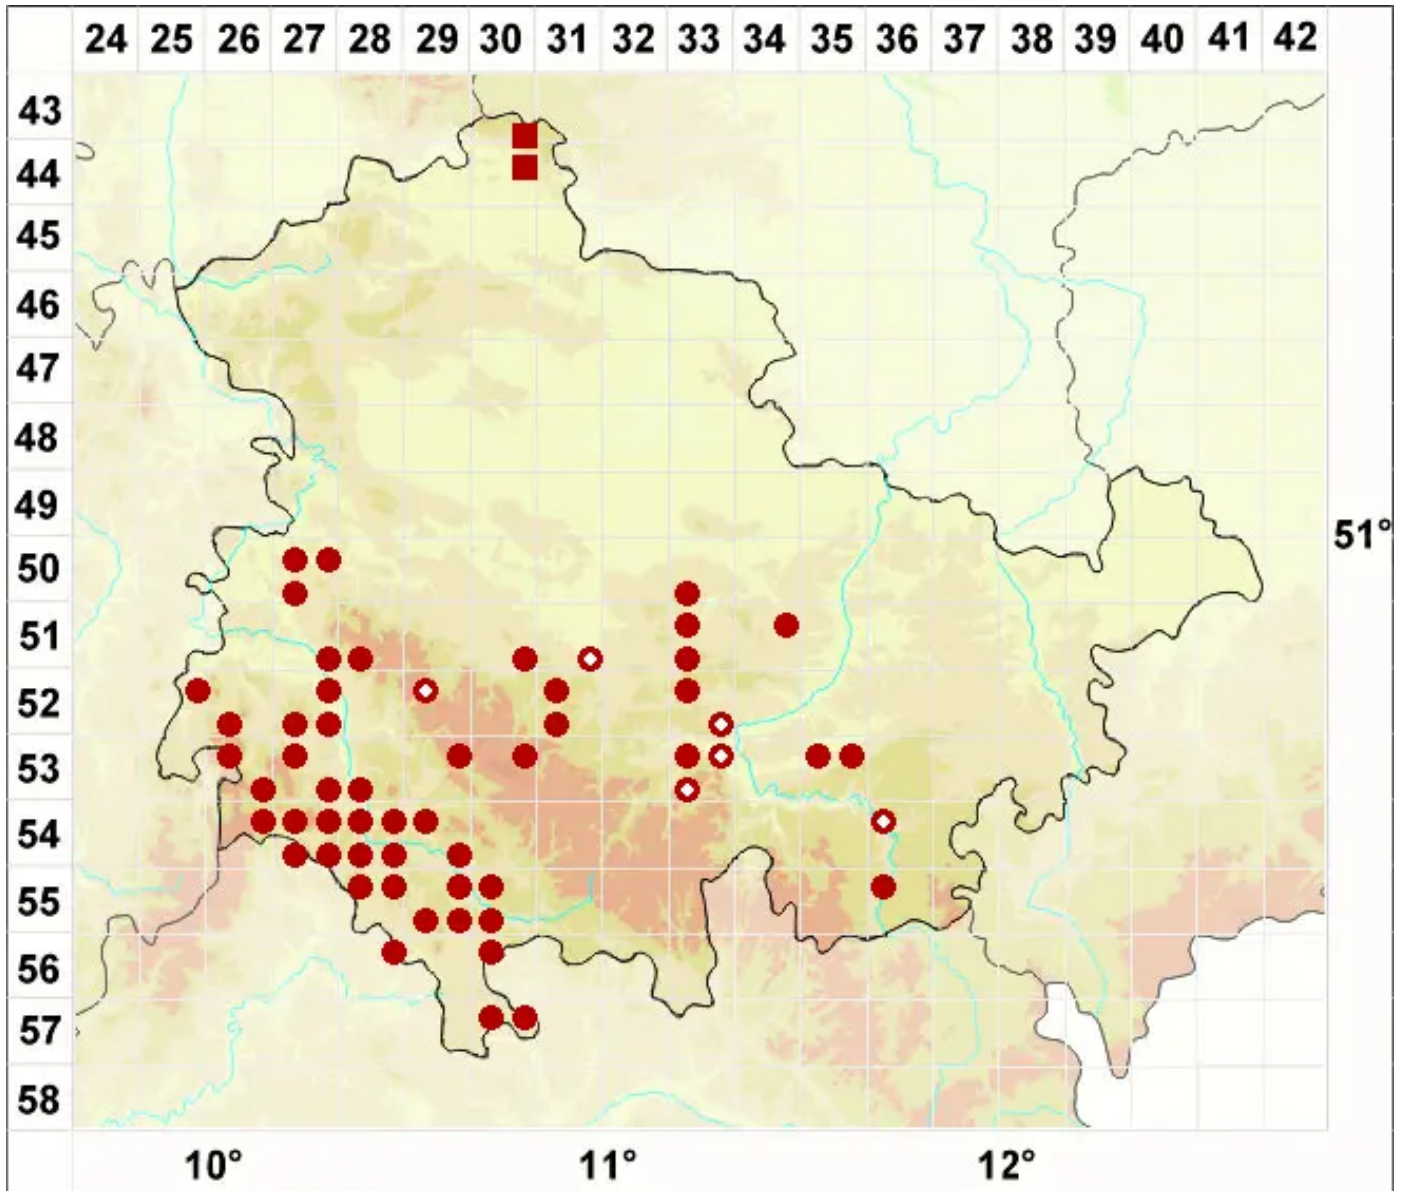

# Opegrapha varia Pers.

Legende:

- Symbole:**
- Ausgefülltes Symbol:  
Zeitraum von 1980 bis heute (Aktuelle Angabe)
  - Leeres Symbol:  
Zeitraum vor 1980 (Altangabe)
  - Quadrat: Herbarbeleg