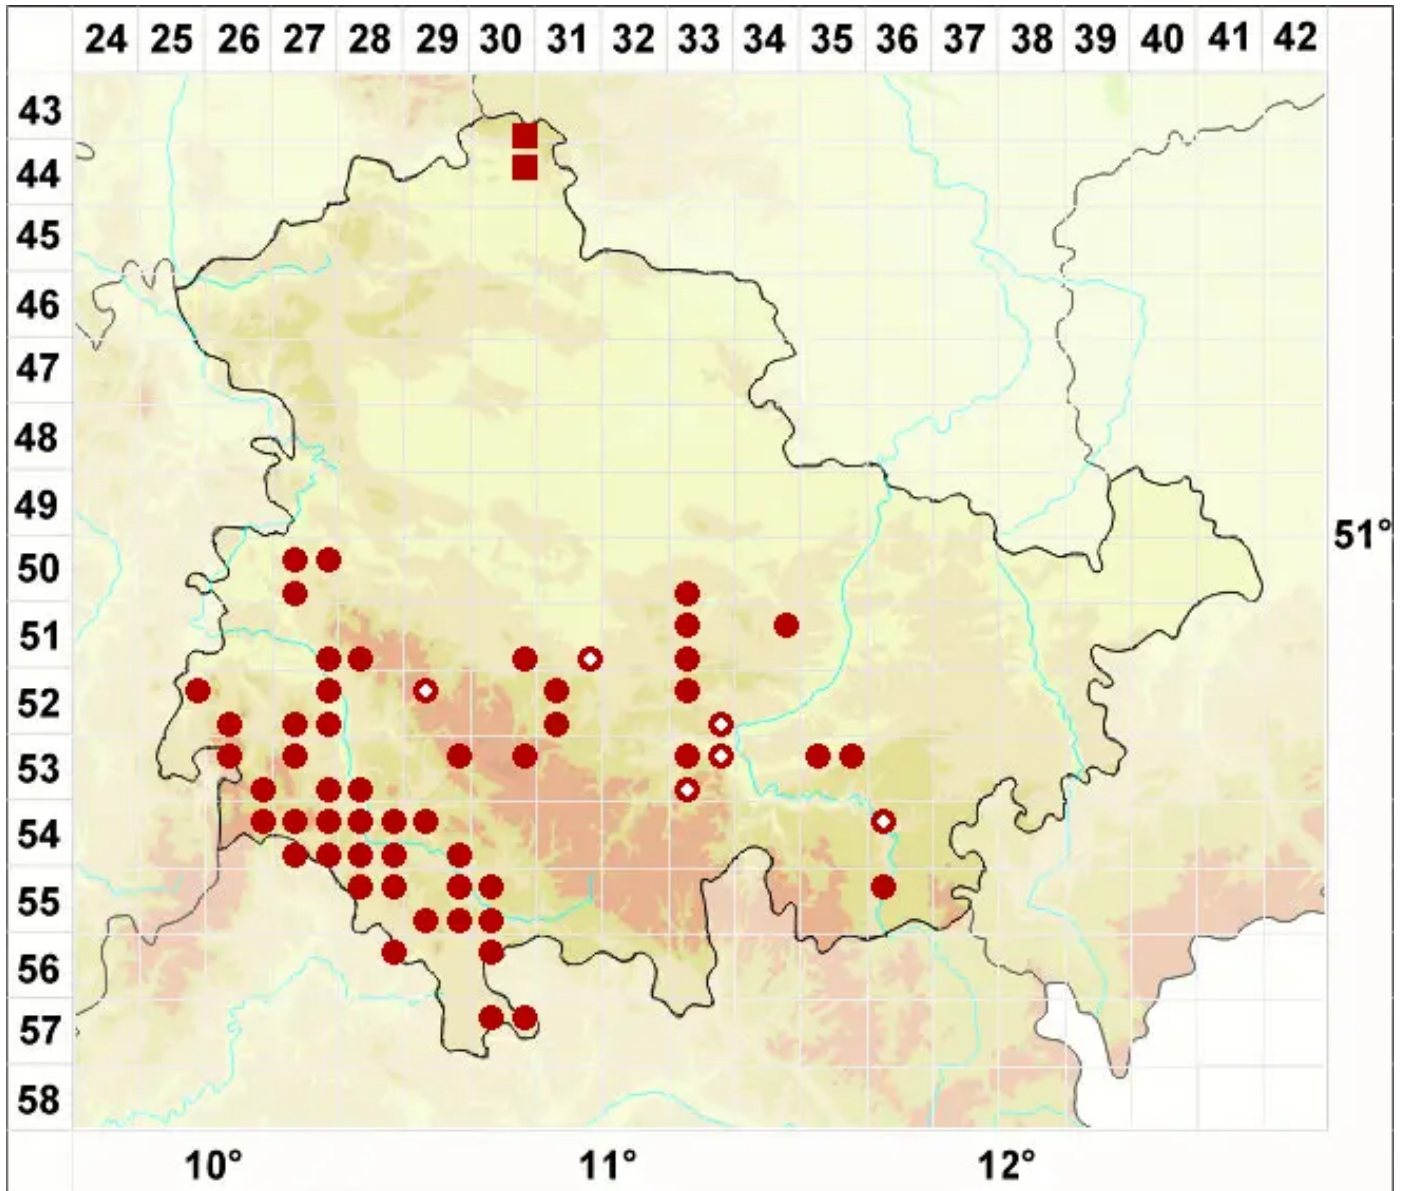

Opegrapha varia Pers.

Legende:

- Symbole:**
- Ausgefülltes Symbol:
Zeitraum von 1980 bis heute (Aktuelle Angabe)
 - Leeres Symbol:
Zeitraum vor 1980 (Altangabe)
 - Quadrat: Herbarbeleg