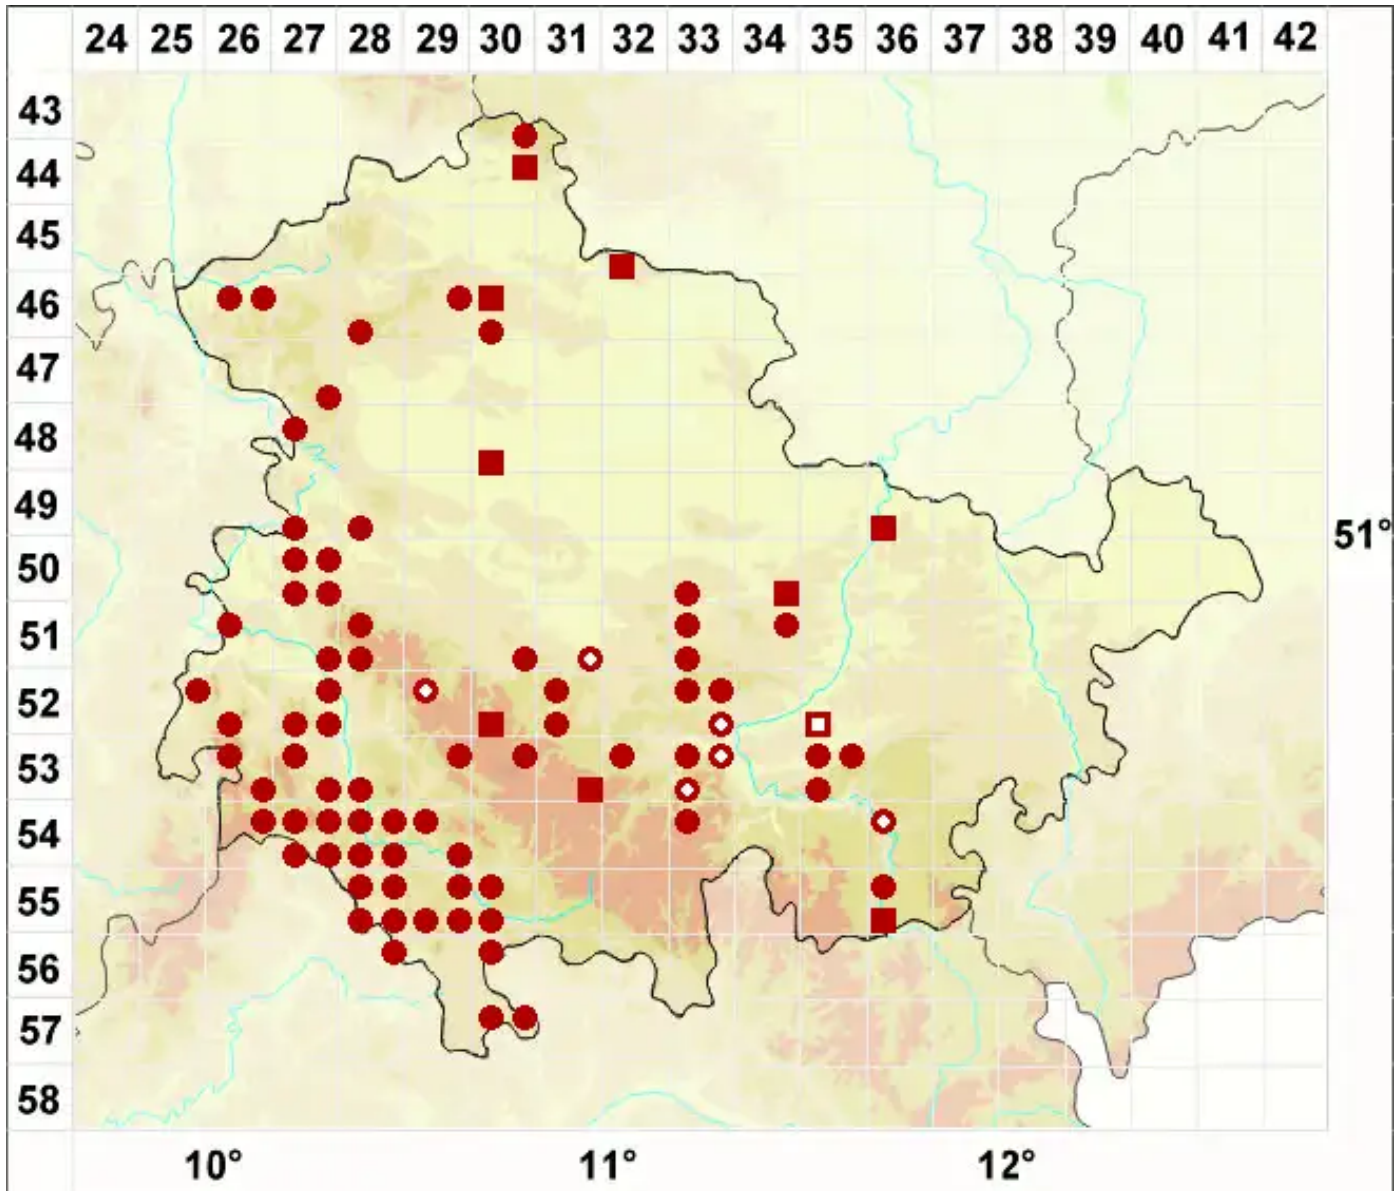

Opegrapha varia Pers.

Legende:

- Symbole:**
- Ausgefülltes Symbol:
Zeitraum von 1980 bis heute (Aktuelle Angabe)
 - Leeres Symbol:
Zeitraum vor 1980 (Altangabe)
 - Quadrat: Herbarbeleg