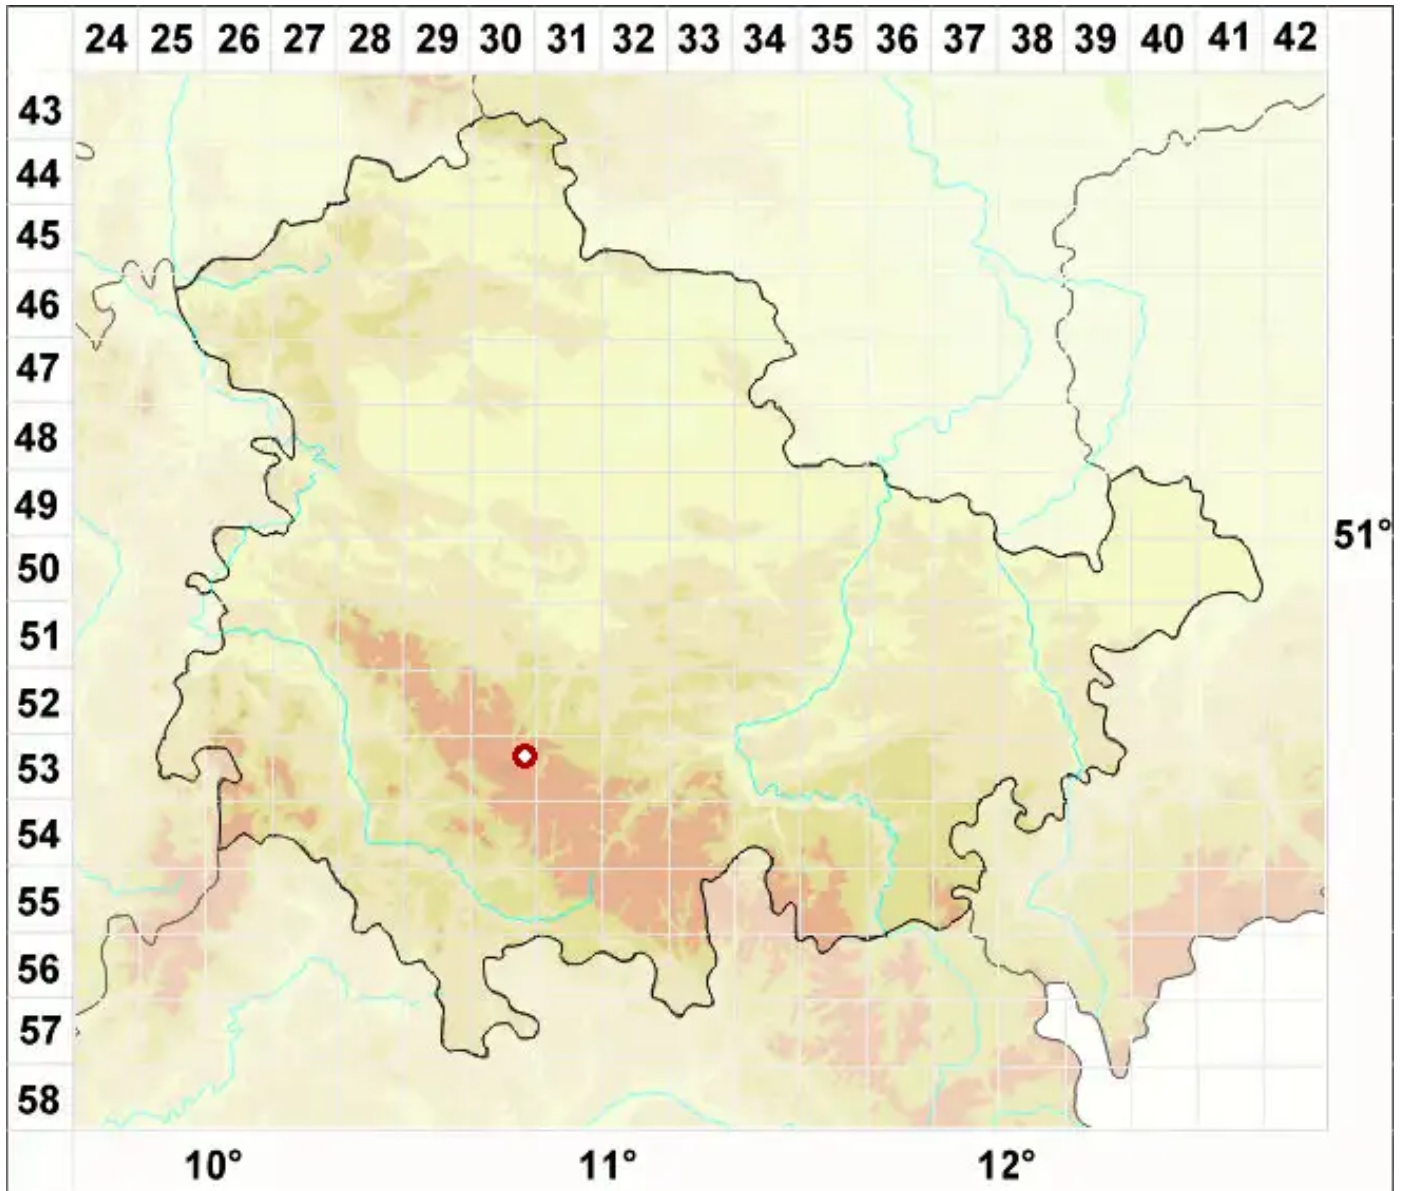

Opegrapha subparallela Müll.Arg.

Legende:

- Symbole:**
Ausgefülltes Symbol:
Zeitraum von 1980 bis heute (Aktuelle Angabe)
Leeres Symbol:
Zeitraum vor 1980 (Altangabe)
Quadrat: Herbarbeleg