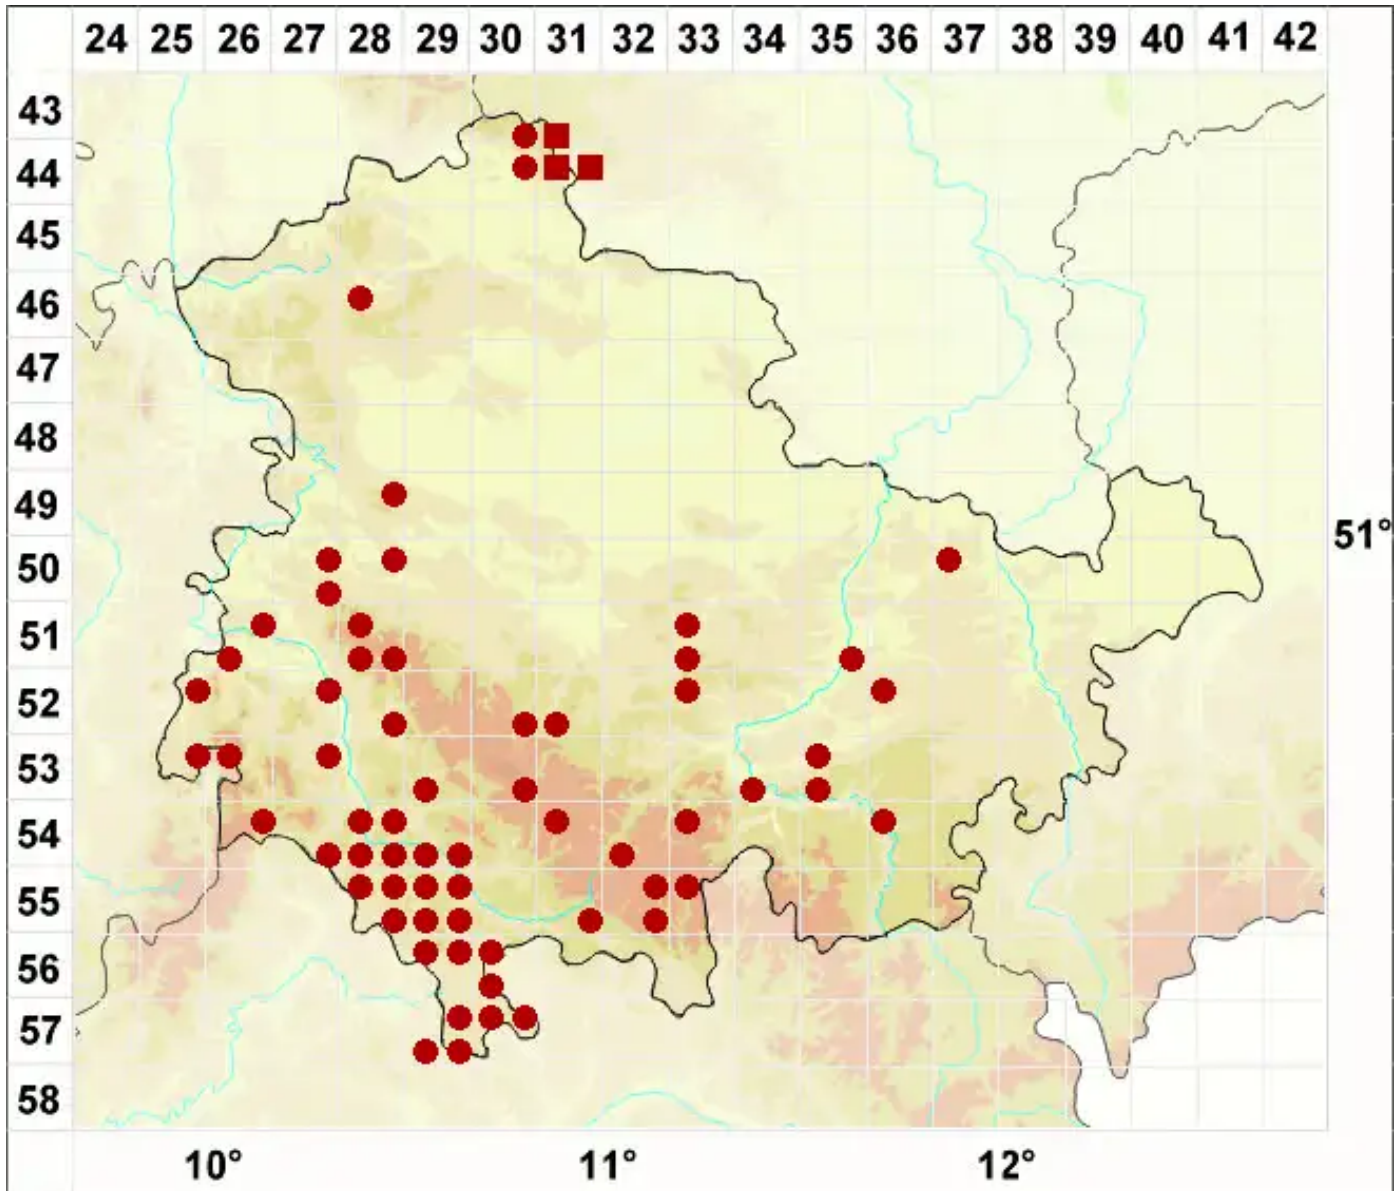

# Graphis pulverulenta (Pers.) Ach.

Legende:

- Symbole:**
- Ausgefülltes Symbol:  
Zeitraum von 1980 bis heute (Aktuelle Angabe)
  - Leeres Symbol:  
Zeitraum vor 1980 (Altangabe)
  - Quadrat: Herbarbeleg