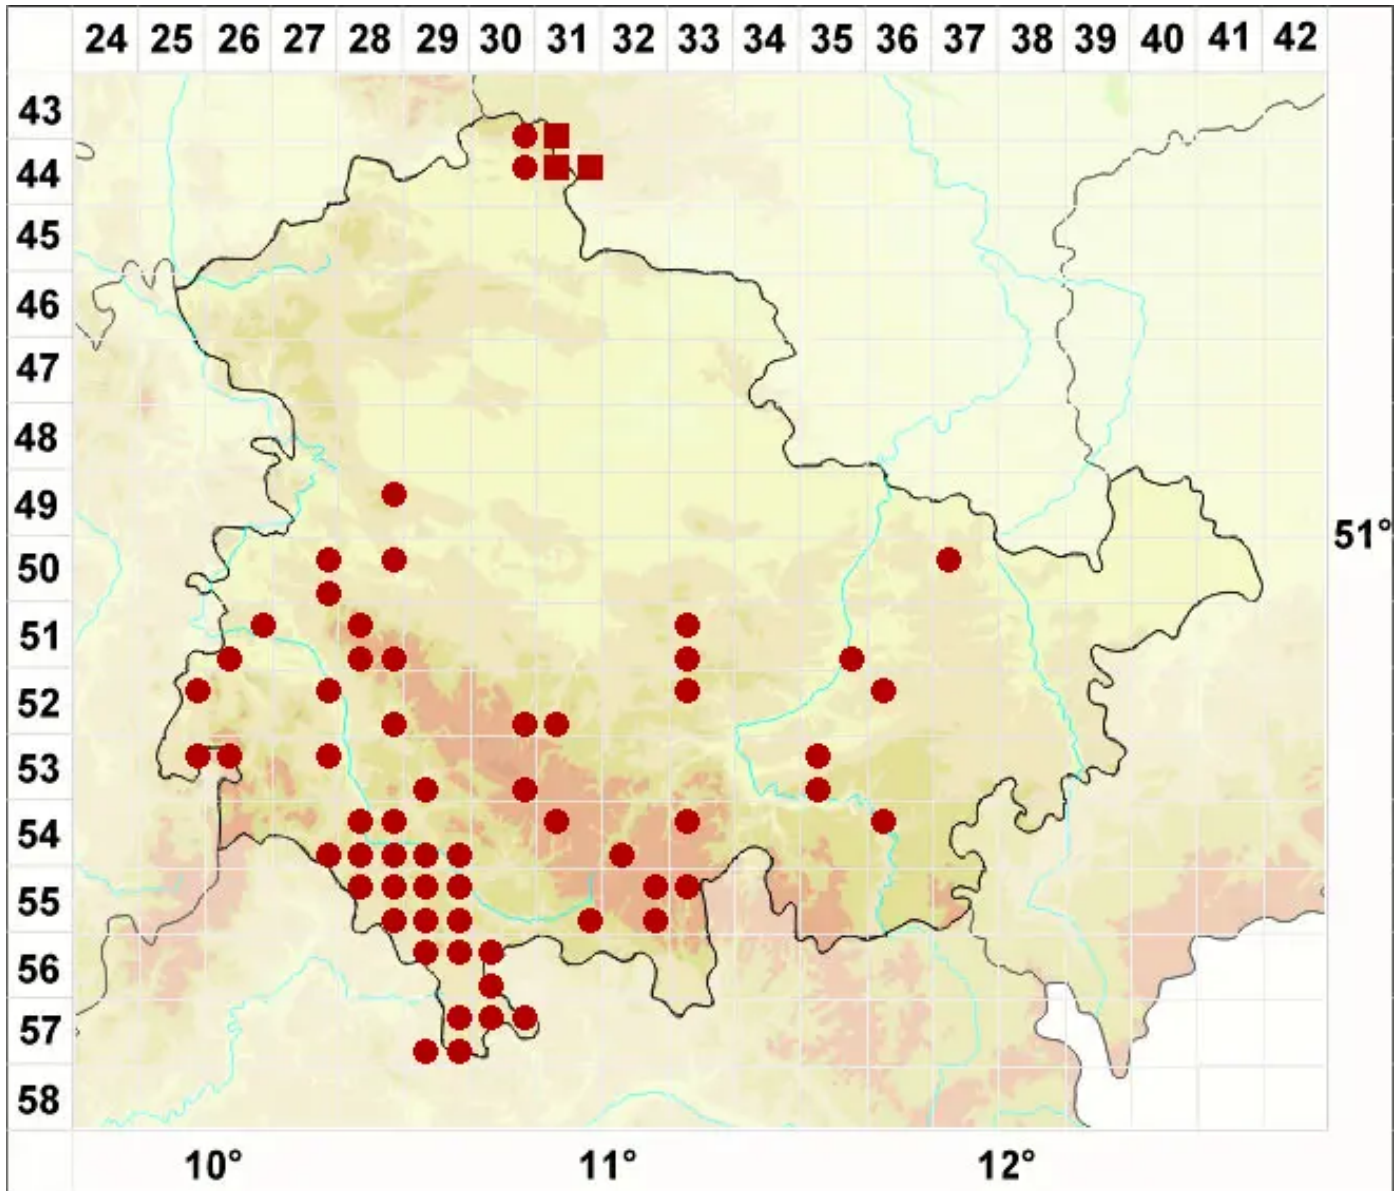

Graphis pulverulenta (Pers.) Ach.

Legende:

- Symbole:**
- Ausgefülltes Symbol:
Zeitraum von 1980 bis heute (Aktuelle Angabe)
 - Leeres Symbol:
Zeitraum vor 1980 (Altangabe)
 - Quadrat: Herbarbeleg