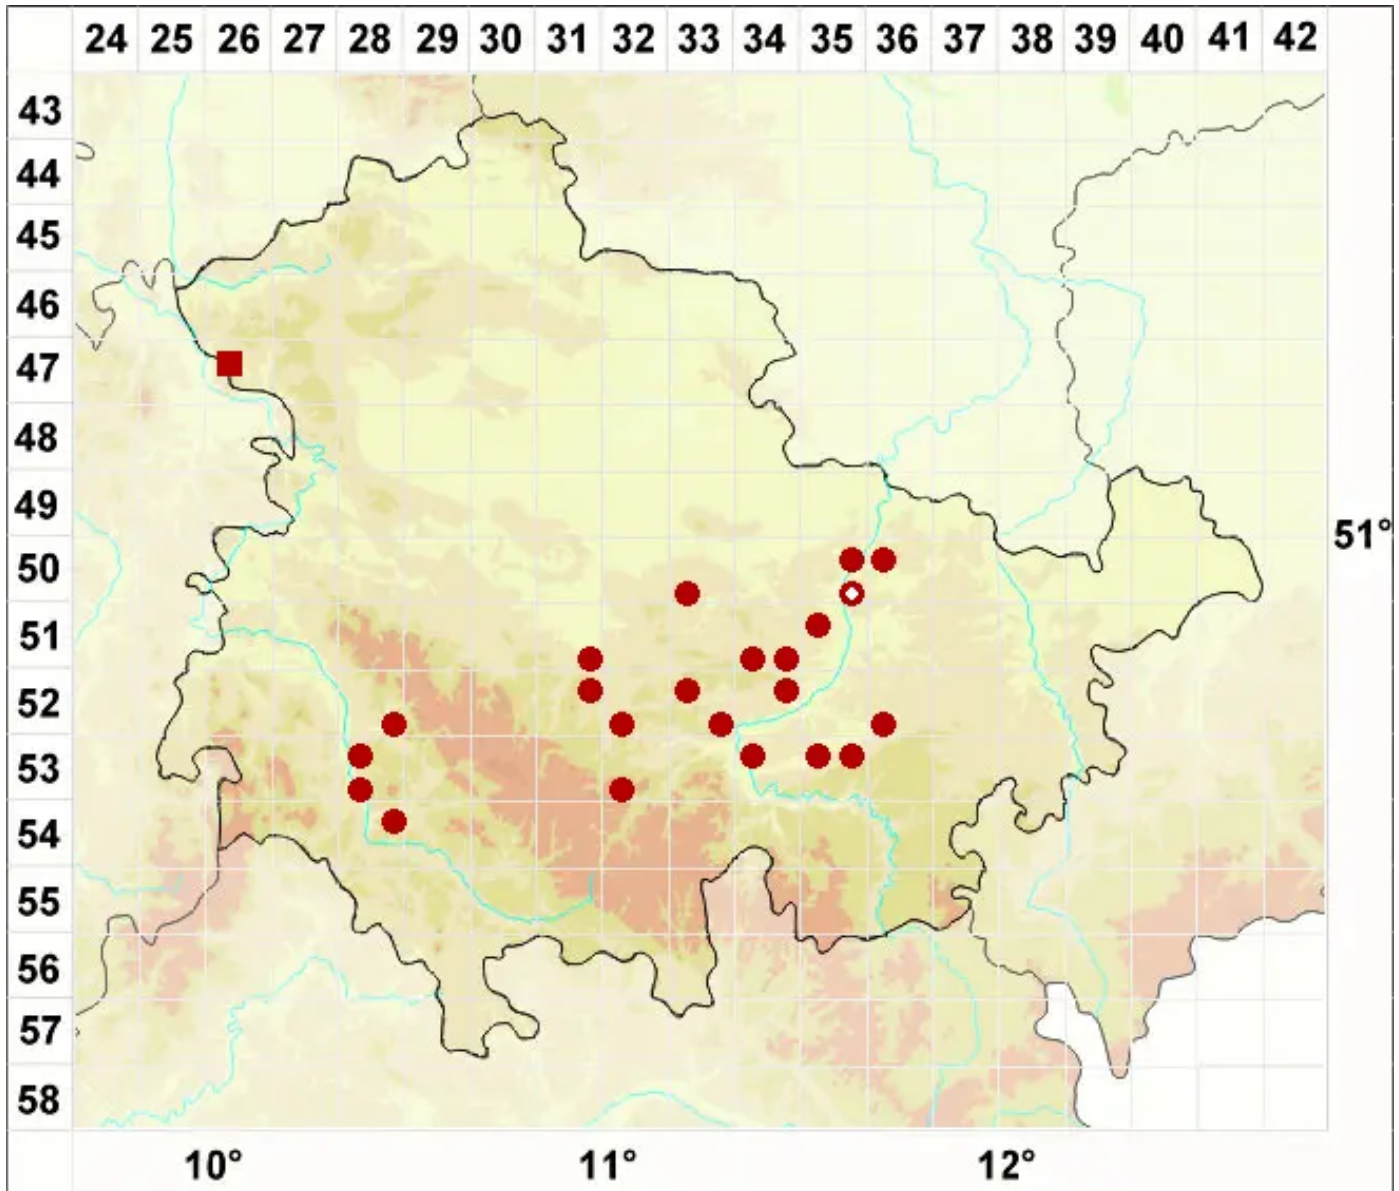

Opegrapha rupestris Pers.

Legende:

- Symbole:**
- Ausgefülltes Symbol:
Zeitraum von 1980 bis heute (Aktuelle Angabe)
 - Leeres Symbol:
Zeitraum vor 1980 (Altangabe)
 - Quadrat: Herbarbeleg