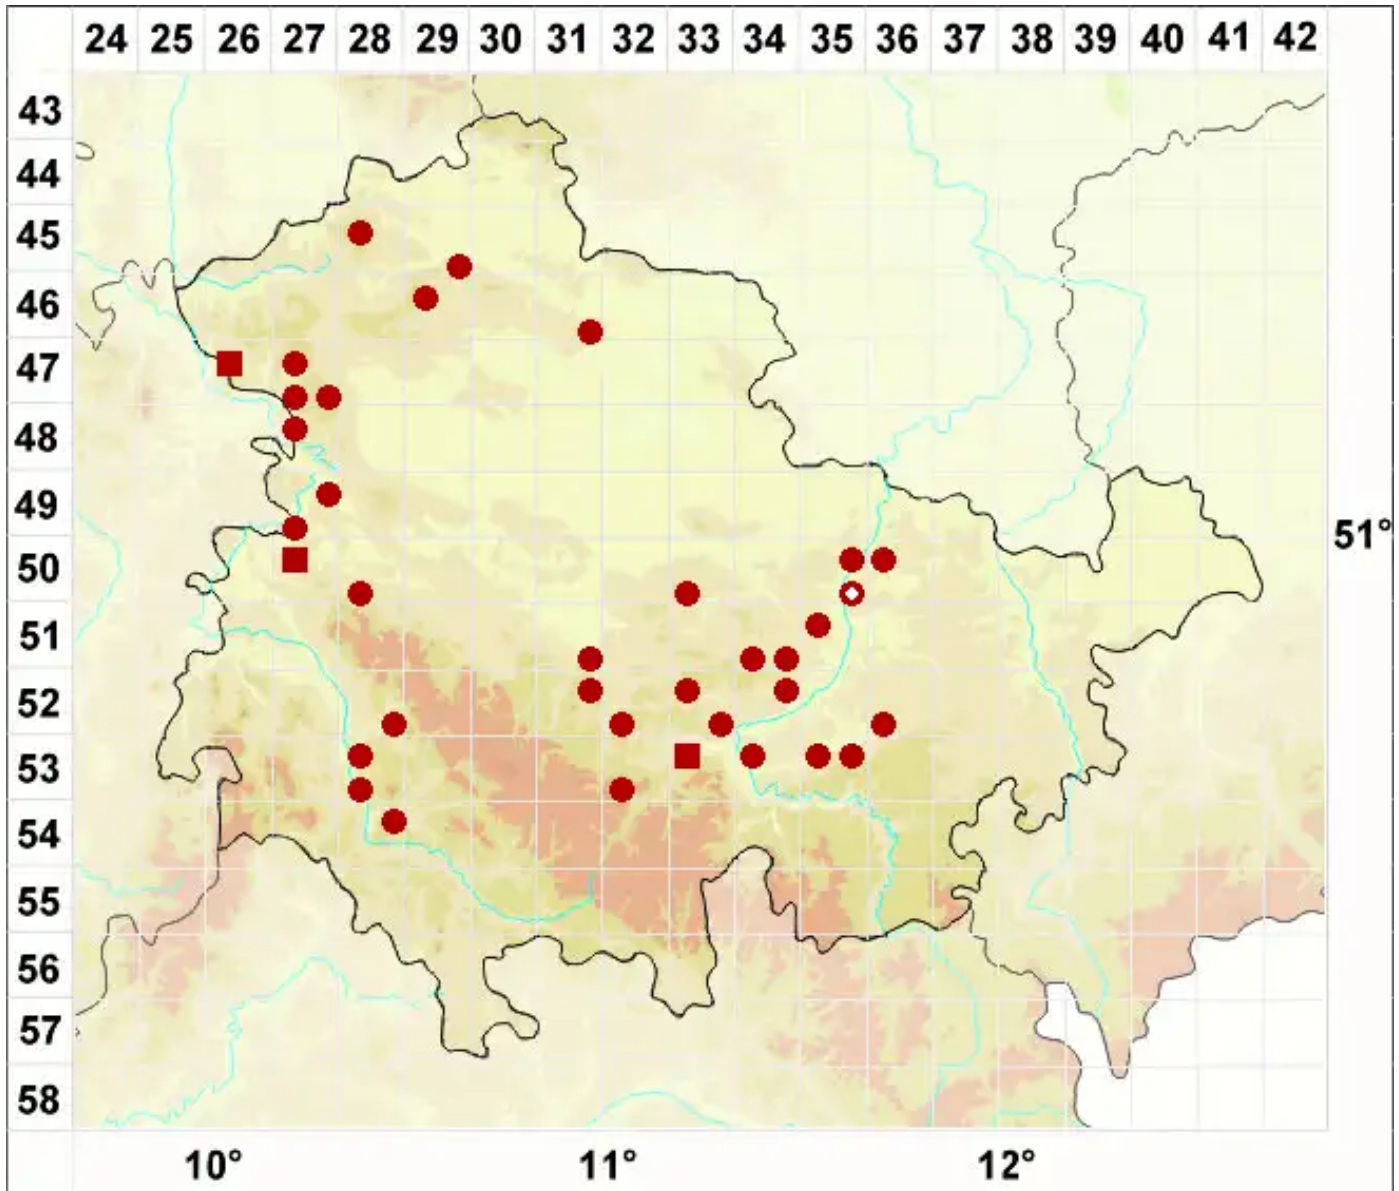

# Opegrapha rupestris Pers.

Legende:

**Symbole:**  
 Ausgefülltes Symbol:  
 Zeitraum von 1980 bis heute (Aktuelle Angabe)  
 Leeres Symbol:  
 Zeitraum vor 1980 (Altangabe)  
 Quadrat: Herbarbeleg