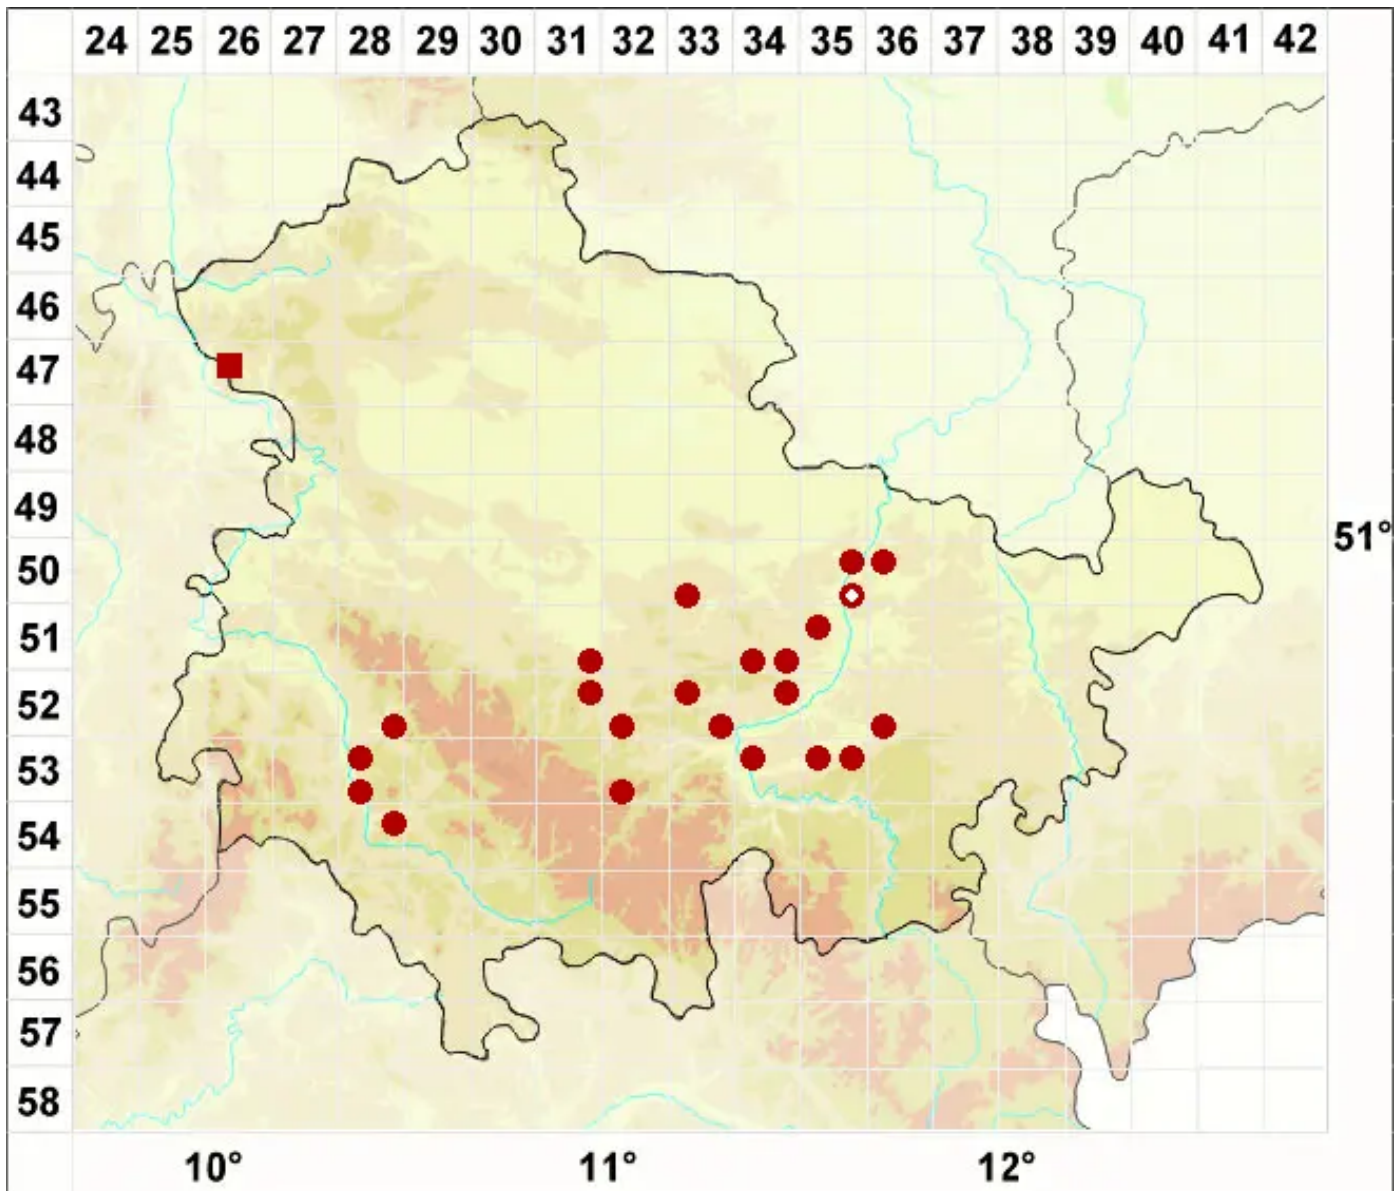

Opegrapha rupestris Pers.

Legende:

- Symbole:**
Ausgefülltes Symbol:
Zeitraum von 1980 bis heute (Aktuelle Angabe)
Leeres Symbol:
Zeitraum vor 1980 (Altangabe)
Quadrat: Herbarbeleg