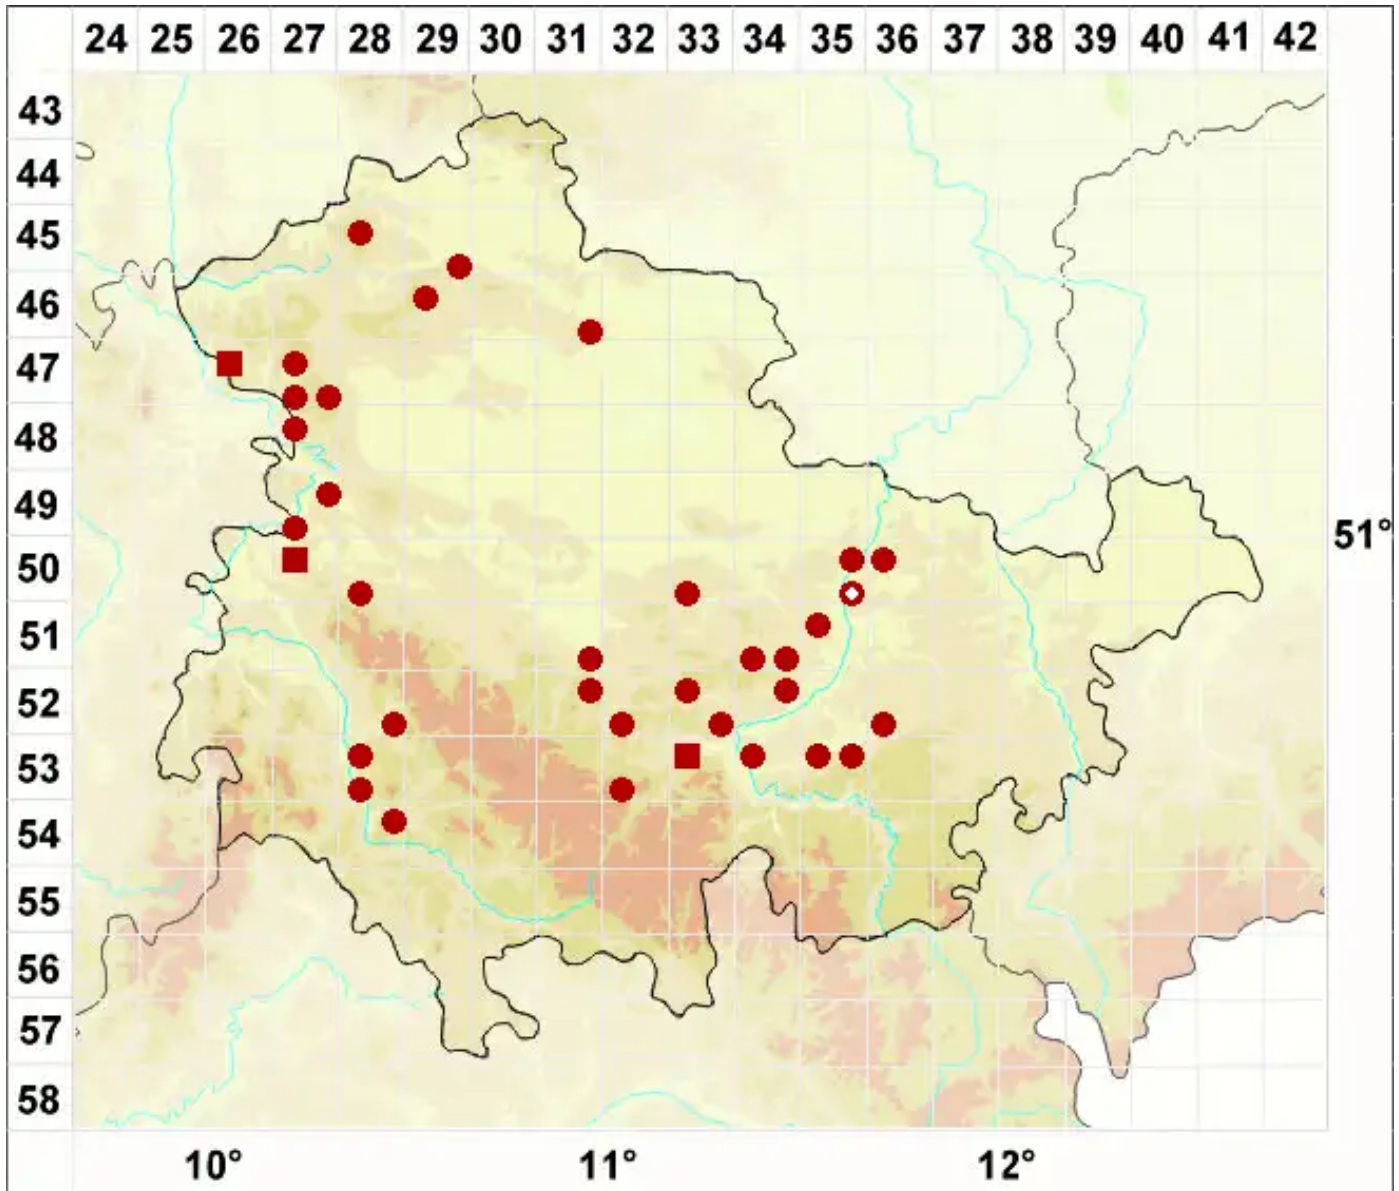

Opegrapha rupestris Pers.

Legende:

Symbole:
Ausgefülltes Symbol:
Zeitraum von 1980 bis heute (Aktuelle Angabe)
Leeres Symbol:
Zeitraum vor 1980 (Altangabe)
Quadrat: Herbarbeleg