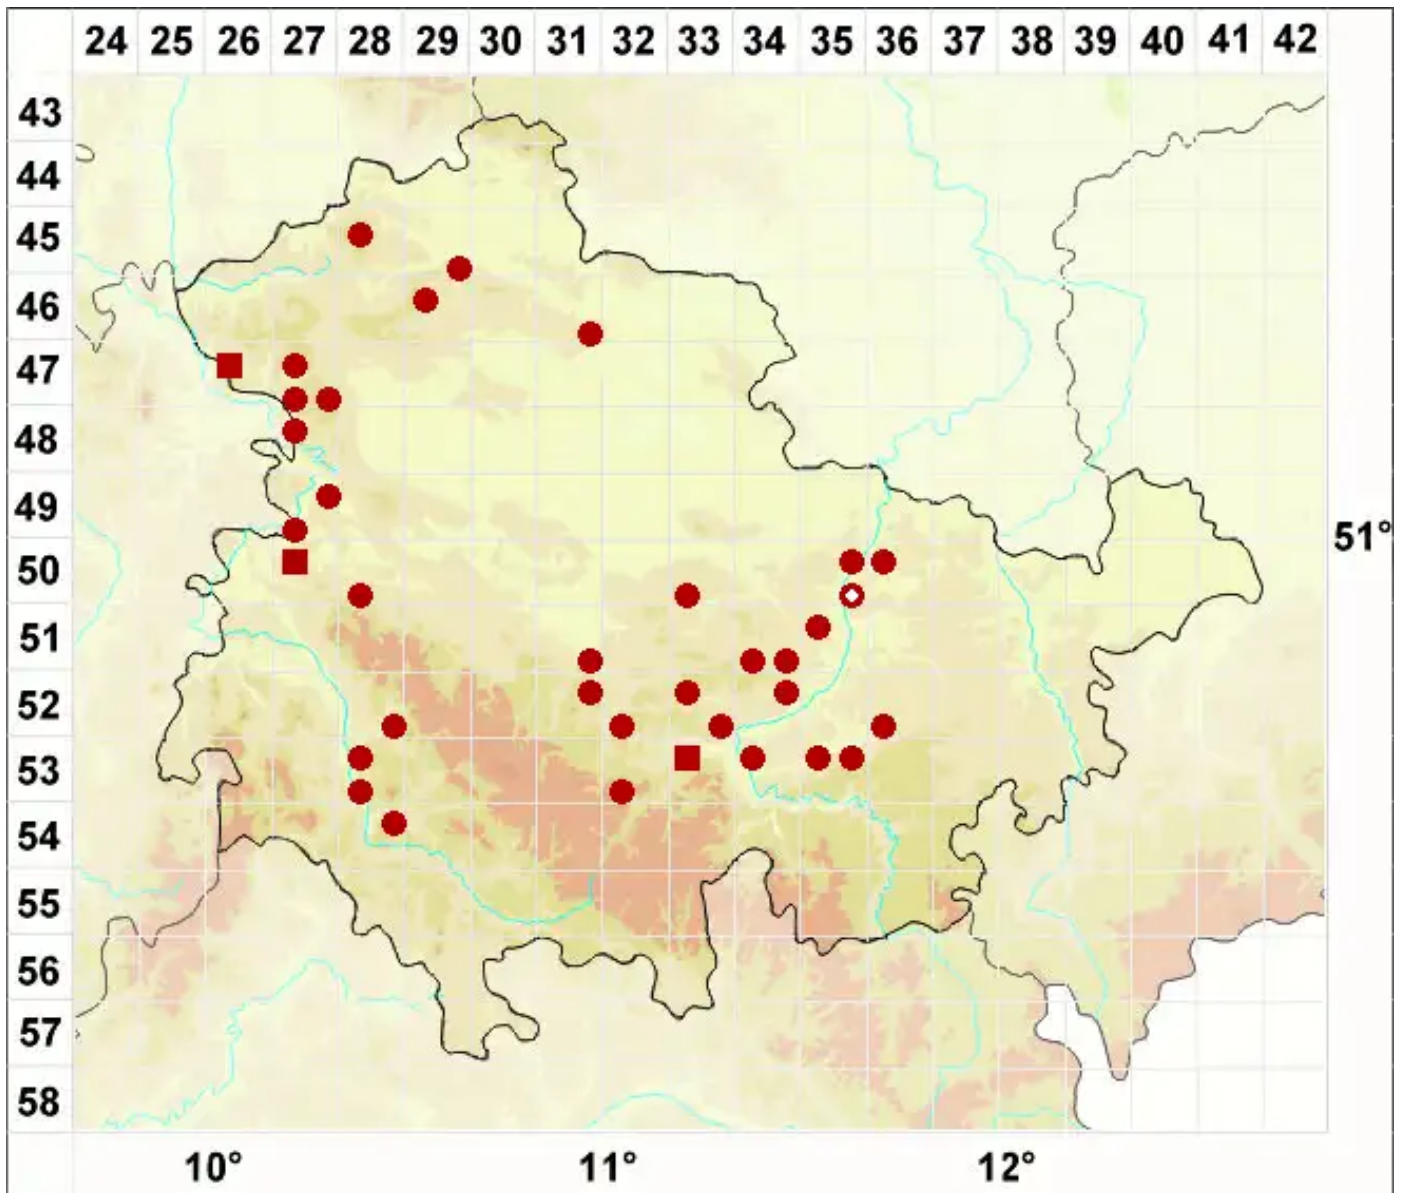

Opegrapha rupestris Pers.

Legende:

Symbole:
Ausgefülltes Symbol:
Zeitraum von 1980 bis heute (Aktuelle Angabe)
Leeres Symbol:
Zeitraum vor 1980 (Altangabe)
Quadrat: Herbarbeleg