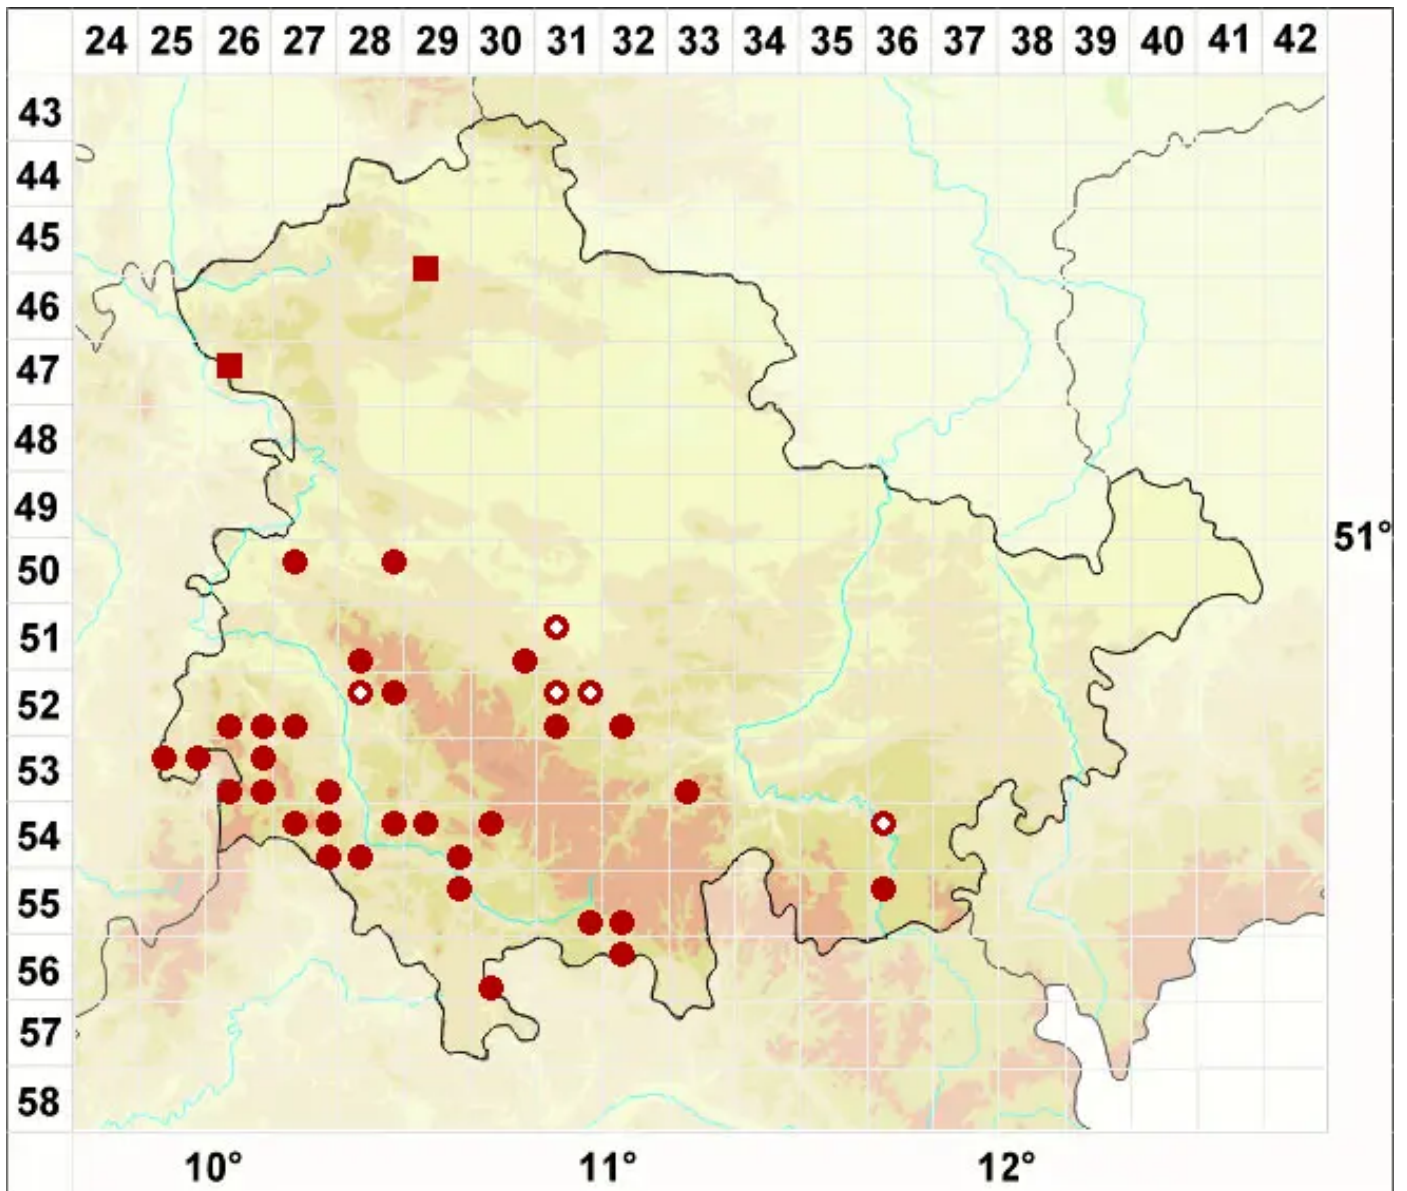

Opegrapha rufescens Pers.

Rotbraune Zeichenflechte

Legende:

Symbole:

Ausgefülltes Symbol:
Zeitraum von 1980 bis heute (Aktuelle Angabe)

Leeres Symbol:
Zeitraum vor 1980 (Altangabe)

Quadrat: Herbarbeleg